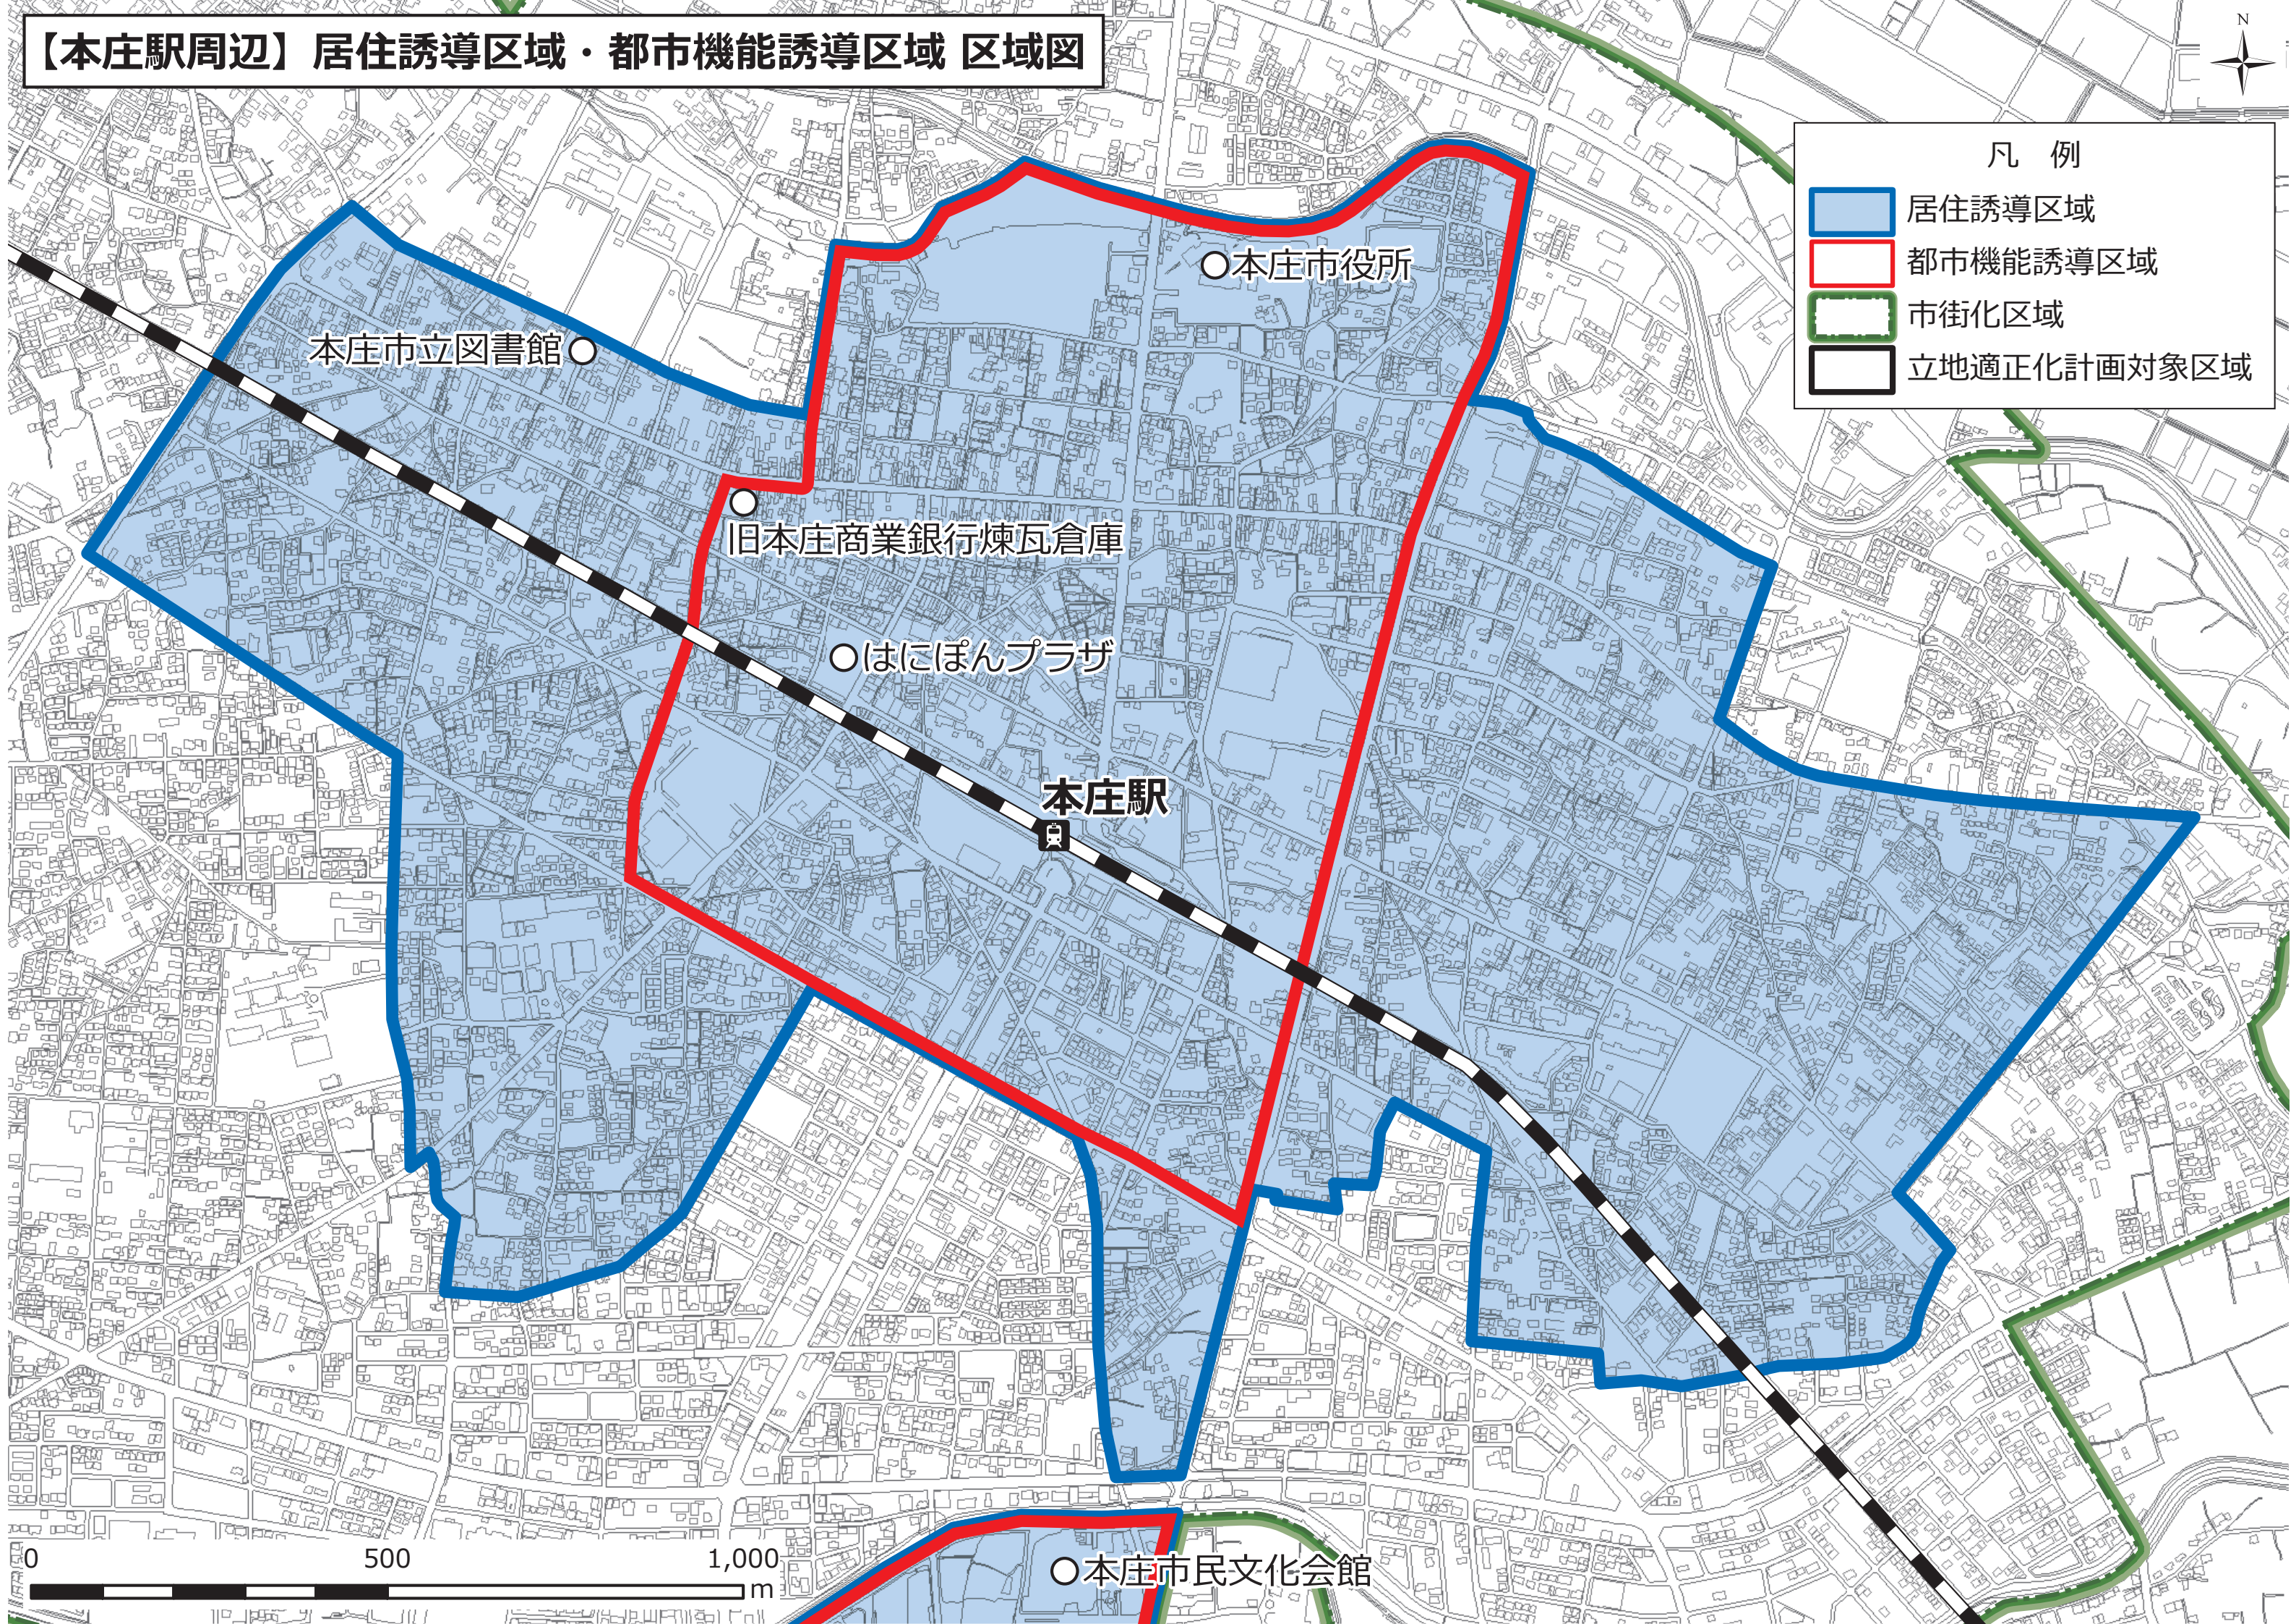

# 【本庄駅周辺】居住誘導区域・都市機能誘導区域 区域図

凡例

- 居住誘導区域 (Blue shaded area)
- 都市機能誘導区域 (Red outlined area)
- 市街化区域 (Green dashed line)
- 立地適正化計画対象区域 (Black dashed line)

○本庄市役所

○本庄市立図書館

○旧本庄商業銀行煉瓦倉庫

○はにぽんプラザ

本庄駅

○本庄市民文化会館

500

1,000

m