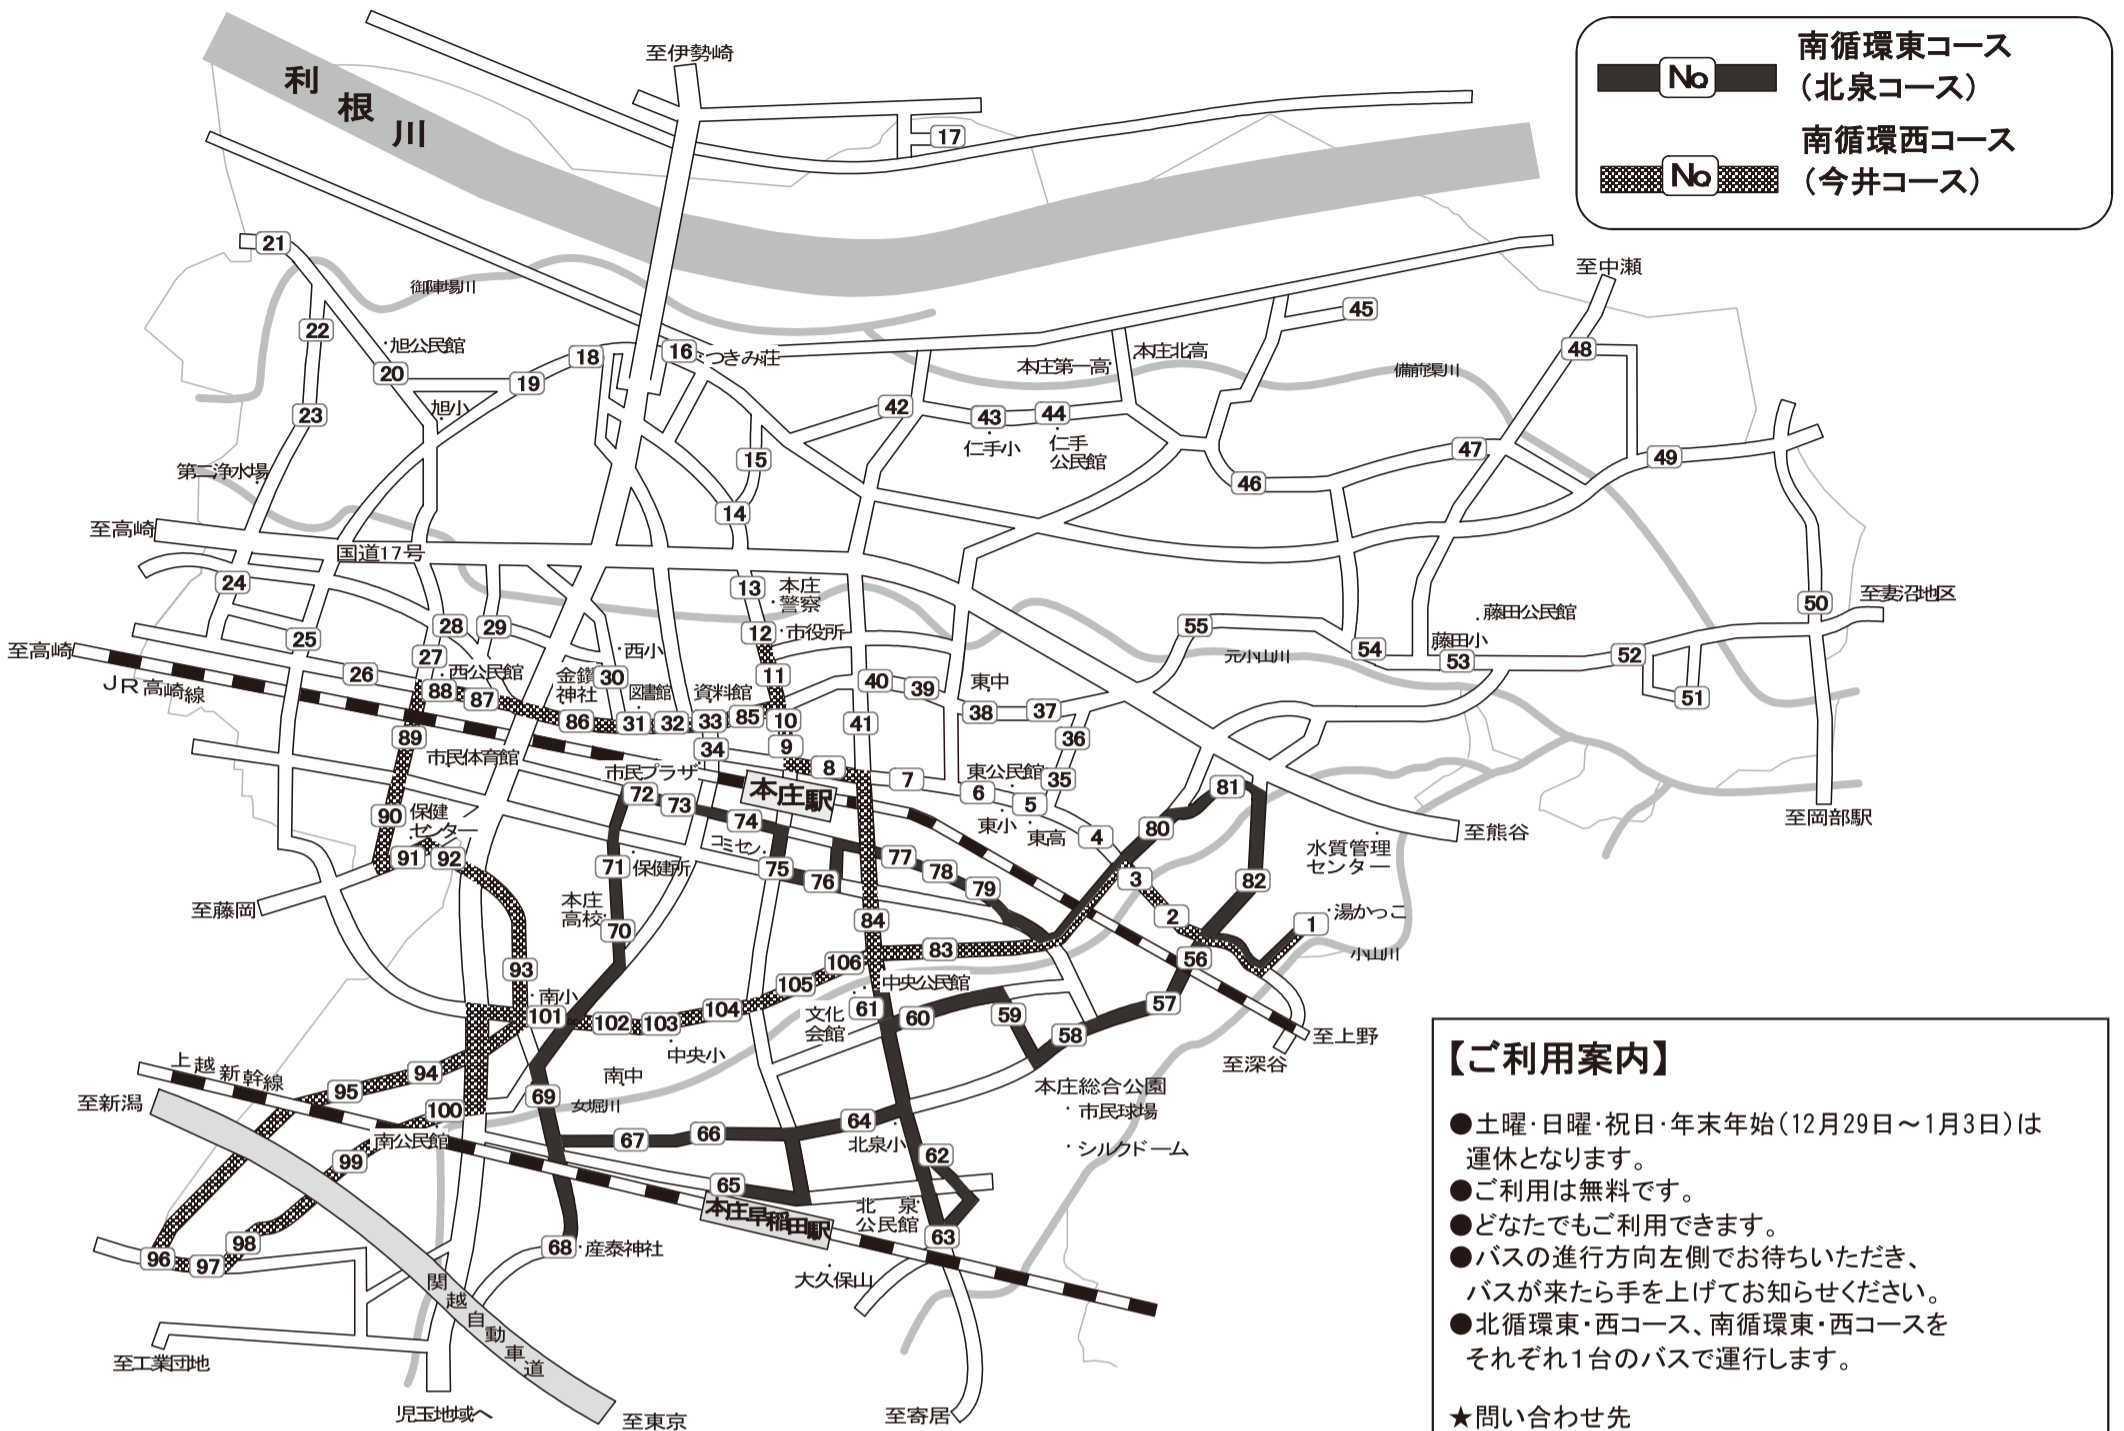

# 本庄市内循環バス運行時刻表【本庄地域】

**【ご利用案内】**

- 土曜・日曜・祝日・年末年始(12月29日～1月3日)は運休となります。
- ご利用は無料です。
- どなたでもご利用できます。
- バスの進行方向左側でお待ちいただき、バスが来たら手を上げてお知らせください。
- 北循環東・西コース、南循環東・西コースをそれぞれ1台のバスで運行します。

★問い合わせ先  
 ・本庄市役所企画財政部企画課 … 25-1157  
 児玉総合支所総務課 … 72-1331

## 南循環西コース (今井コース)

↓第1便	↓第3便	No.	停留所名	第2便	第4便
8:47	14:17	1	湯かっこ	12:17	.....
8:49	14:19	2	西五十子市営住宅	12:12	.....
8:50	14:20	3	寿一丁目南	12:11	.....
8:52	14:22	83	五十子一丁目	12:08	.....
8:54	14:24	61	市民文化会館	12:05	17:46
8:57	14:27	84	商工会議所	12:02	17:43
9:00	14:30	8	本庄郵便局	11:59	17:40
9:01	14:31	9	本庄駅北口交差点	11:58	17:39
9:01	14:31	10	本庄駅前	11:57	17:38
9:03	14:33	12	市役所	11:55	.....
9:05	14:35	85	仲町郵便局	11:53	17:37
9:06	14:36	33	資料館入口	11:52	17:36
9:07	14:37	32	中央三丁目	11:51	17:35
9:08	14:38	31	図書館入口	11:50	17:34
9:09	14:39	86	金鑽神社	11:49	17:33
9:10	14:40	87	宮本車庫	11:48	17:32
9:11	14:41	88	西公民館	11:47	17:31
9:12	14:42	89	沖電気前	11:46	17:30
9:13	14:43	90	小島南二丁目	11:45	17:29
9:14	14:44	91	保健センター入口	11:44	17:28
9:15	14:45	92	栄一丁目	11:43	17:27
9:17	14:47	93	南小学校	11:41	17:25
9:19	14:49	94	西富田	11:39	17:23
9:20	14:50	95	東今井公会堂	11:38	17:22
9:27	14:57	96	共栄入口	11:35	17:19
9:27	14:57	97	今井西	11:31	17:15
9:28	14:58	98	西今井自治会館	11:30	17:14
9:29	14:59	99	東今井公園	11:29	17:13
9:30	15:00	100	南公民館	11:28	17:12
9:31	15:01	101	栄三丁目	11:27	17:11
9:32	15:02	102	南中学校入口	11:26	17:10
9:33	15:03	103	中央小学校入口	11:25	17:09
9:34	15:04	104	見福三丁目	11:24	17:08
9:35	15:05	105	けや木三丁目	11:23	17:07
9:36	15:06	106	中央公民館入口	11:22	17:06
9:38	15:08	61	市民文化会館	11:21	17:05
9:41	15:11	83	五十子一丁目	11:19	17:03
9:44	15:14	3	寿一丁目南	11:17	17:01
9:45	15:15	2	西五十子市営住宅	11:16	17:00
9:50	15:20	1	湯かっこ	11:14	16:58
第1便	第3便	No.	停留所名	↑第2便	↑第4便

※本庄三丁目(ルート図の(11))は止まりません。

※本田、栗崎については、全ての便が本田⇒栗崎の順に廻ります。