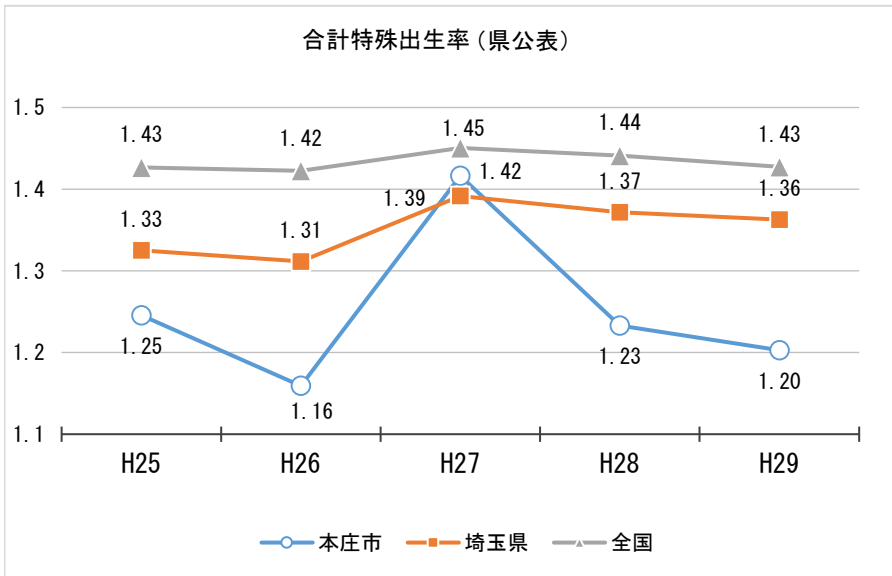

# 合計特殊出生率について

統計資料

計算

(分子)  
母の年齢別出生数(日本人)

(分母)  
15歳から49歳までの女性人口

全国:「人口推計(10月1日現在)」の日本人人口  
埼玉県:「人口推計(10月1日現在)」の日本人人口  
\* H26以前は人口推計(10月1日現在)の総人口

本庄市:「埼玉県町(丁)字別人口調査(1月1日現在)」による総人口(外国人を含む)

平成27年の分母は、全国・埼玉県・本庄市いずれも国勢調査の日本人人口を使用

計算

(分子)  
母の年齢別出生数(日本人)

(分母)  
15歳から49歳までの女性人口(日本人)

全国: [ 住民基本台帳による世帯と人口  
埼玉県: [ (1月1日現在)の日本人人口  
本庄市: [