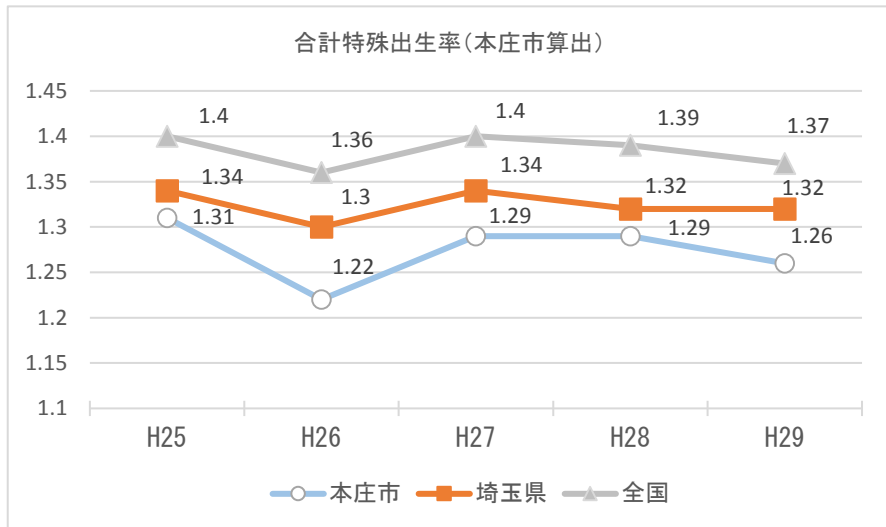

# 合計特殊出生率について

統計資料

計算

(分子)  
母の年齢別出生数(日本人)

(分母)  
15歳から49歳までの女性人口

全国:「人口推計(10月1日現在)」の日本人人口  
埼玉県:「人口推計(10月1日現在)」の日本人人口  
\* H26以前は人口推計(10月1日現在)の総人口

本庄市:「埼玉県町(丁)字別人口調査(1月1日現在)」による総人口(外国人を含む)

平成27年の分母は、全国・埼玉県・本庄市いずれも国勢調査の日本人人口を使用

計算

(分子)  
母の年齢別出生数(日本人)

(分母)  
15歳から49歳までの女性人口(日本人)

全国: [ 住民基本台帳による世帯と人口  
埼玉県: [ (1月1日現在)の日本人人口  
本庄市: [