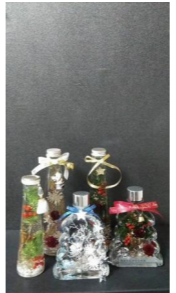

対象 小学生以上

※小学1・2年生は保護者同伴。大人のみの申込みも可。

定員 8名(先着順)

費用 2800円

用意 手拭きタオル、はさみ、ロングピンセット(貸出可)

申込 11月10日(木)から電話または直接公民館へ(水・土・日・休日は連絡不可)

◆お正月のしめ縄飾り教室

ごぼうしめ縄にアーティフィシャルフラワーなどを飾り付け、すてきなお正月を迎えましょう。