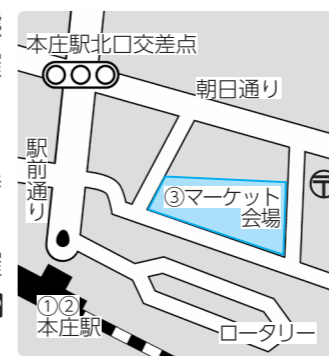

同時開催 3駅をつなぐマーケット

高崎線がつなぐ本庄駅、熊谷駅、北本駅の3駅同時開催でマーケットを行います。
日時 10月21日(土) 午前10時～午後4時
会場 ③本庄駅北口周辺
 ※熊谷駅と北本駅での開催について、詳しくは各市HP等をご確認ください。

※開催前に全体会議を2回程度予定しています。
申込 参加申込書(各公民館及びはにぼんプラザで配付)に必要な事項を記入のうえ、11月2日(木)午後5時までに左記へ
 ★セルデイ ☎72・8851
お天気フェア2023
 熊谷地方気象台の施設見学や天気に関する実験を行います。ぜひお越しください。
日時 10月29日(日) 午前10時～午後3時

はじめてトレーニング講習会

マシントレーニングを始めた方や、安全に運動を行いたい方のための講習会です。
●カミケンシルドーム会場
日時 10月28日(土) ①午前10時～、②11時～、③午後1時～、④2時～、⑤3時～、⑥4時～
 ※①～⑥いずれかを選択。各回50分程度。
定員 各8名(先着順)

●エコピア会場
日時 10月28日(土) ①午前10時～、②11時～、③午後1時～、④2時～、⑤3時～、⑥4時～
 ※①～⑥いずれかを選択。各回45分程度。
定員 各6名(先着順)