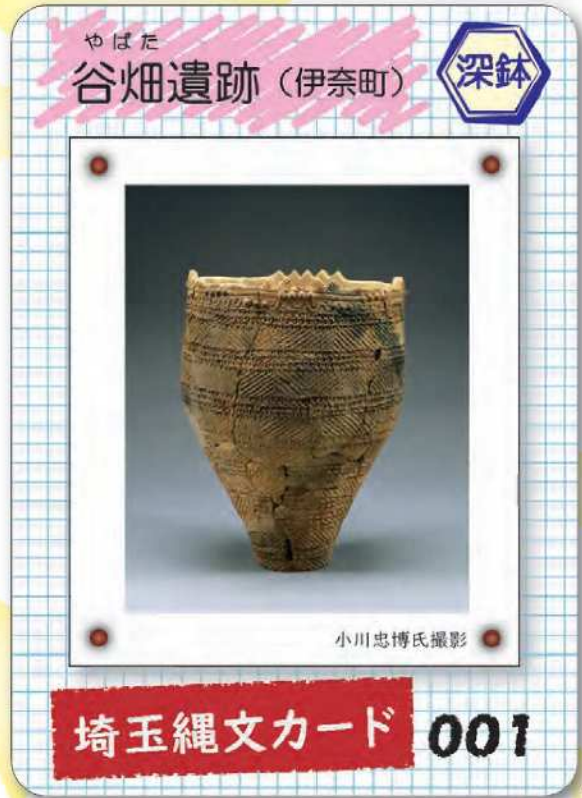

埼玉縄文カード

001~014

を集めよう!!

特典カードも
あるよ!

埼玉県出土の縄文土器がカードになりました。
この冬は、県内の博物館で縄文土器を観察し、
カードを集めて、**埼玉縄文博士**になろう!

カードの配布場所

1. 001 ~ 006 : 埼玉県立歴史と民俗の博物館
   - 007 : 飯能市立博物館
   - 008 : 富士見市立水子貝塚資料館
   - 009 : 毛呂山町歴史民俗資料館
   - 010 : 本庄早稲田の杜ミュージアム
   - 011 : 神川町多目的交流施設文化財展示室
   - 012 : 春日部市郷土資料館
   - 013 : 白岡市生涯学習センター歴史資料展示室
   - 014 : 特典カード (もらい方は下記参照)
2. 「蓮田市歴史カード」: 蓮田市文化財展示館

※なくなり次第、配布終了となります。
※配布場所によっては配布期間を過ぎても配布しています。
詳細は各施設にお問い合わせください。
※郵送での配布はしません。
※歴史と民俗の博物館では、特別展をご覧いただいた方に配布します。

配布期間

令和5年11月14日 (火・県民の日)
~令和6年1月14日 (日)

特典カードのもらい方

埼玉県立歴史と民俗の博物館で配布している
カード 001 ~ 006 のうち 1 枚と、他の施設
で配布しているカード 007 ~ 013・蓮田市歴
史カード (24 種) のうち 2 施設分 (2 枚)、
合わせて 3 枚を提示すると、特典カード 014
が 1 枚もらえます。

※特典カードは 1 人 1 枚までです。
※通常カードを配布している施設なら、どこでももらえます。
※「蓮田市歴史カード」は全部で 24 種ありますが、
1 施設分 (1 枚) とカウントします。
※特典カードの交付は、通常カードの配布期間終了後も歴史と民俗の
博物館でのみ受け付けます。

001 ~ 006 のどれか
1 枚

007 ~ 013・
蓮田市歴史カード (24 種)
のうち 2 枚

特典カードは
シークレット!

014

カードを 3 枚集めたら、
施設の人に教えてね

お問い合わせ先

埼玉県立歴史と民俗の博物館「埼玉縄文カード」係
埼玉県さいたま市大宮区高鼻町 4-219 TEL.048-645-8171

埼玉縄文カード
特設サイトは
こちら