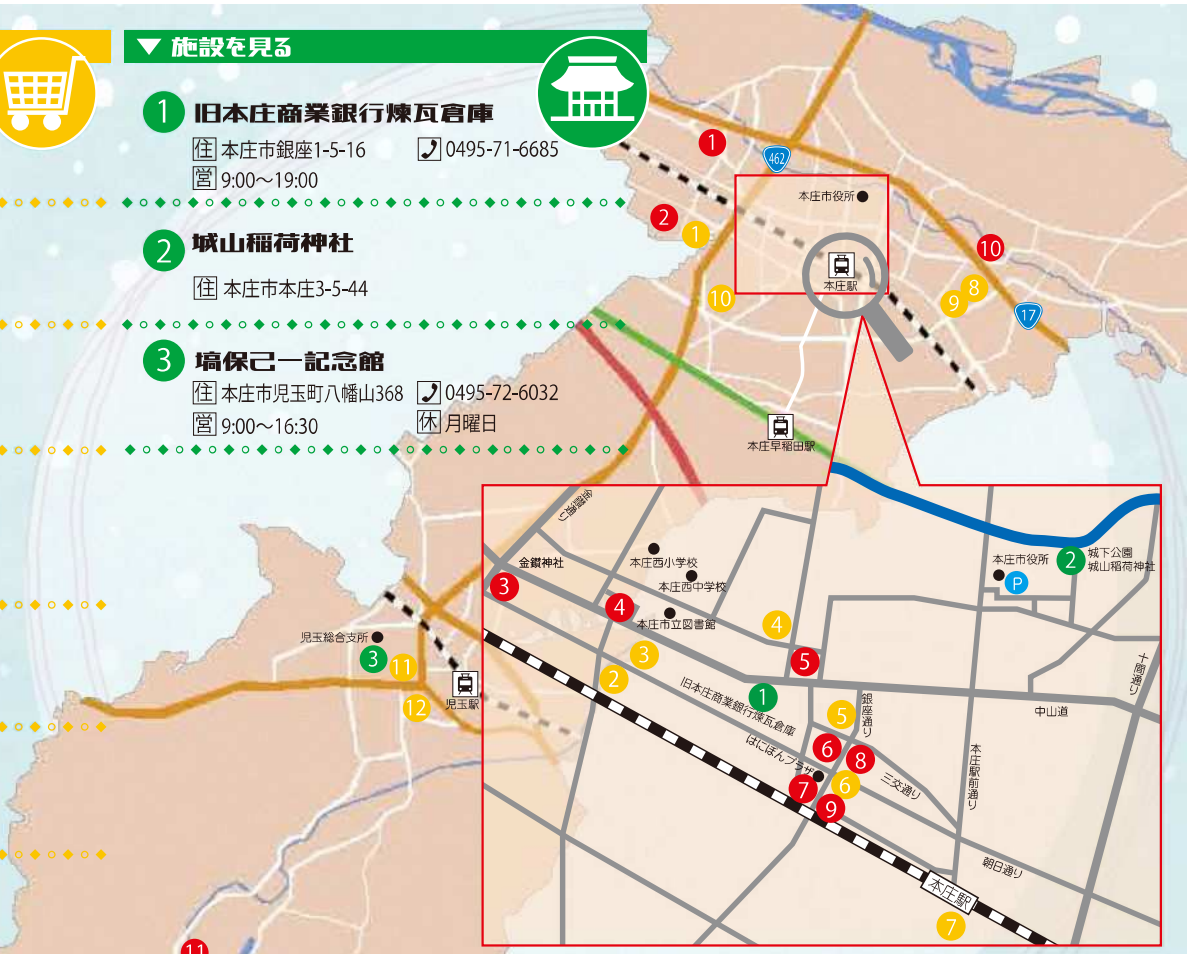

▼ 施設を見る

- 1 **旧本庄商業銀行煉瓦倉庫**

住 本庄市銀座1-5-16 ☎0495-71-6685
 営 9:00～19:00
- 2 **城山稲荷神社**

住 本庄市本庄3-5-44
- 3 **埴保己一記念館**

住 本庄市児玉町八幡山368 ☎0495-72-6032
 営 9:00～16:30 休 月曜日

つみっこ
BINGO
スタンプ獲得方法

 つみっこ
つみっこを注文する。

 がら
買い物をする。