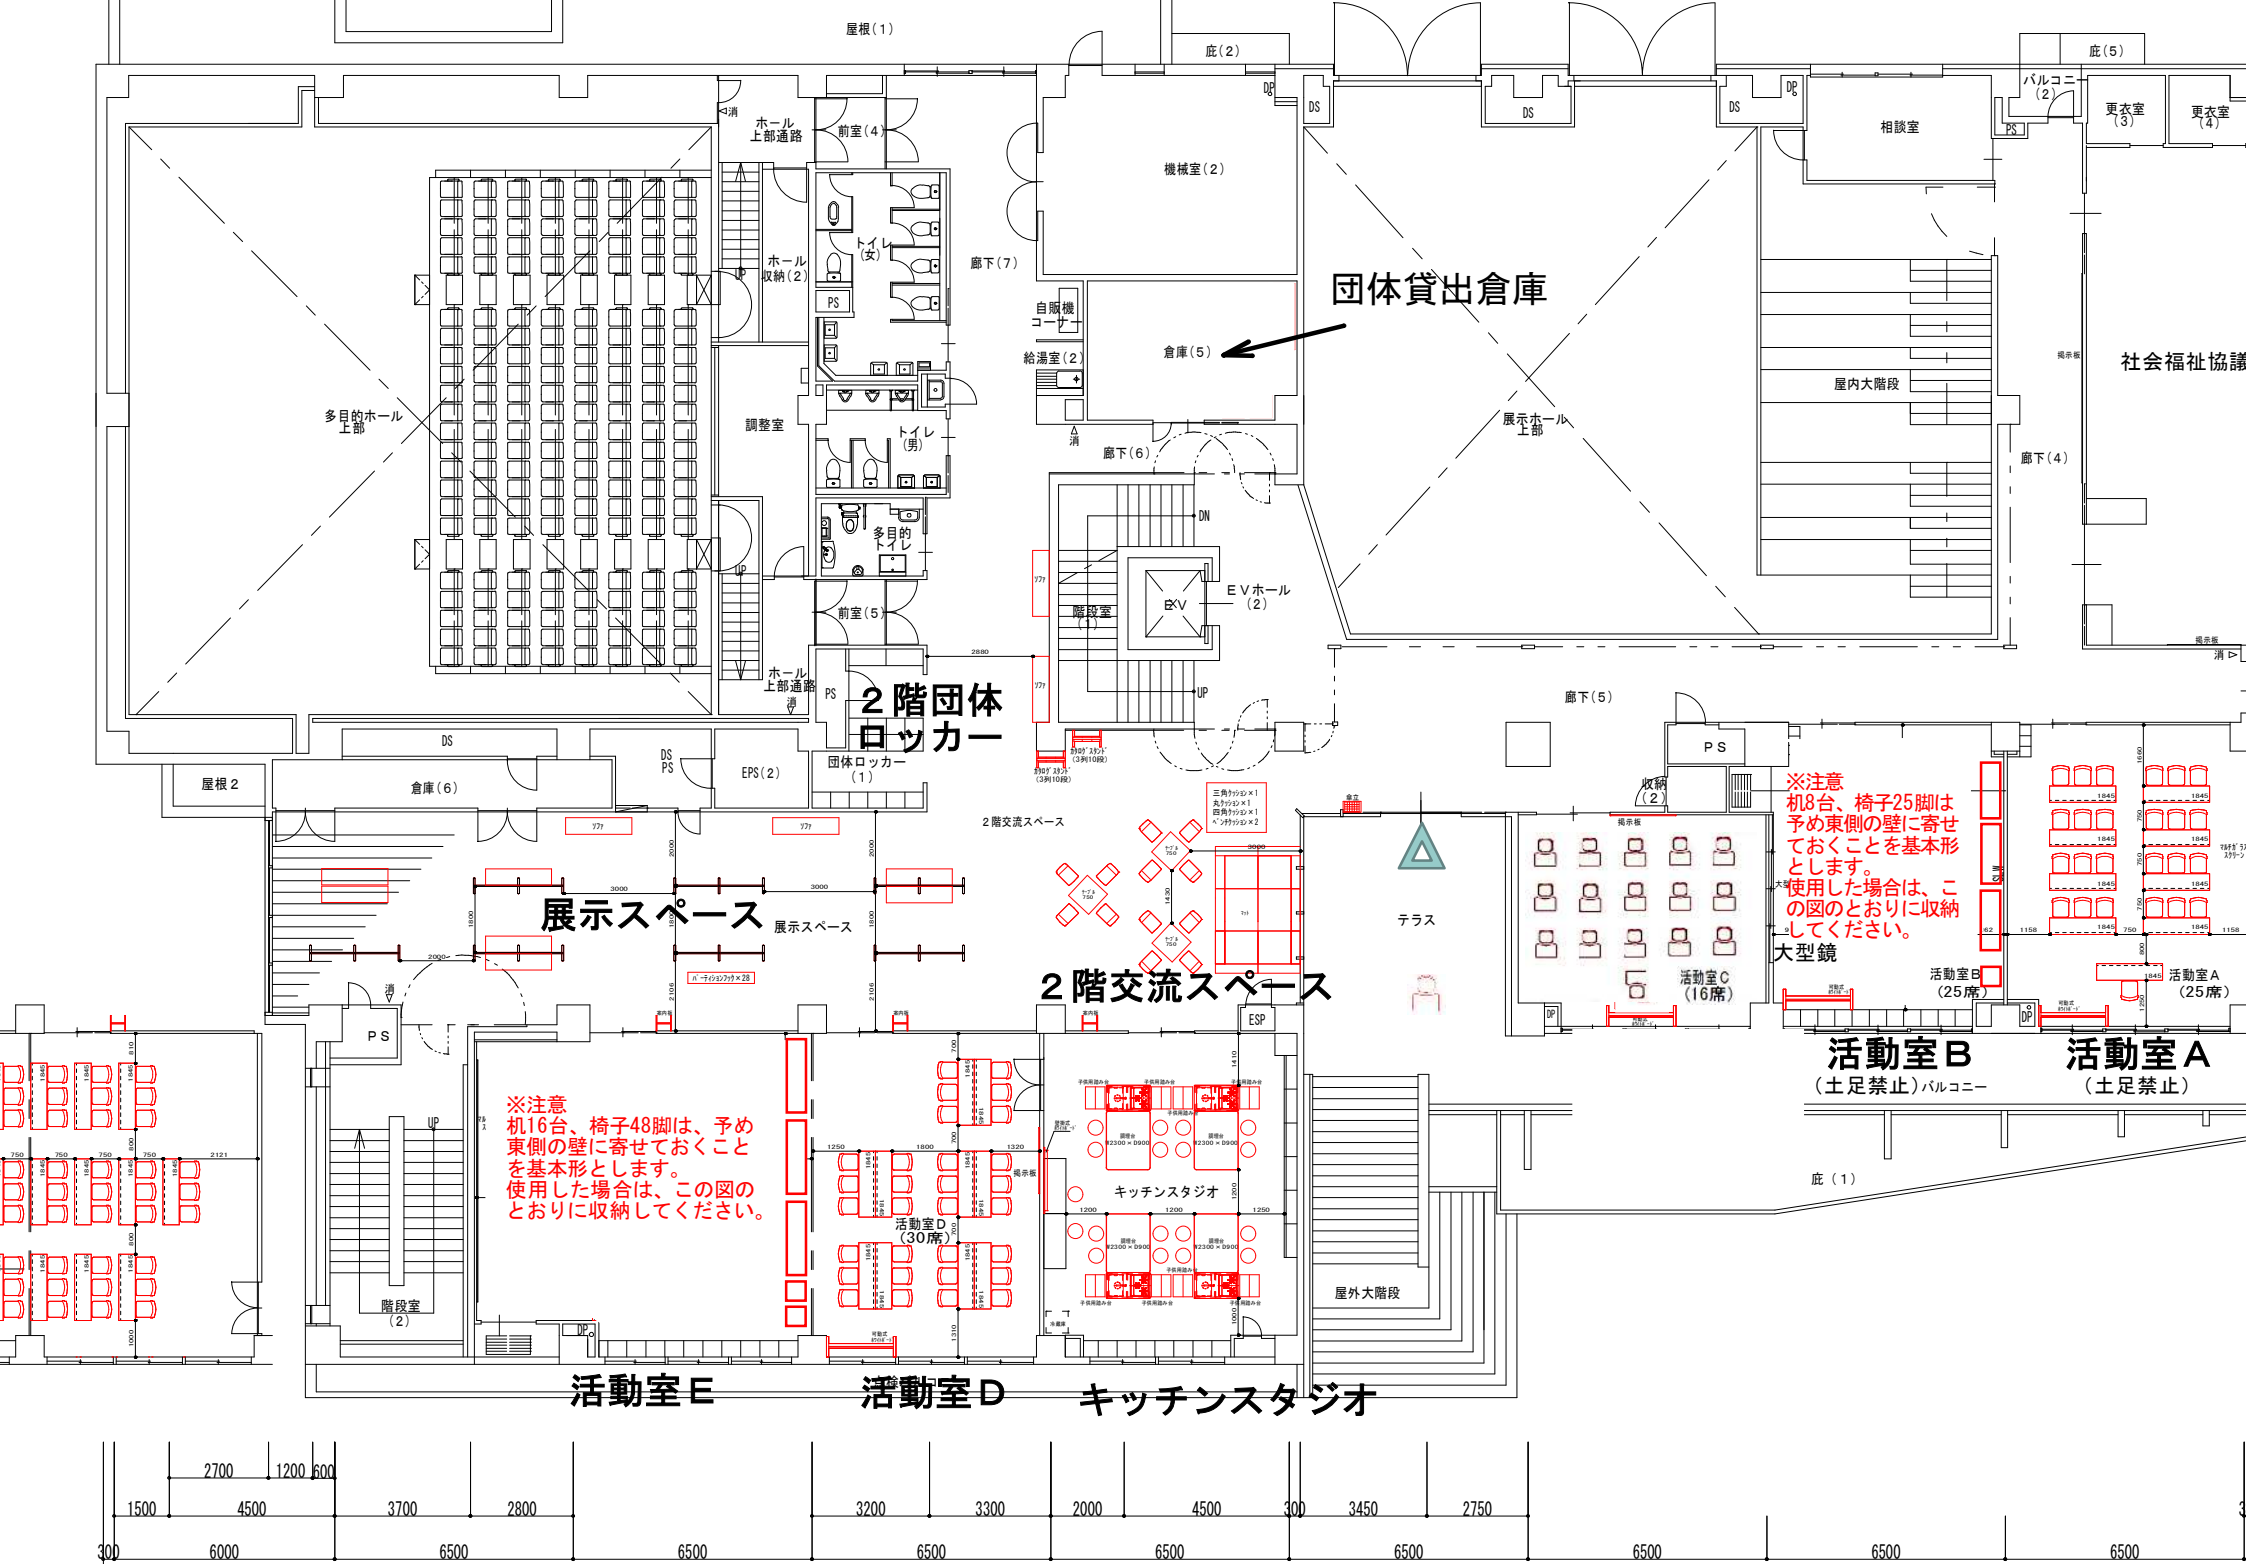

多目的ホール

控室 B 控室 A

PRスペース

展示ホール

フィットネスルーム

事務室 (窓口)

市民活動フリーミーティングスペース

団体貸出倉庫

倉庫(5)

2階団体ロッカー

展示スペース

2階交流スペース

活動室B  
(土足禁止)バルコニー

活動室A  
(土足禁止)

※注意  
机16台、椅子48脚は、予め東側の壁に寄せておくことを基本形とします。使用した場合は、この図のとおり収納してください。

※注意  
机8台、椅子25脚は予め東側の壁に寄せておくことを基本形とします。使用した場合は、この図のとおり収納してください。  
大型鏡