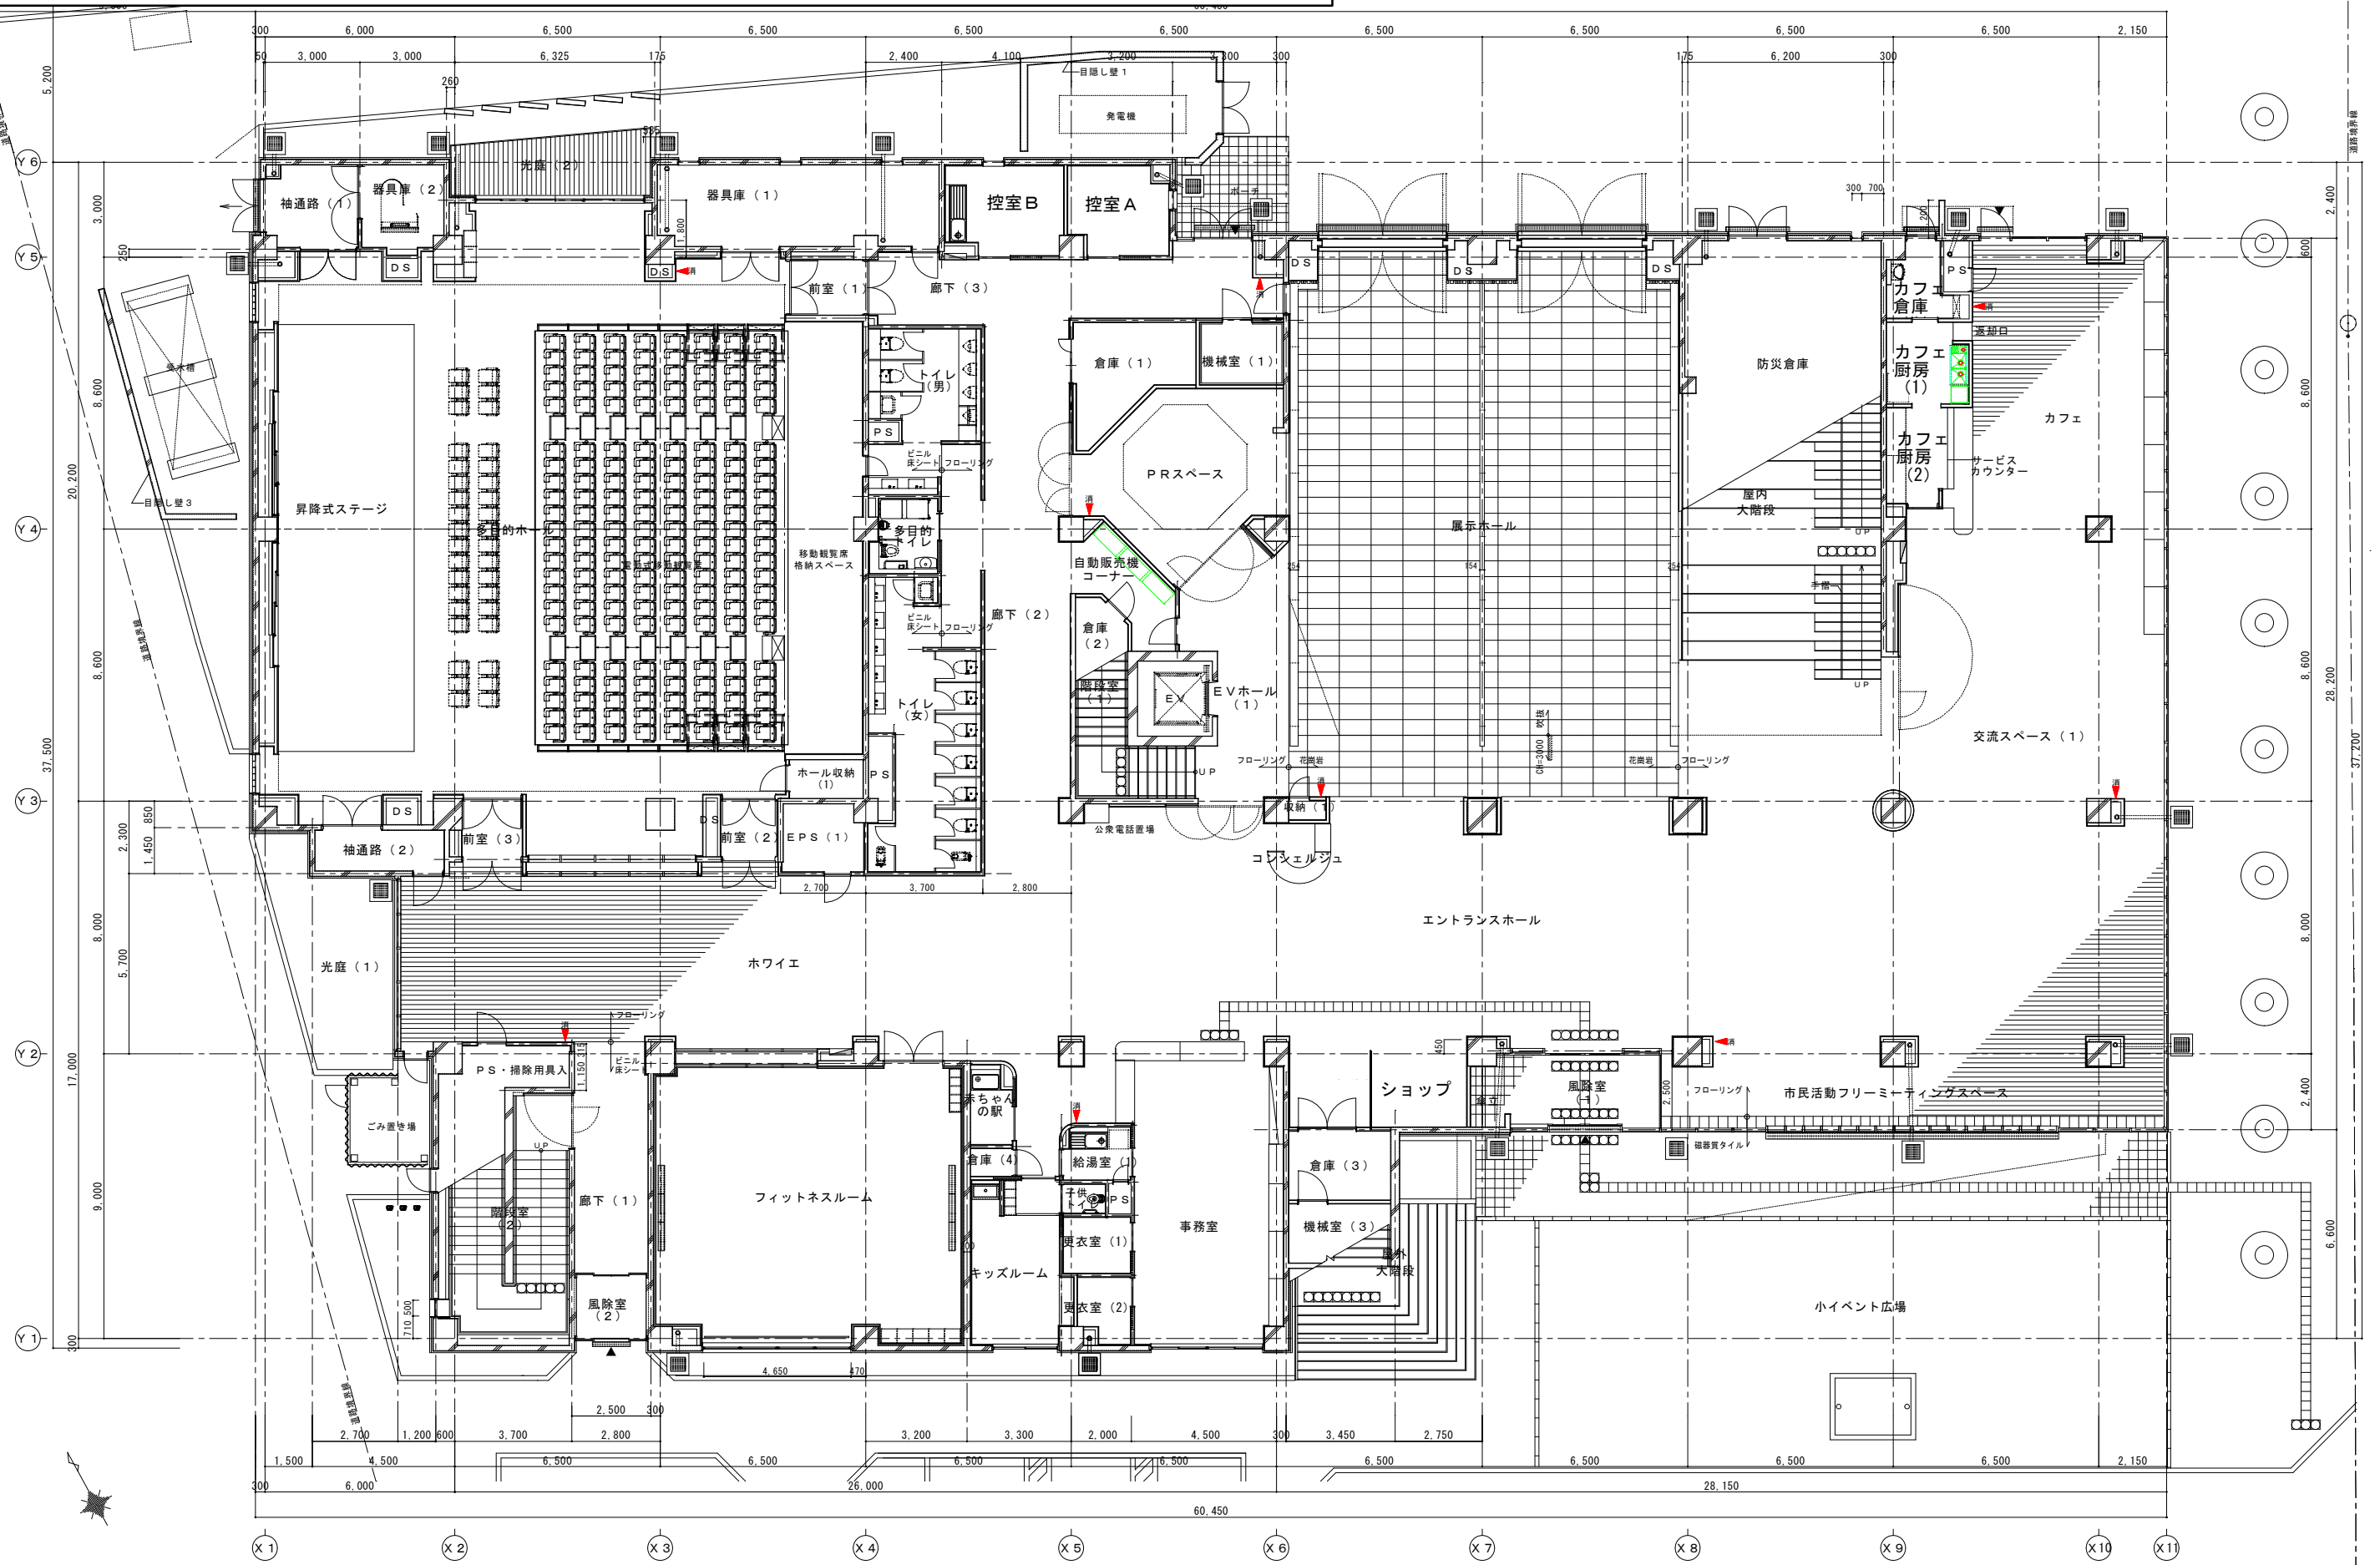

本庄市市民活動交流センター（愛称：はにぼんプラザ）全体配置図

# 本庄市市民活動交流センター（愛称：はにぼんプラザ）1階平面図

別紙2

A1: 1/100  
A3: 1/200

# 本庄市市民活動交流センター（愛称：はにほんプラザ）2階平面図

A1 : 1/100  
A3 : 1/200