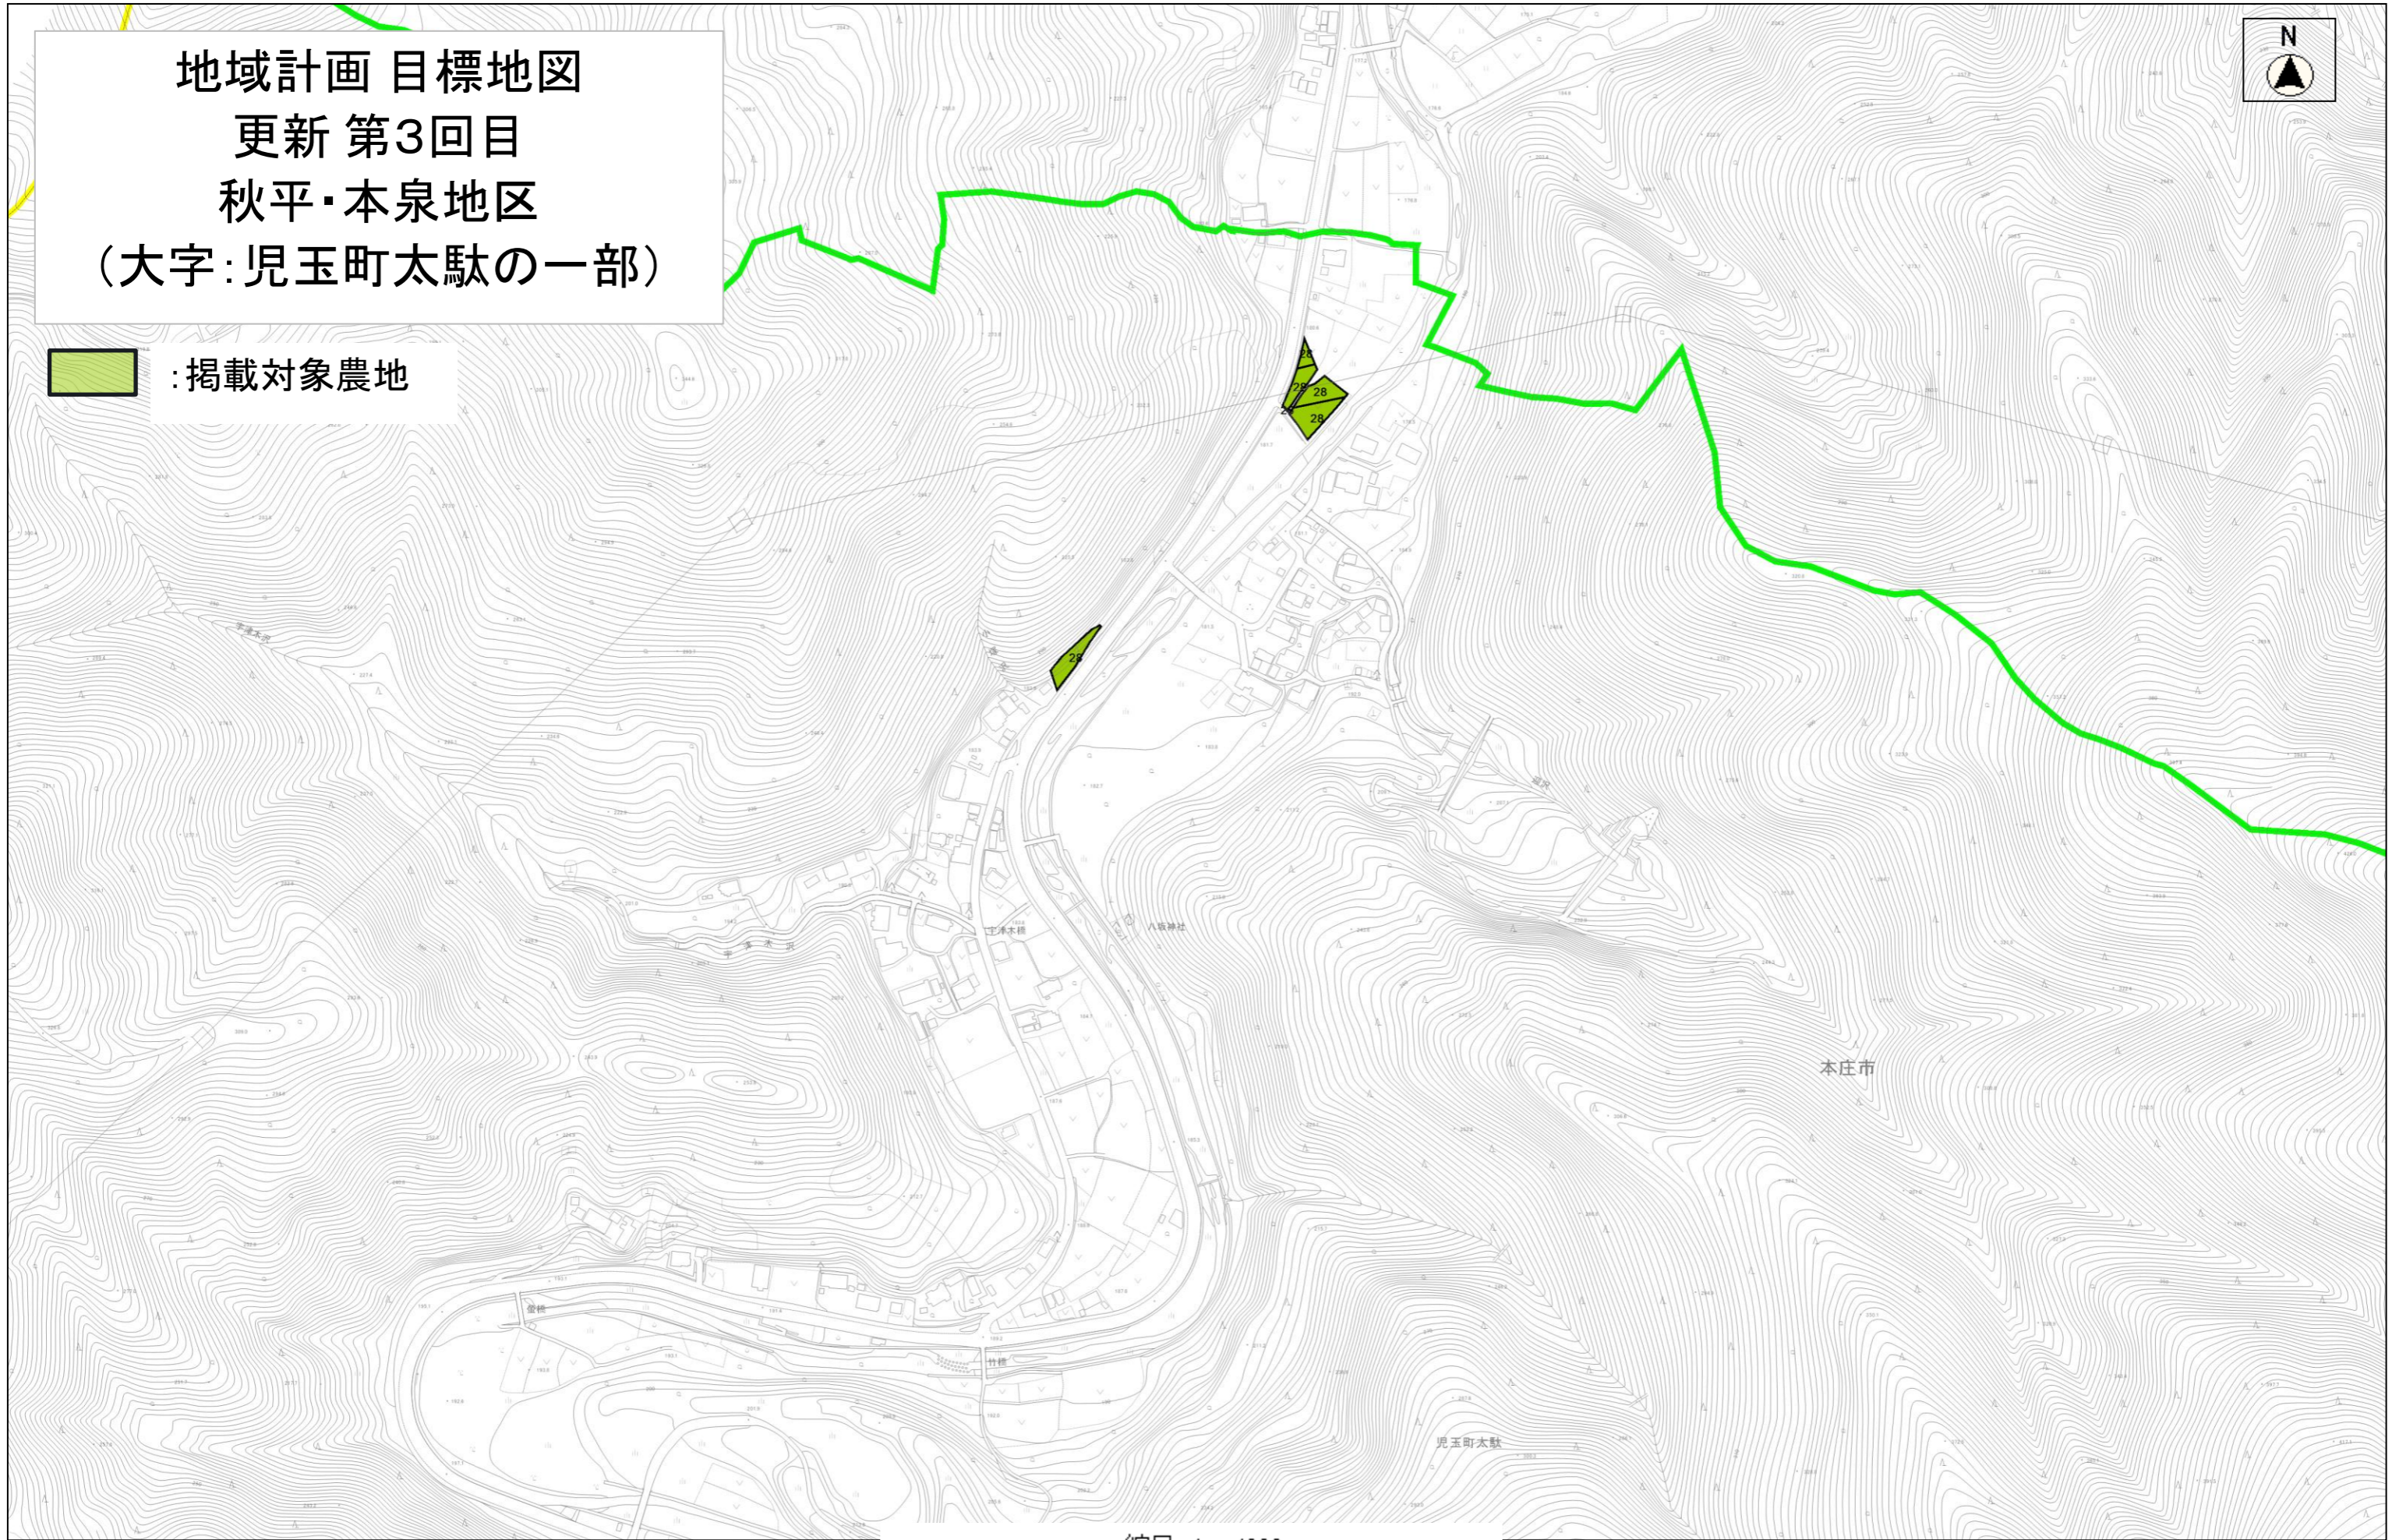

縮尺 1 : 11000

地域計画 目標地図  
更新 第3回目  
秋平・本泉地区  
(大字: 児玉町河内)

 : 掲載対象農地

地域計画 目標地図  
更新 第3回目  
秋平・本泉地区  
(大字:児玉町太駄の一部)

 :掲載対象農地

縮尺 1 : 4000