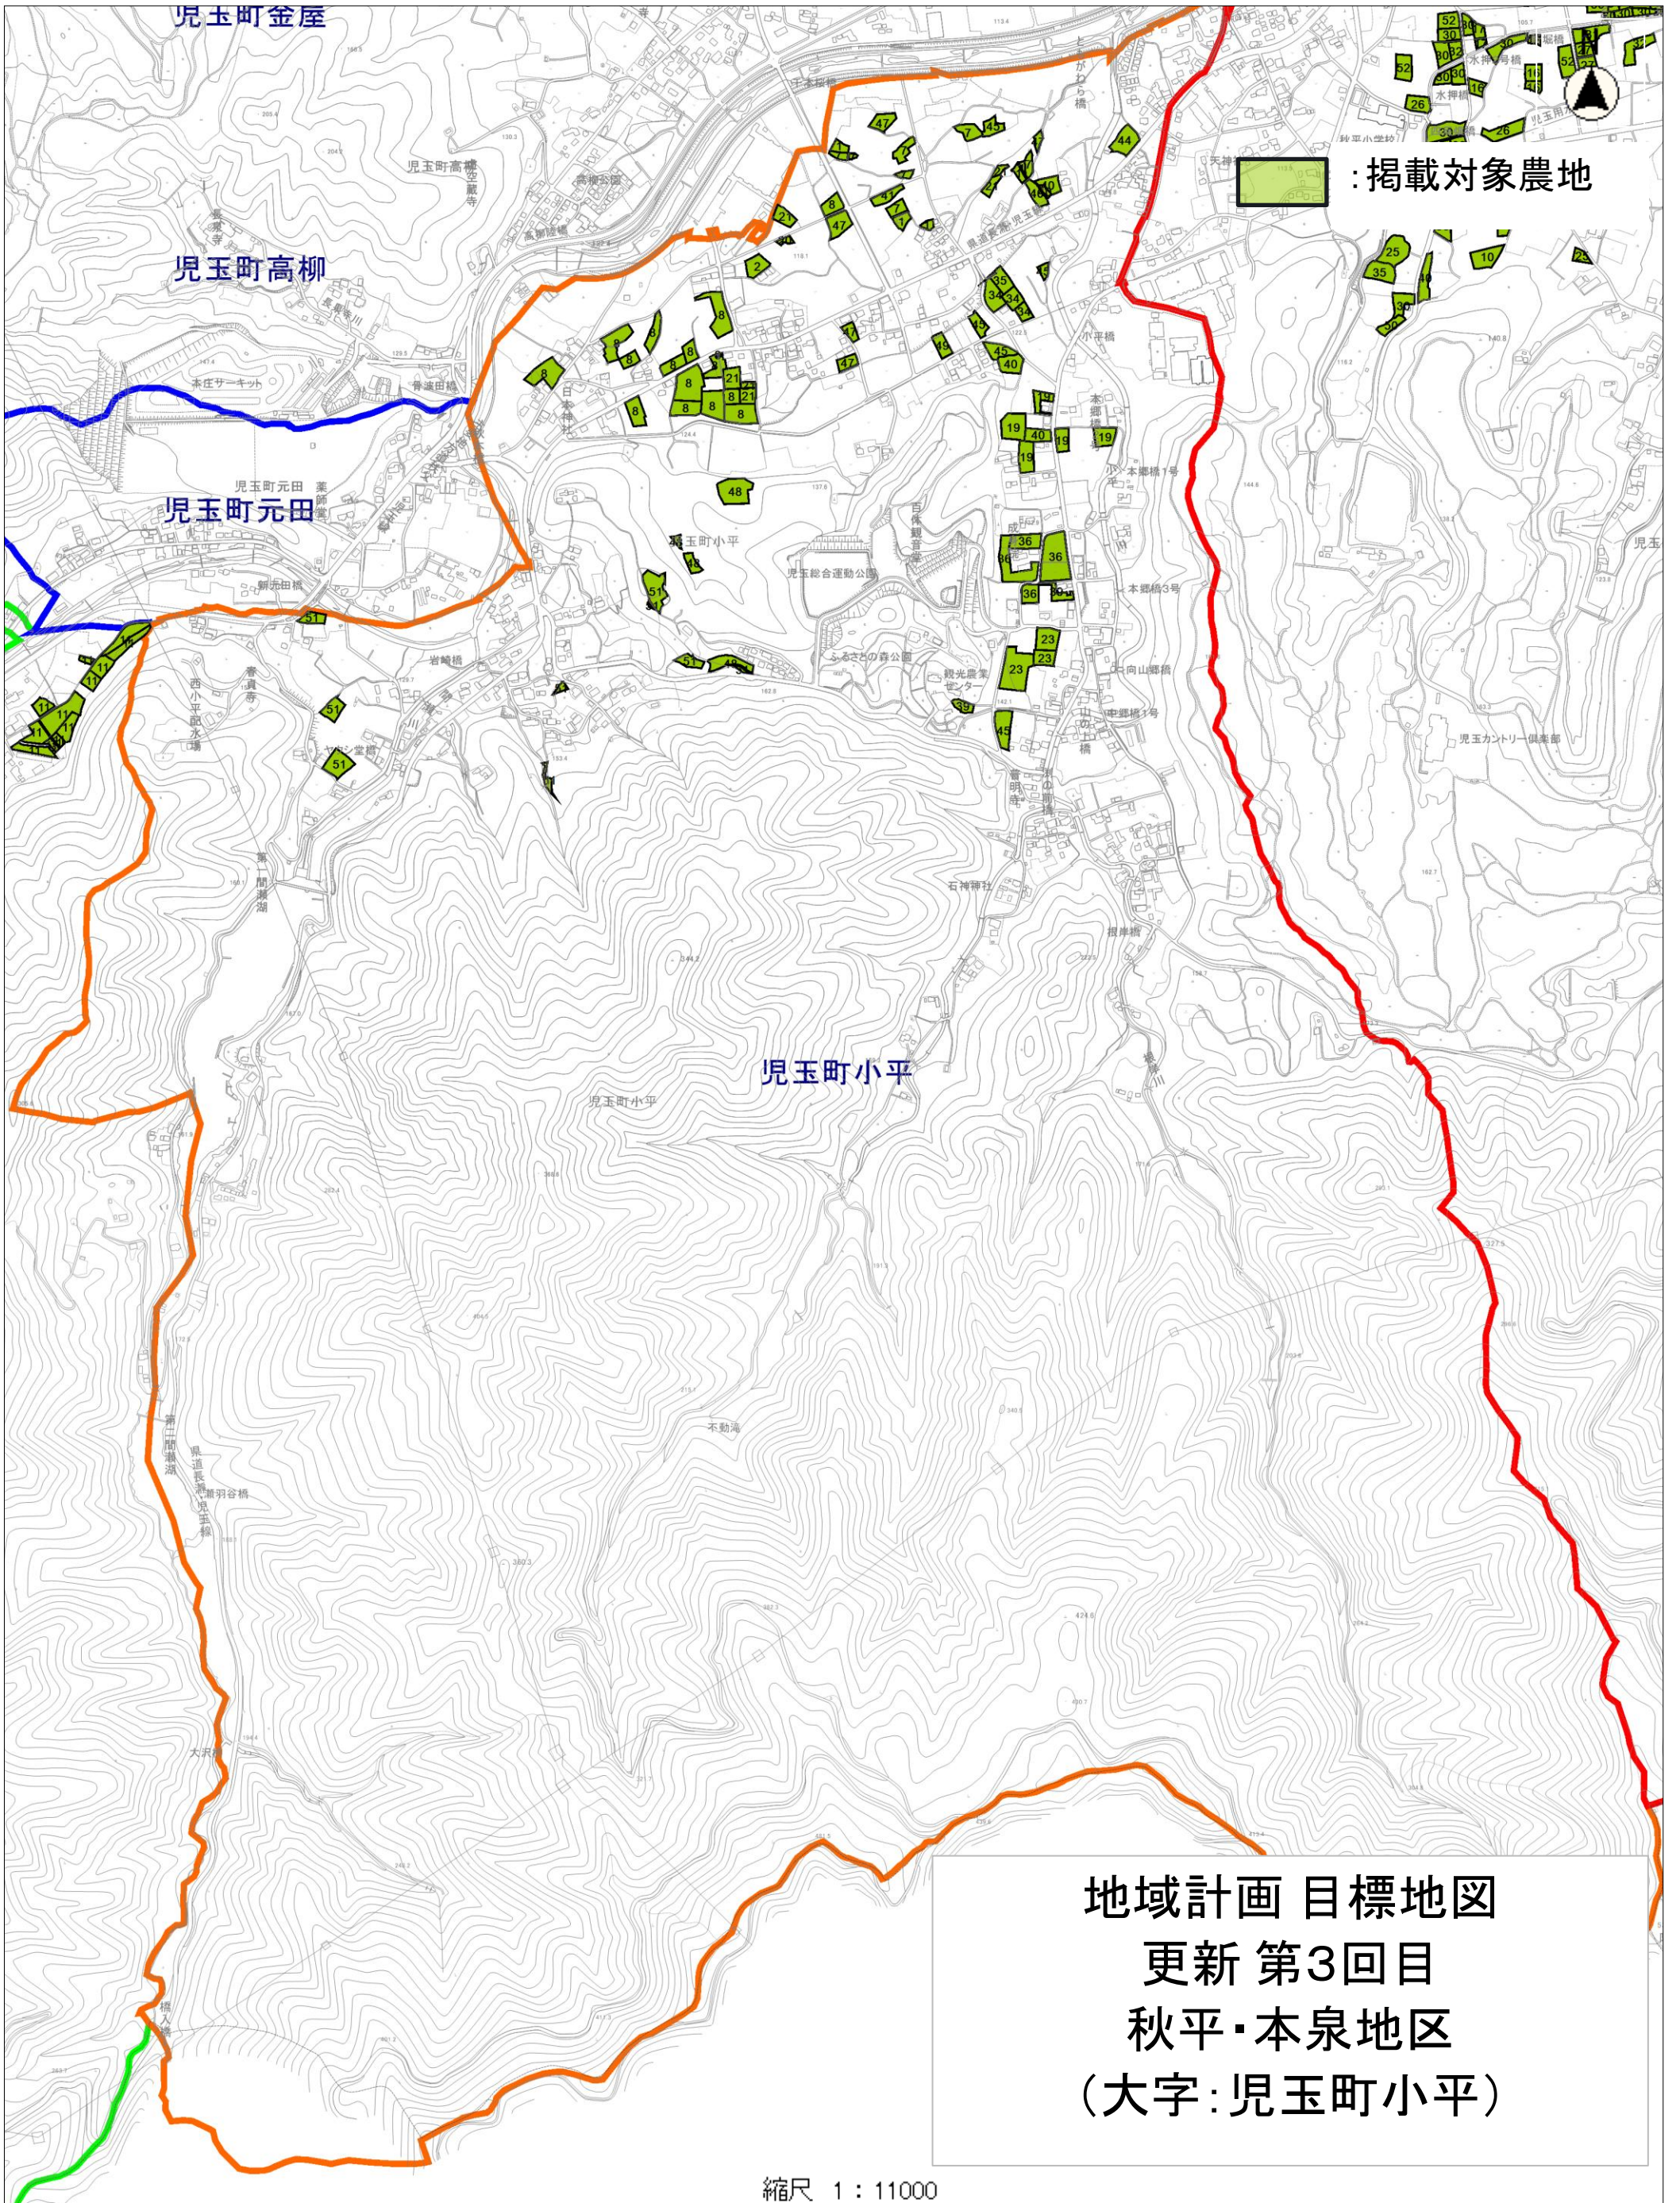

縮尺 1 : 11000

地域計画 目標地図  
更新 第3回目  
秋平・本泉地区  
(大字: 児玉町河内)

 : 掲載対象農地

地域計画 目標地図  
更新 第3回目  
秋平・本泉地区  
(大字:児玉町太駄の一部)

 :掲載対象農地

縮尺 1 : 4000