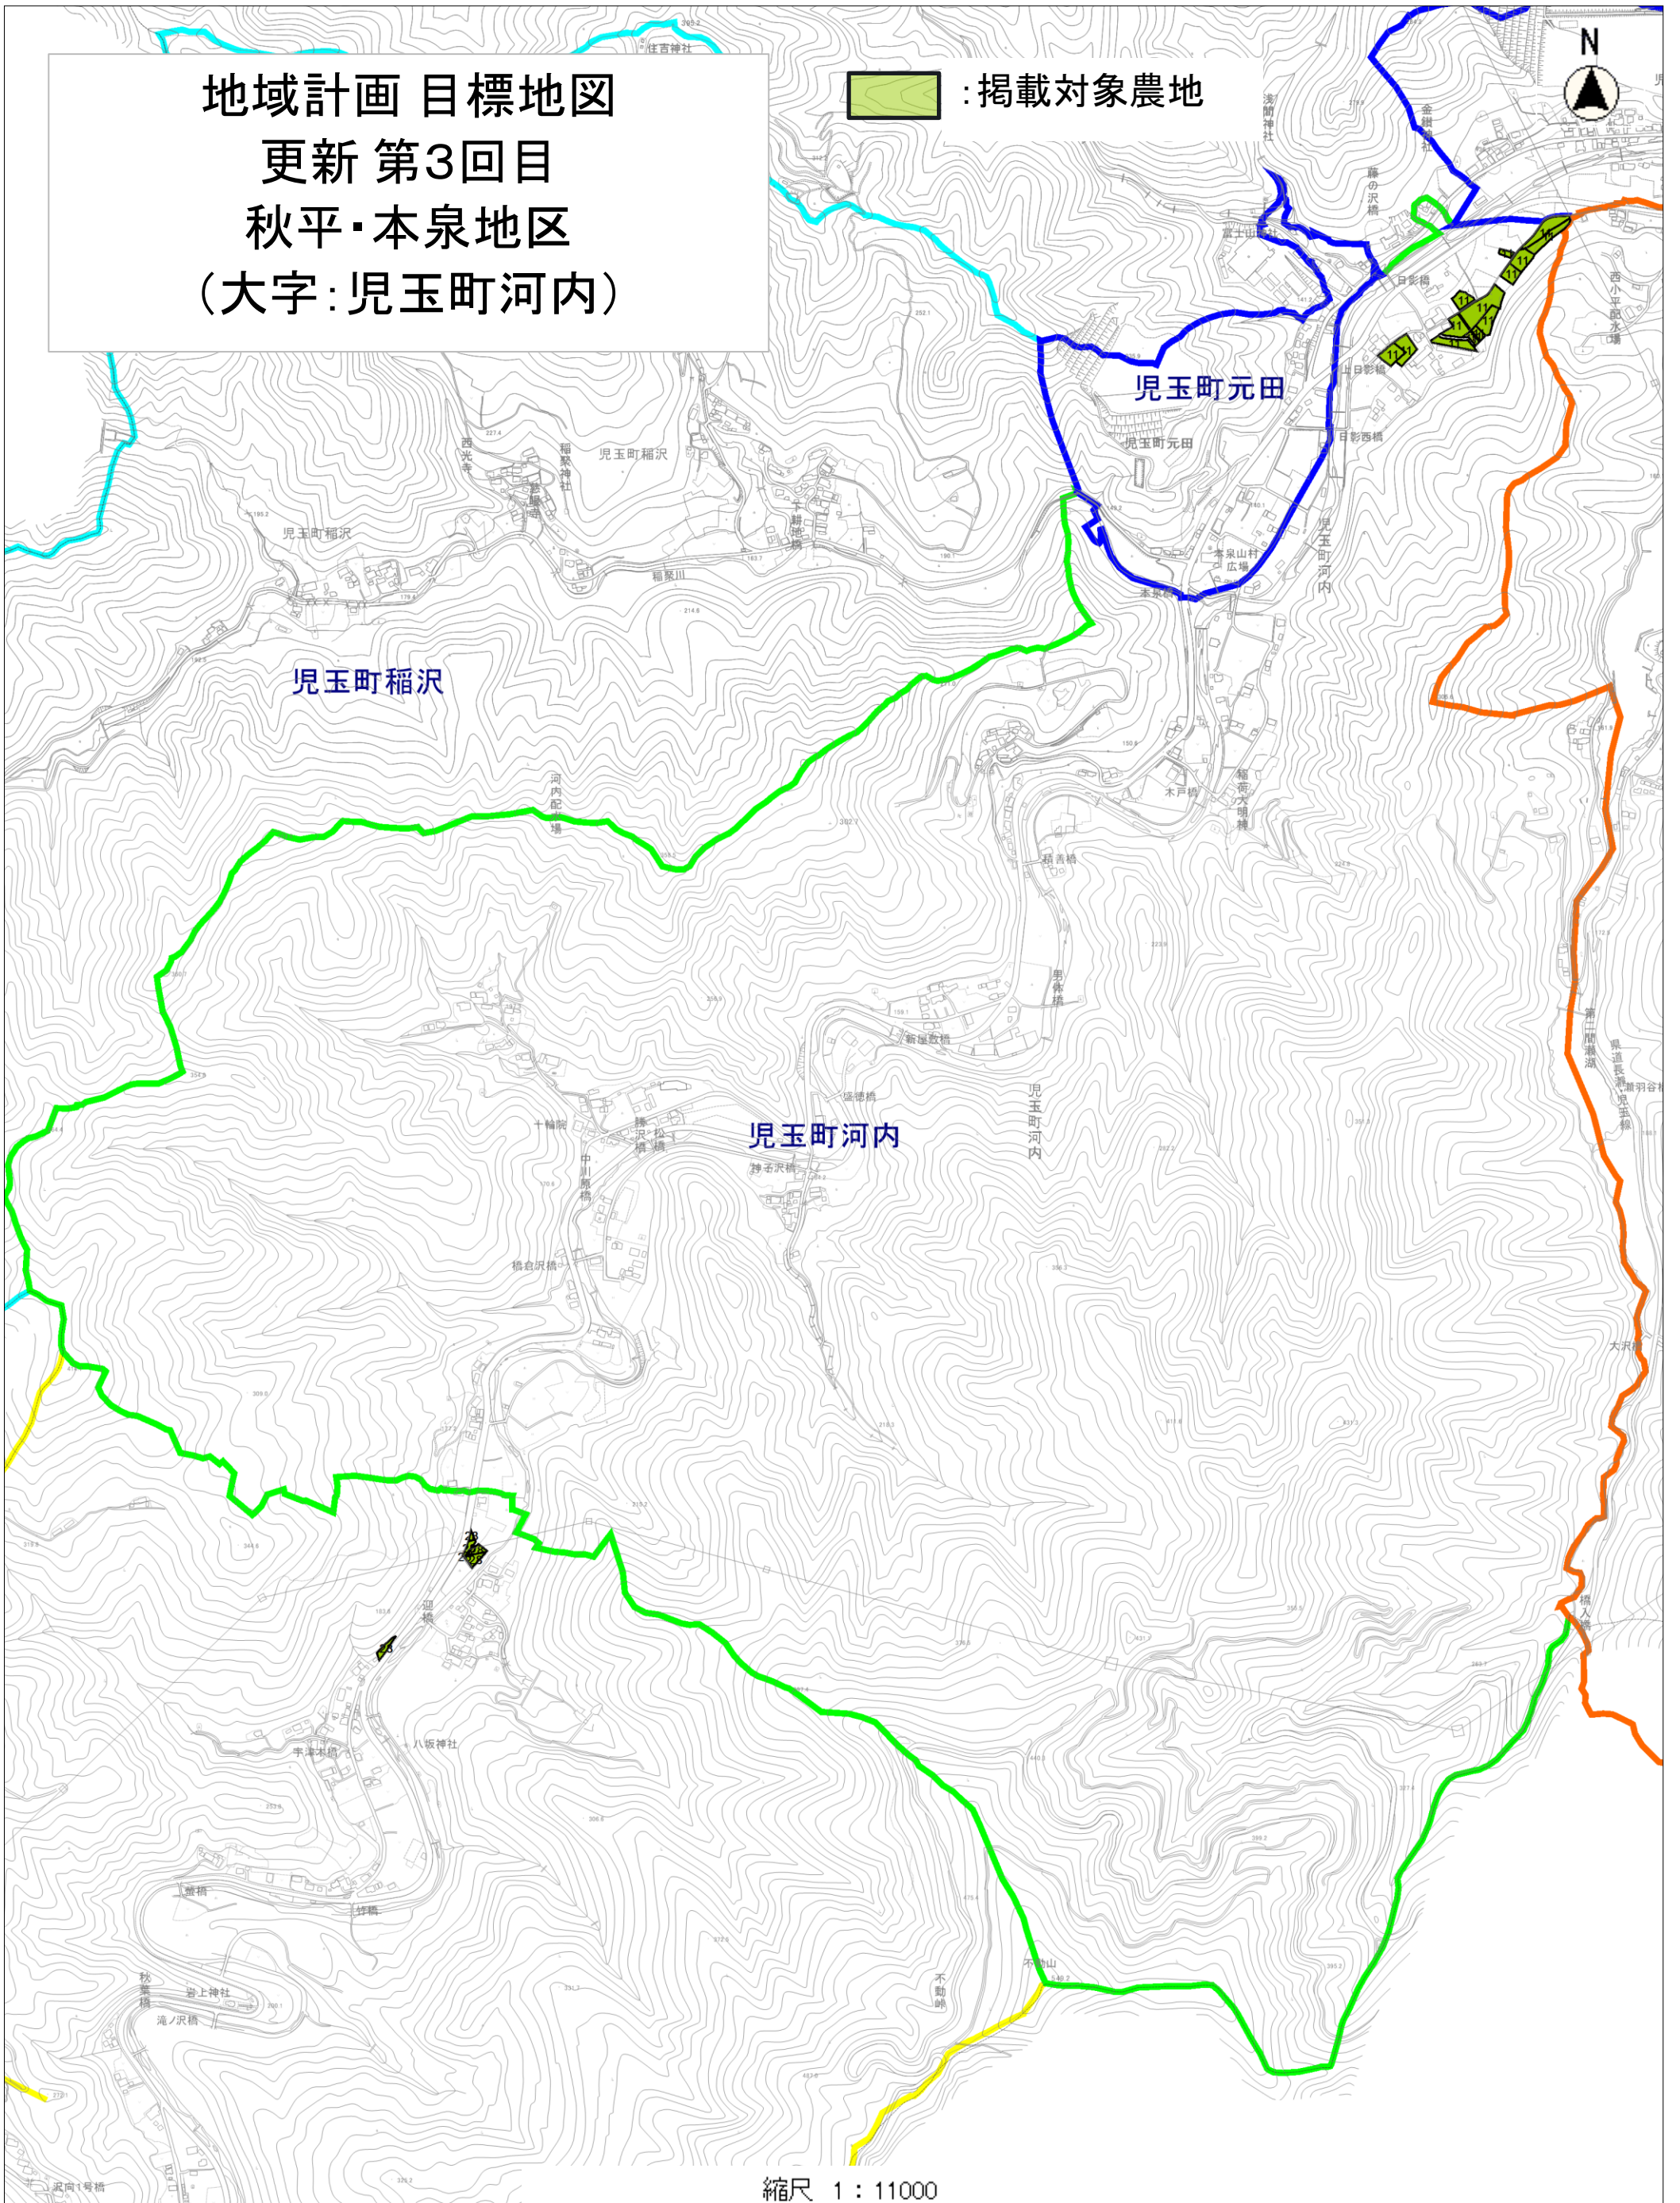

縮尺 1 : 11000

地域計画 目標地図  
更新 第3回目  
秋平・本泉地区  
(大字: 児玉町河内)

 : 掲載対象農地

地域計画 目標地図  
更新 第3回目  
秋平・本泉地区  
(大字:児玉町太駄の一部)

 :掲載対象農地

縮尺 1 : 4000