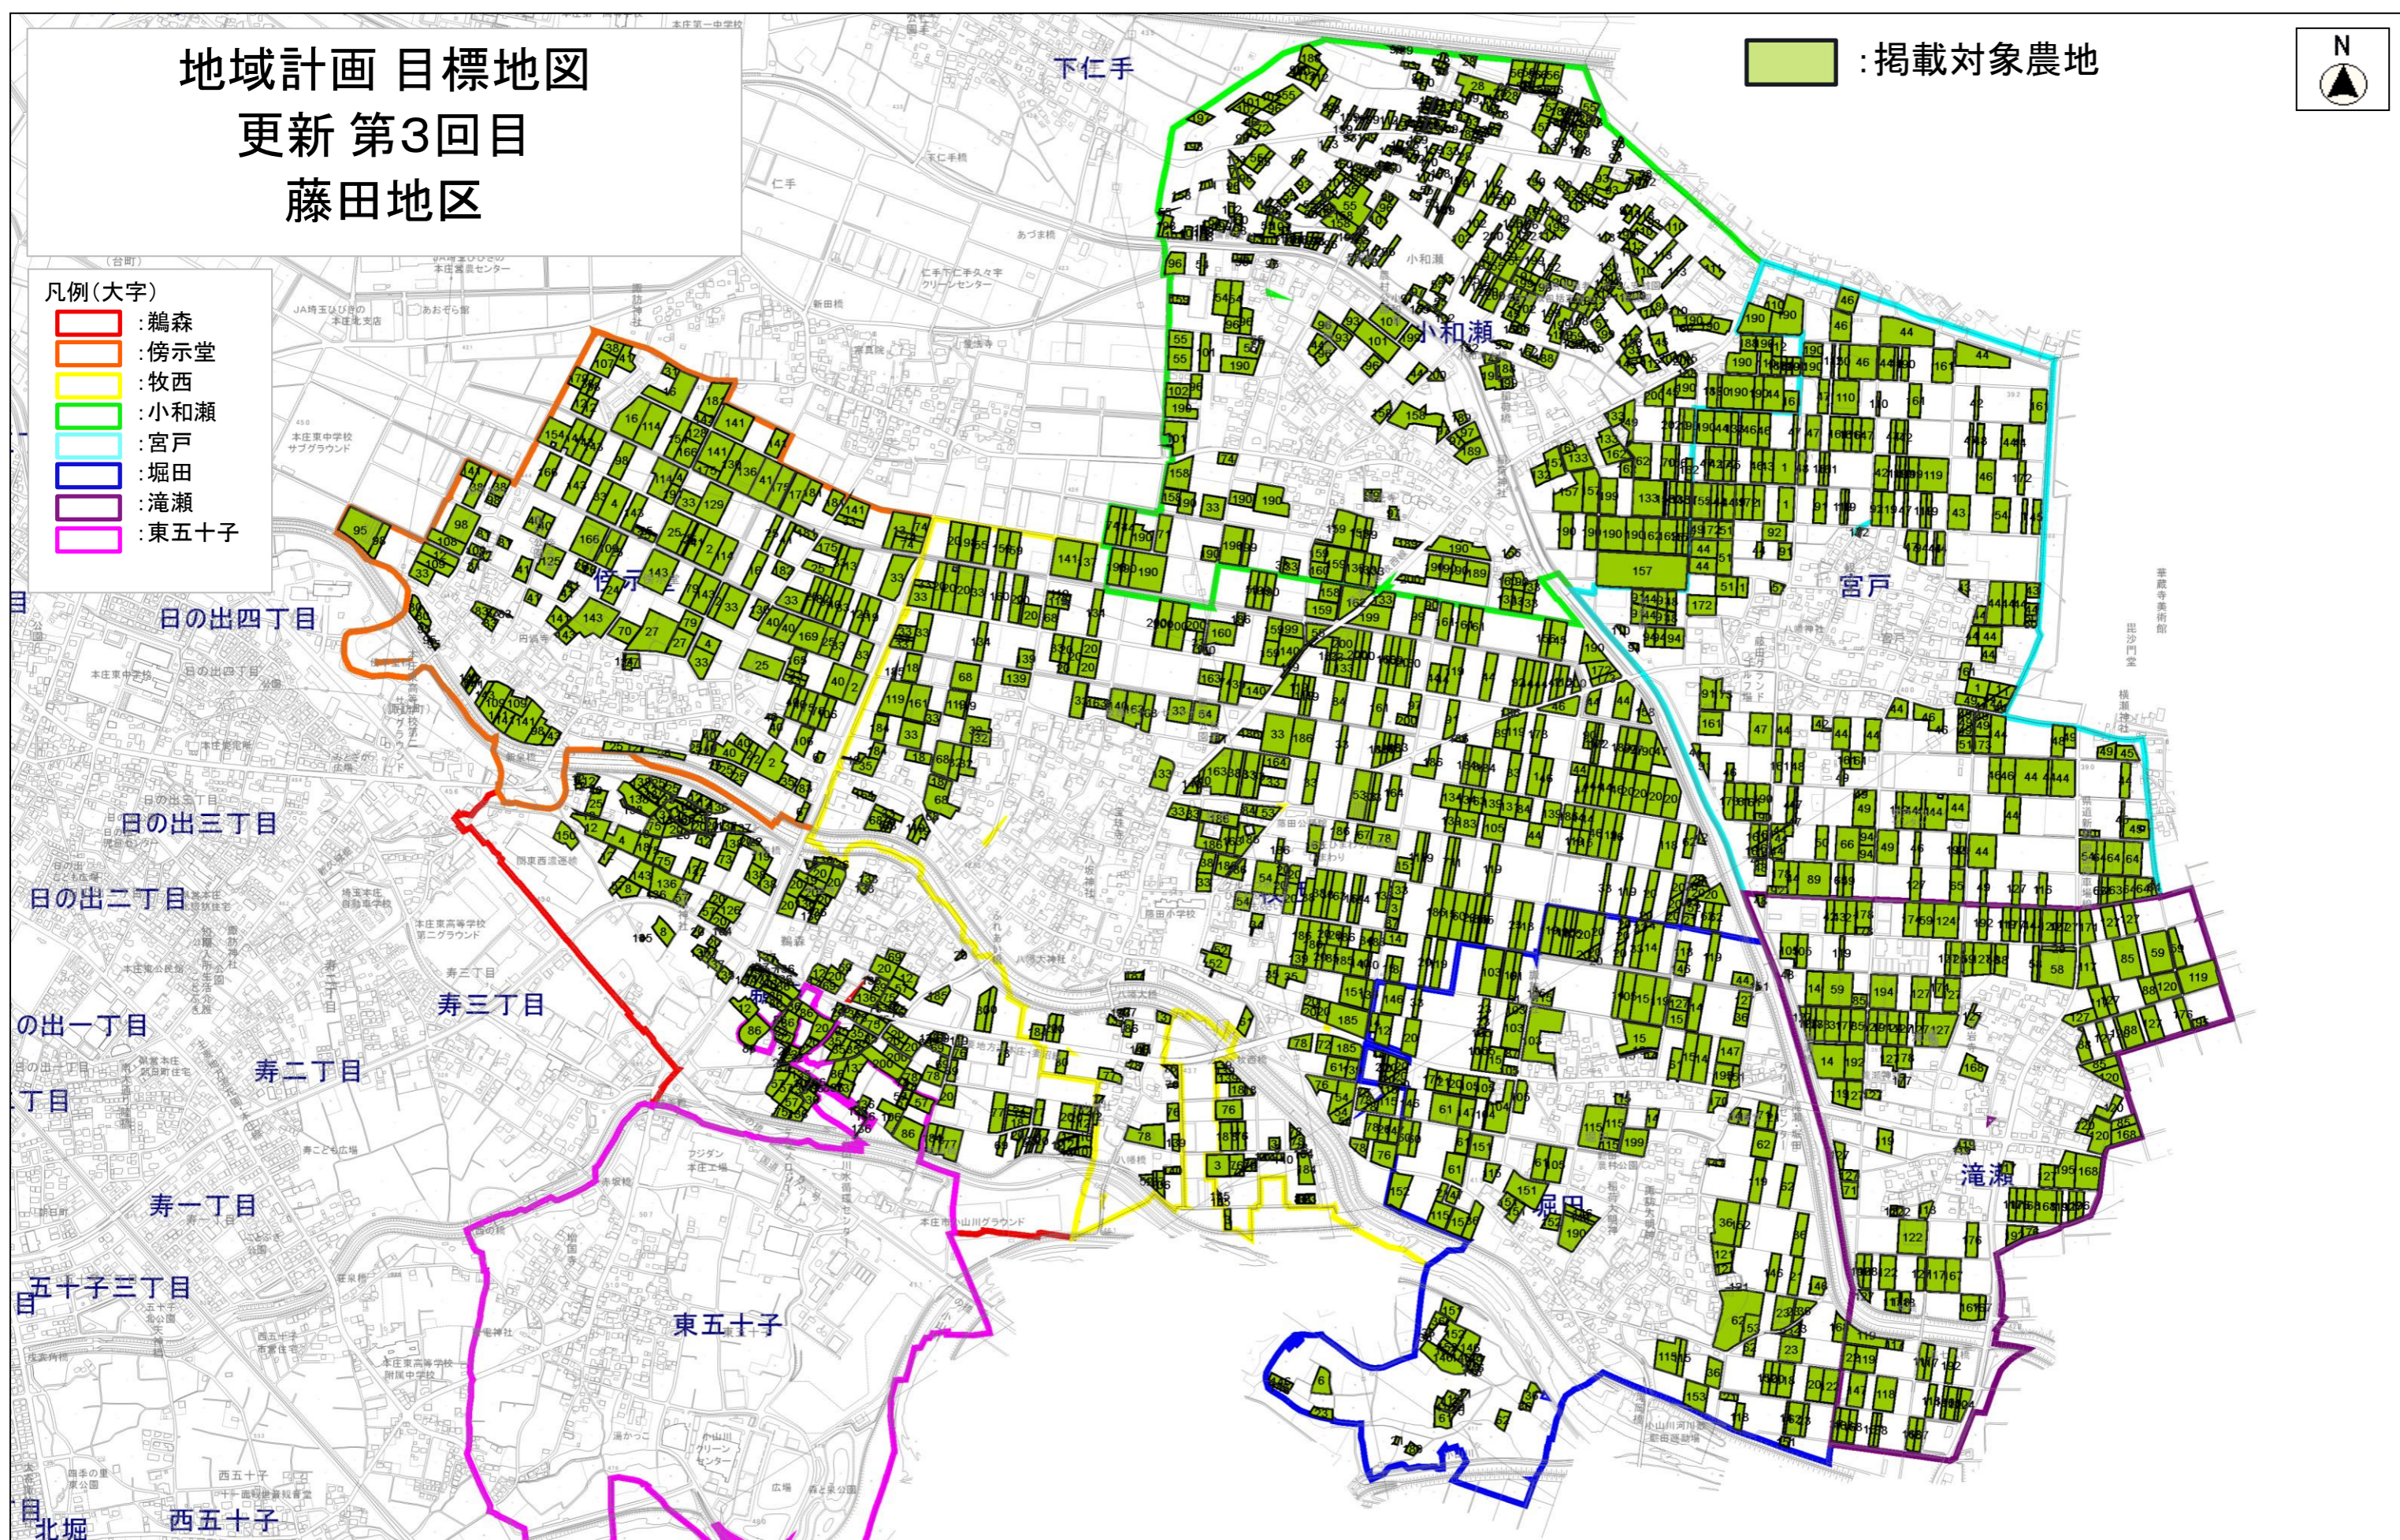

地域計画 目標地図 更新 第3回目 藤田地区

 : 掲載対象農地

凡例(大字)

-  : 鵜森
-  : 傍示堂
-  : 牧西
-  : 小和瀬
-  : 宮戸
-  : 堀田
-  : 滝瀬
-  : 東五十子

縮尺 1 : 12000