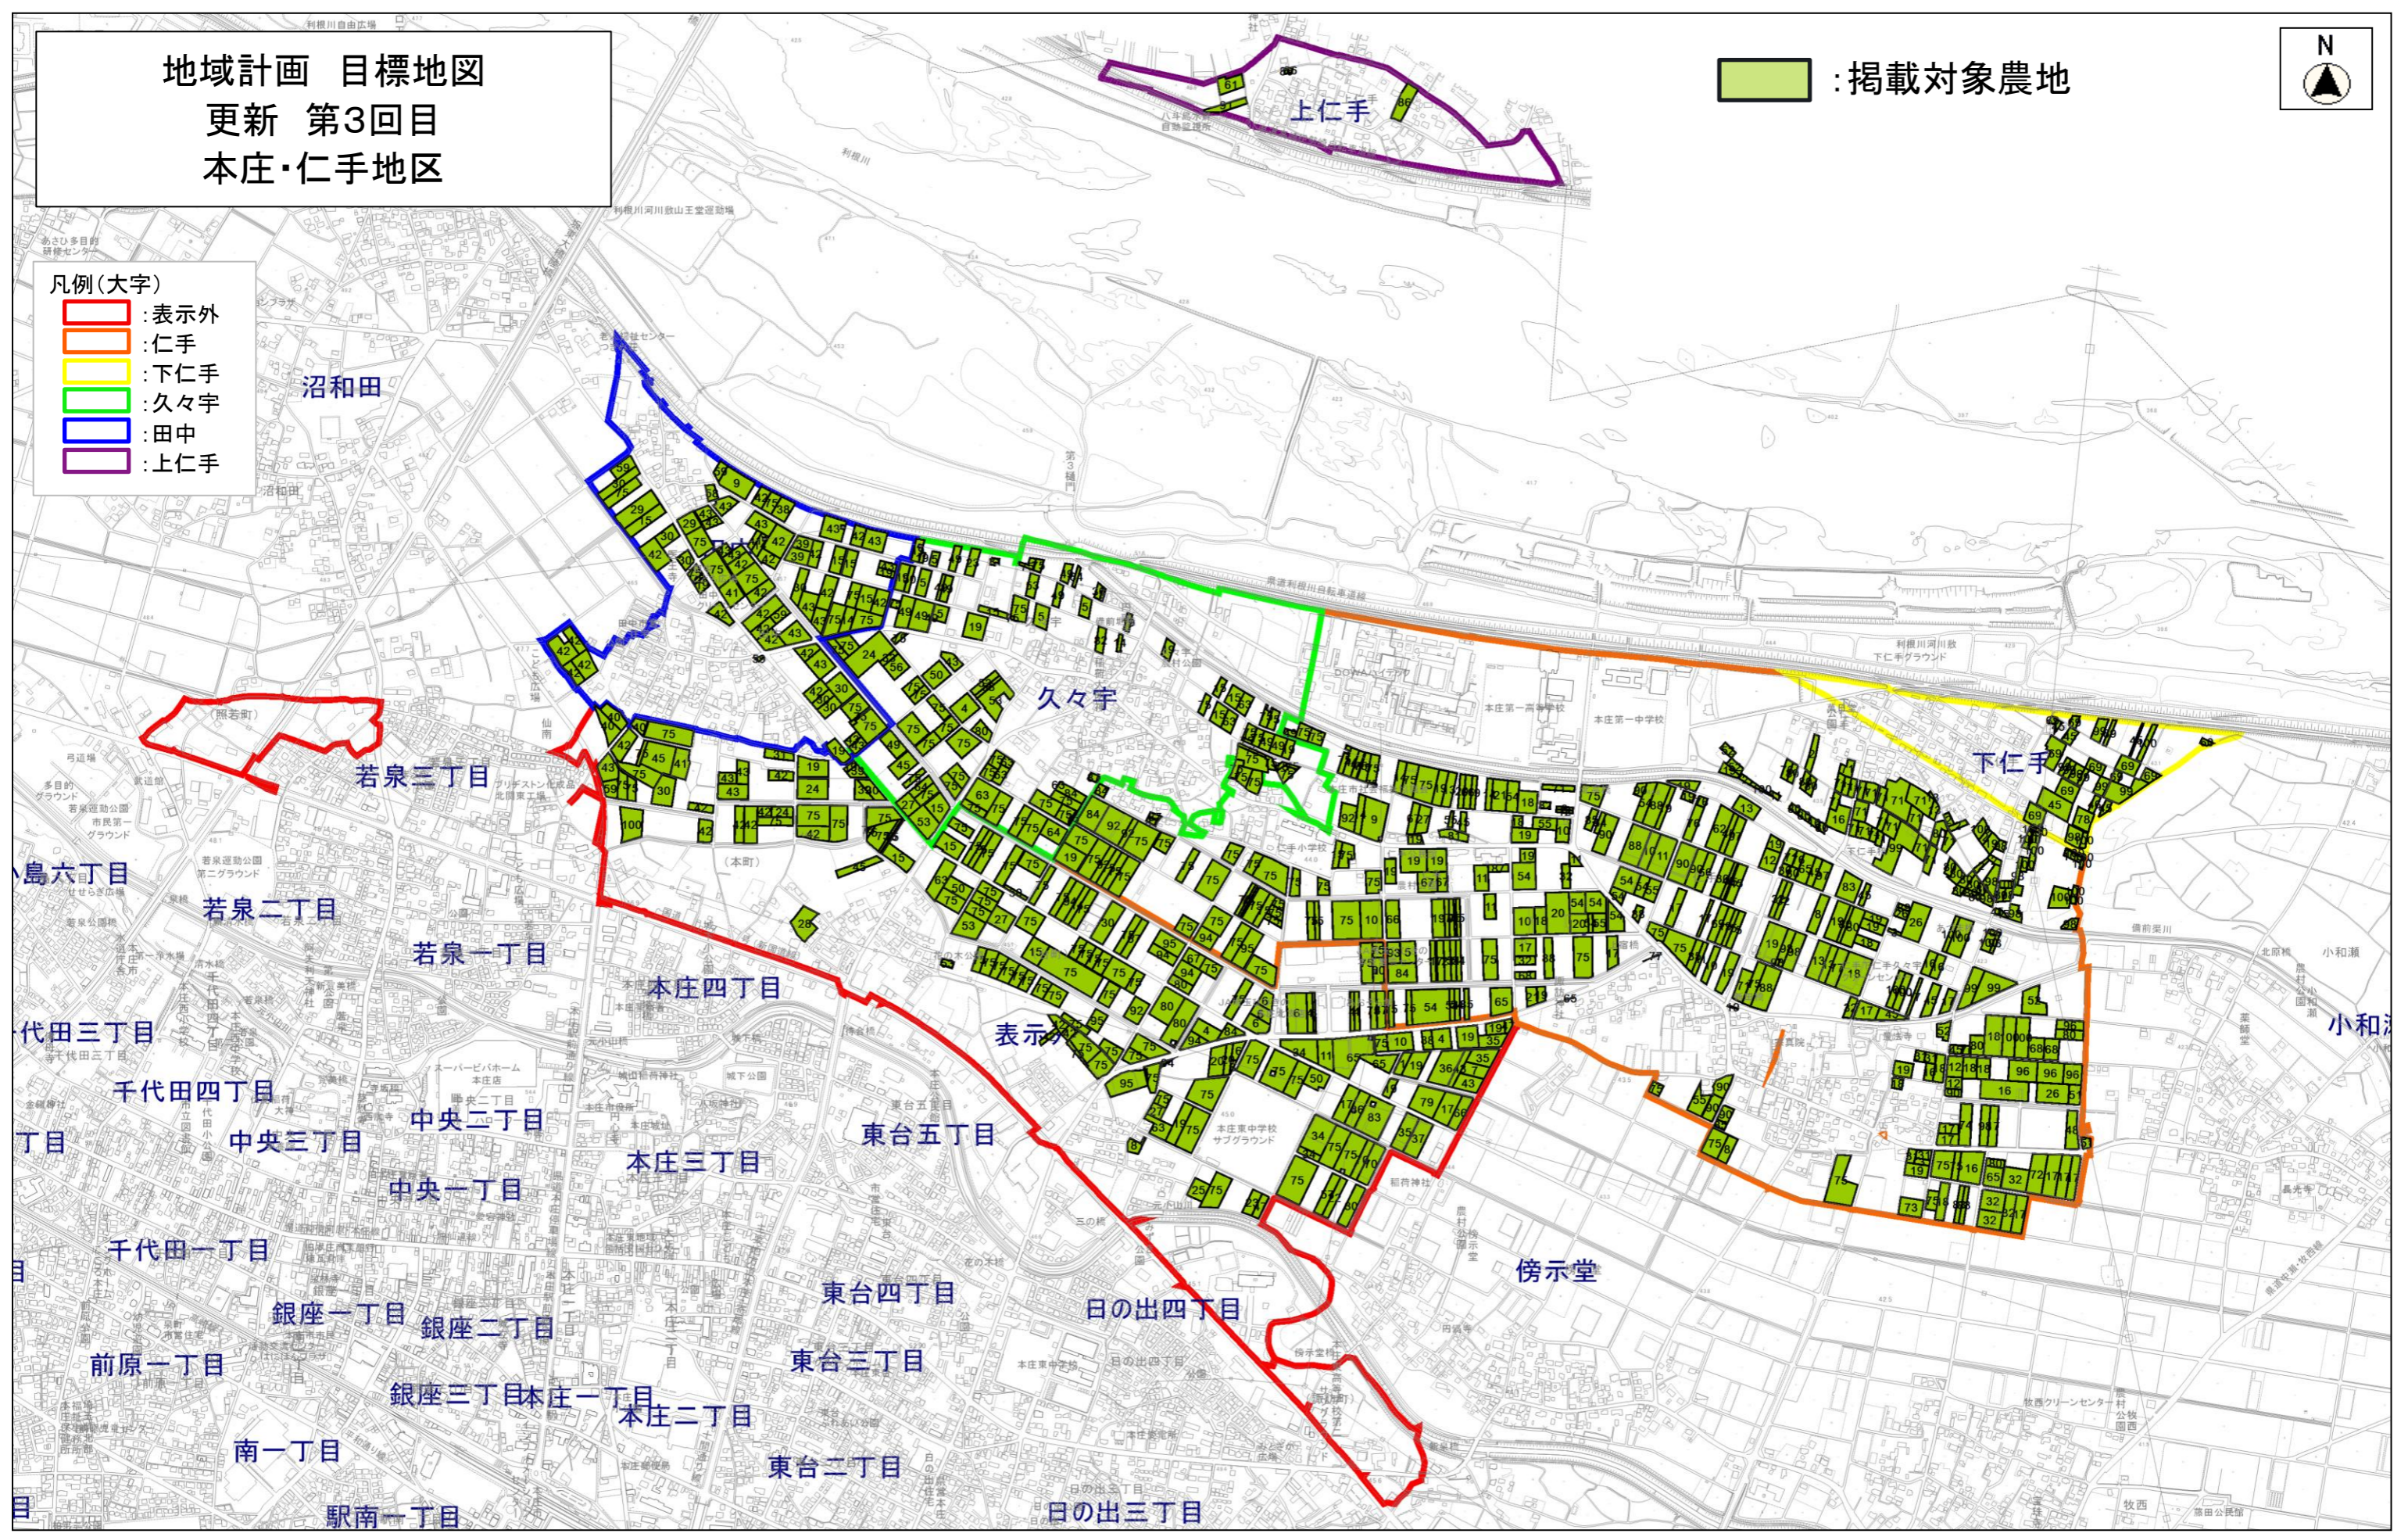

地域計画 目標地図
更新 第3回目
本庄・仁手地区

■ : 掲載対象農地

- 凡例(大字)
- : 表示外
 - : 仁手
 - : 下仁手
 - : 久々宇
 - : 田中
 - : 上仁手

縮尺 1 : 12000