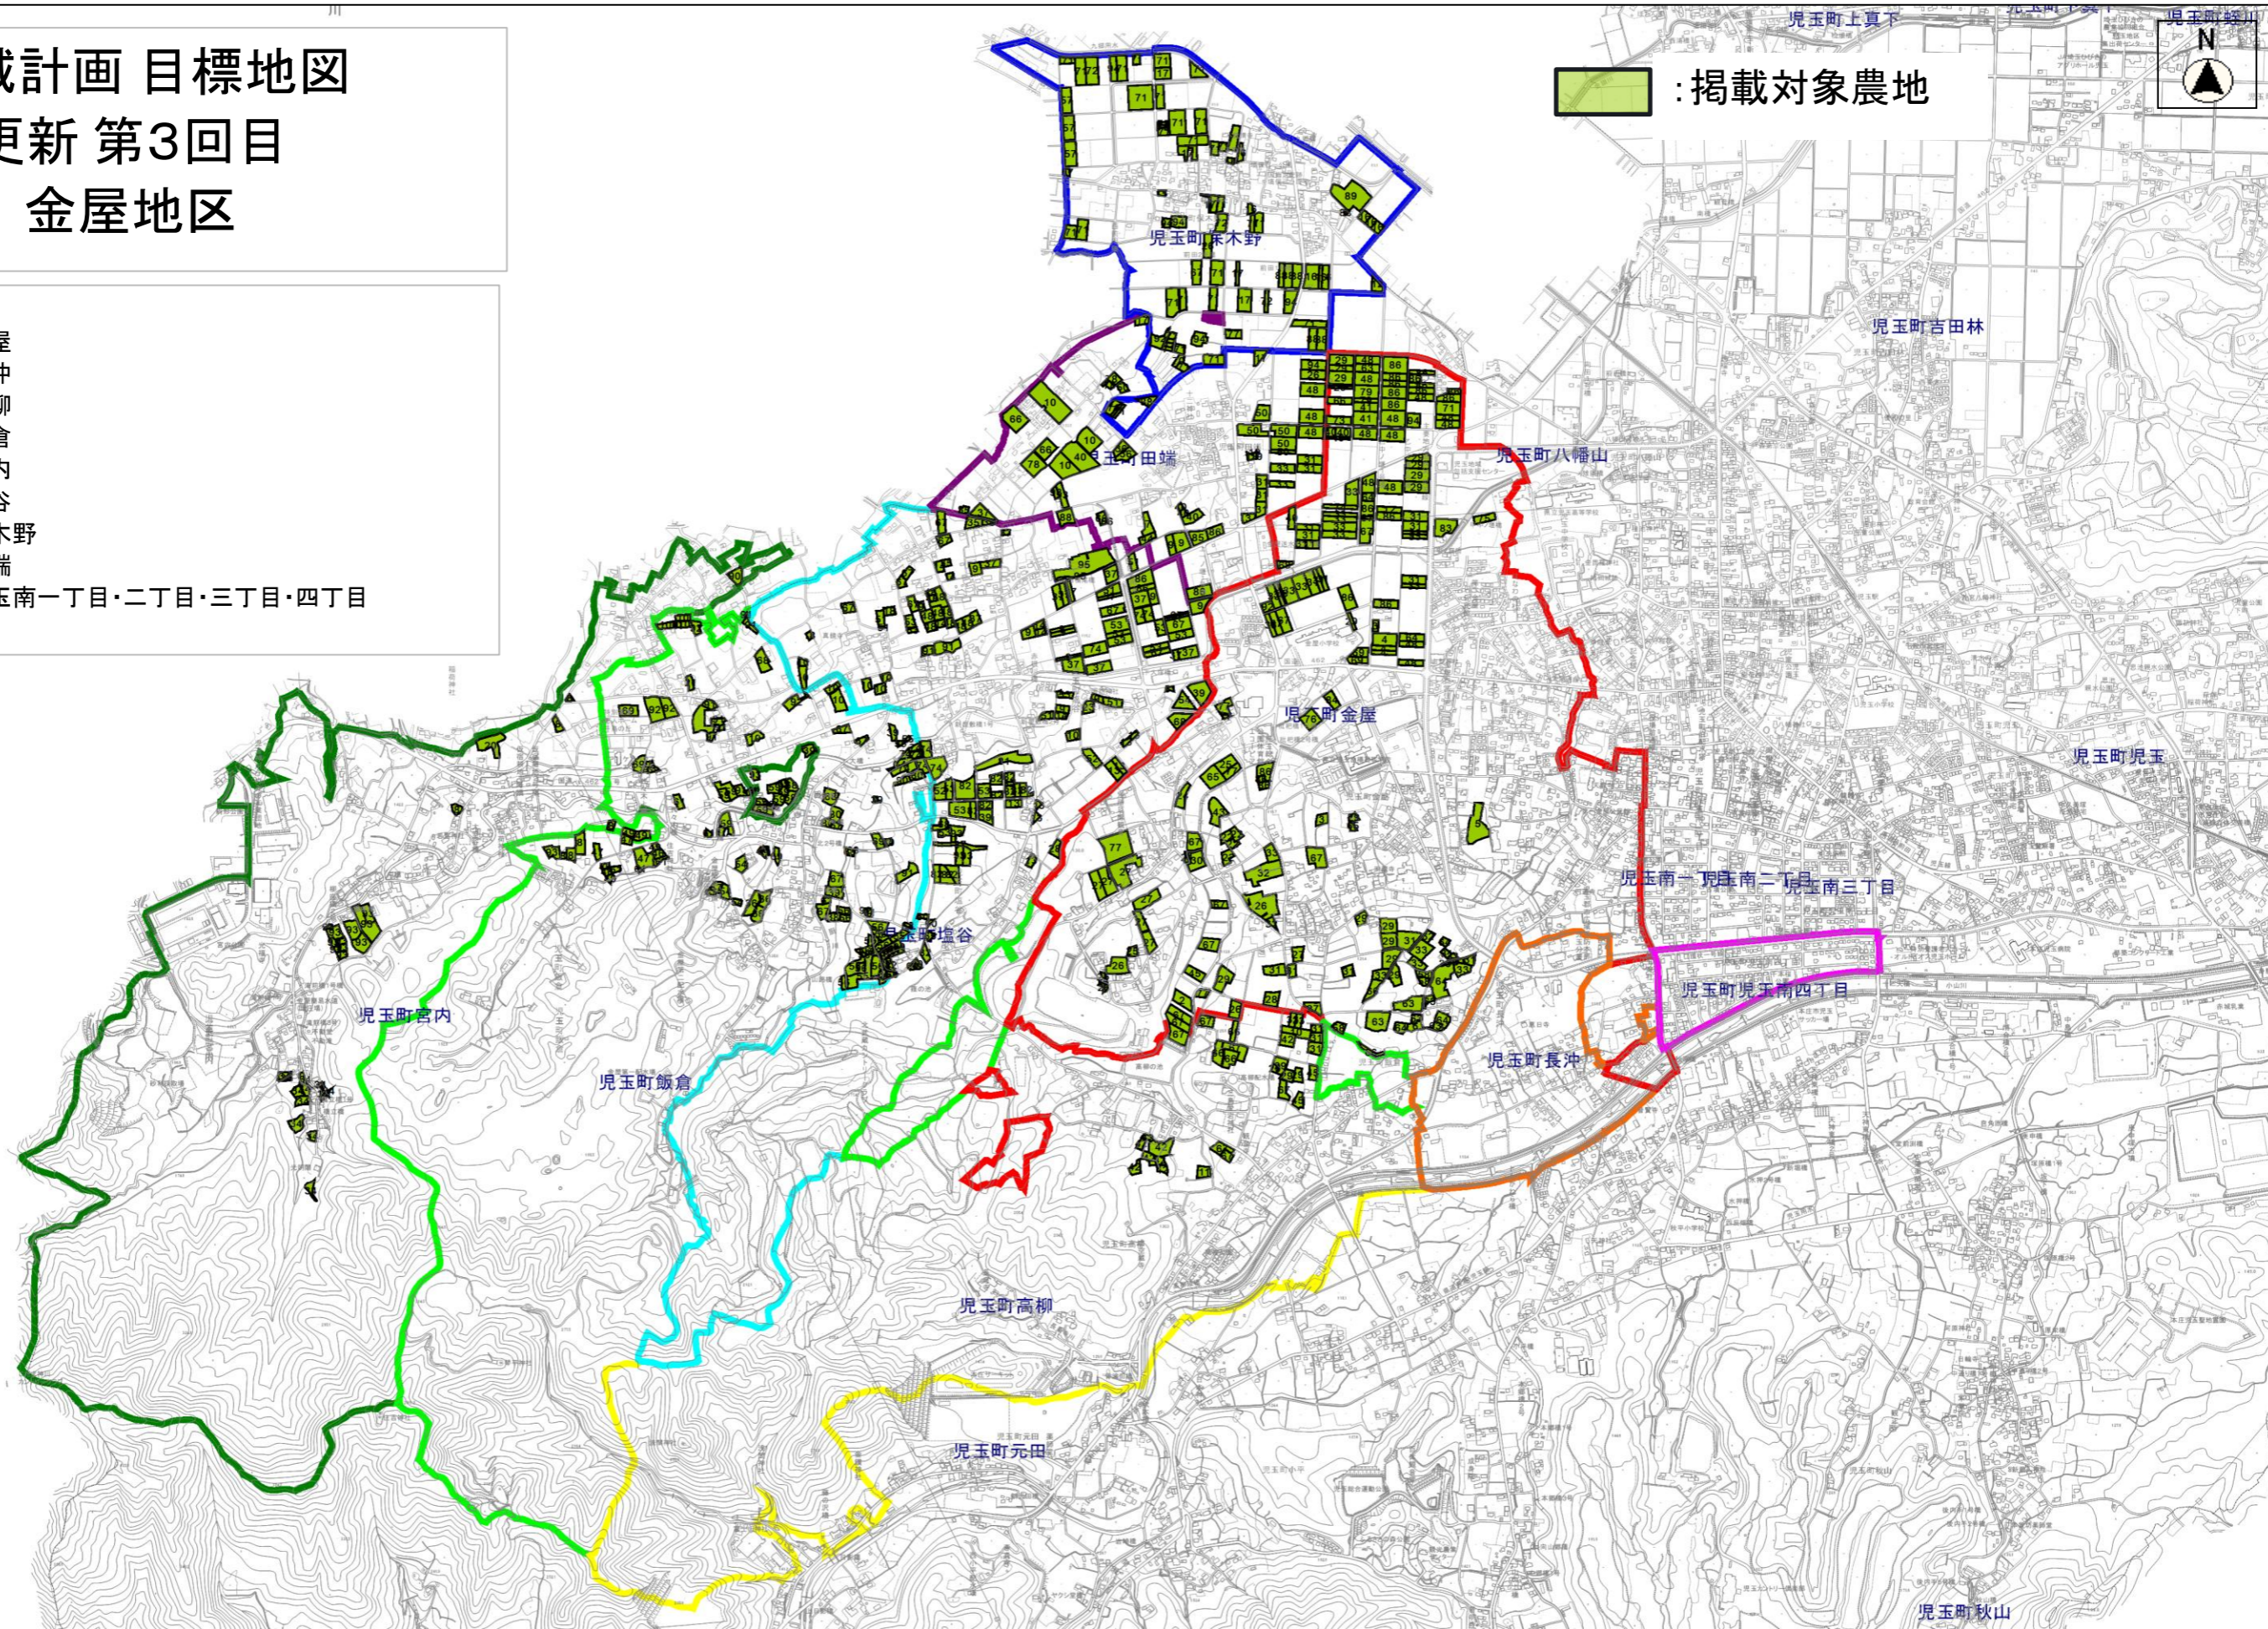

# 地域計画 目標地図 更新 第3回目 金屋地区

凡例(大字)

- : 児玉町金屋
- : 児玉町長沖
- : 児玉町高柳
- : 児玉町飯倉
- : 児玉町宮内
- : 児玉町塩谷
- : 児玉町保木野
- : 児玉町田端
- : 児玉町児玉南一丁目・二丁目・三丁目・四丁目

: 掲載対象農地

神  
川  
町

縮尺 1 : 19000