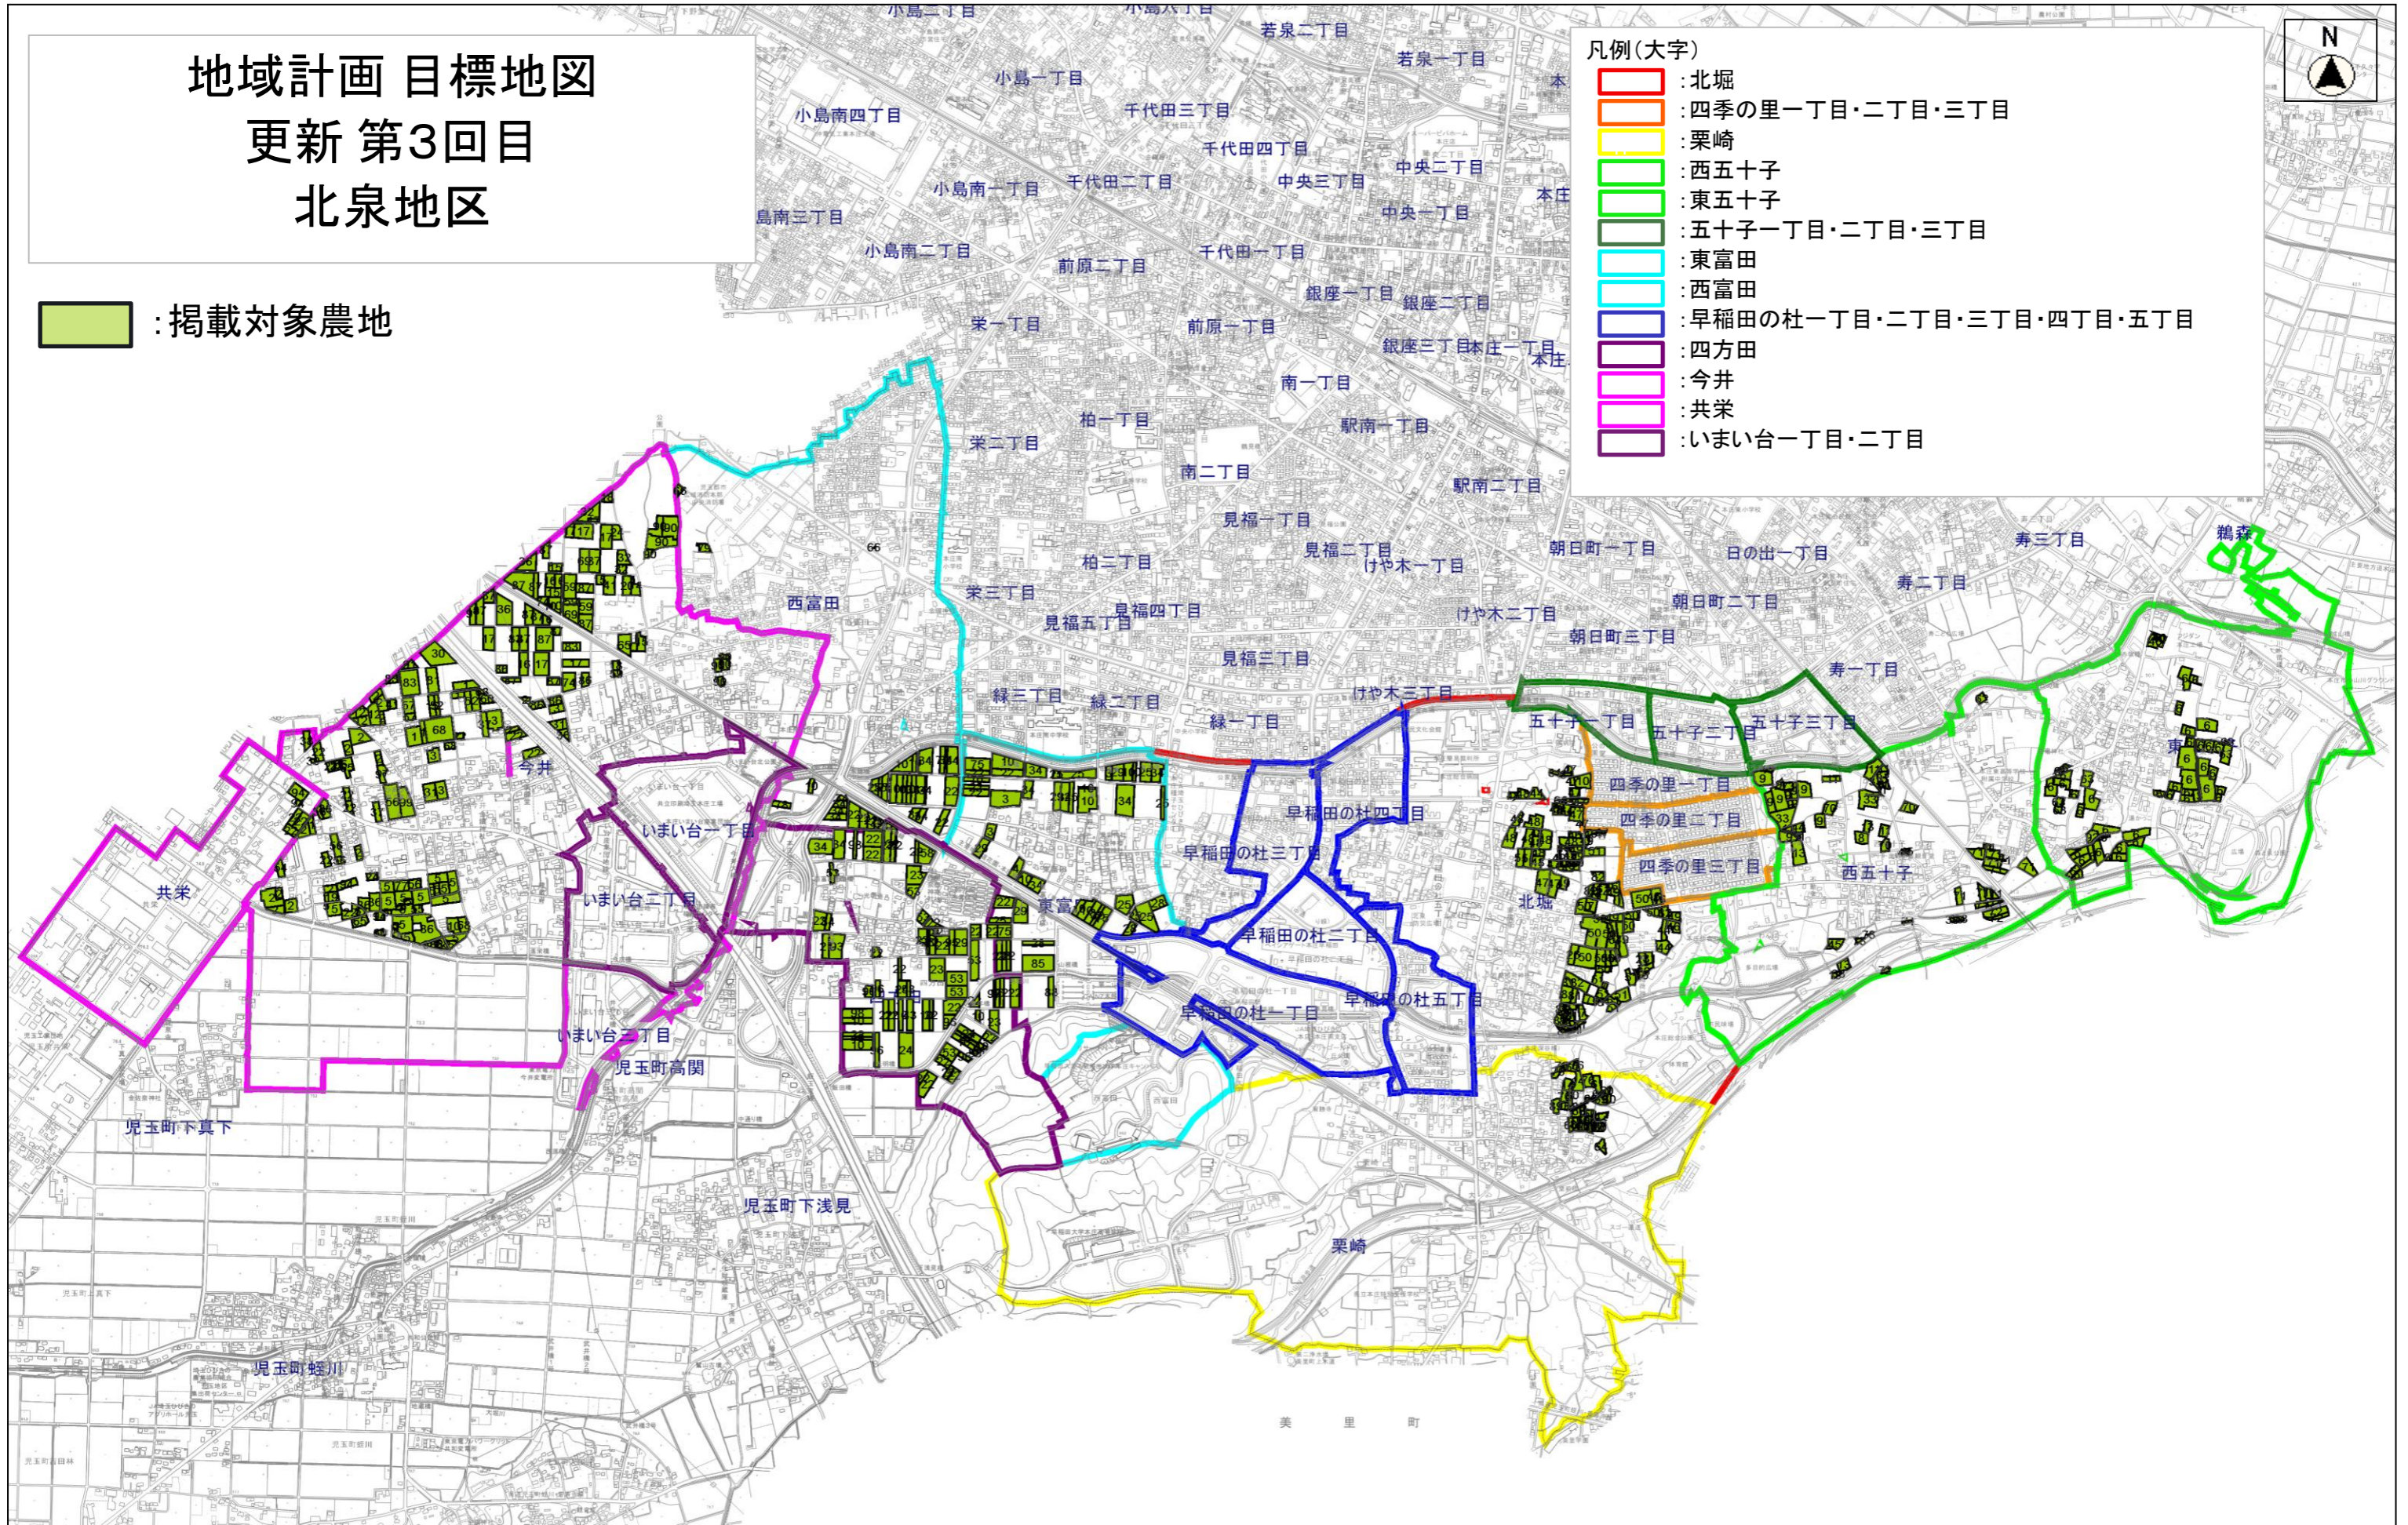

地域計画 目標地図 更新 第3回目 北泉地区

 :掲載対象農地

- 凡例(大字)
-  :北堀
 -  :四季の里一丁目・二丁目・三丁目
 -  :栗崎
 -  :西五十子
 -  :東五十子
 -  :五十子一丁目・二丁目・三丁目
 -  :東富田
 -  :西富田
 -  :早稲田の杜一丁目・二丁目・三丁目・四丁目・五丁目
 -  :四方田
 -  :今井
 -  :共栄
 -  :いまい台一丁目・二丁目

縮尺 1 : 18500