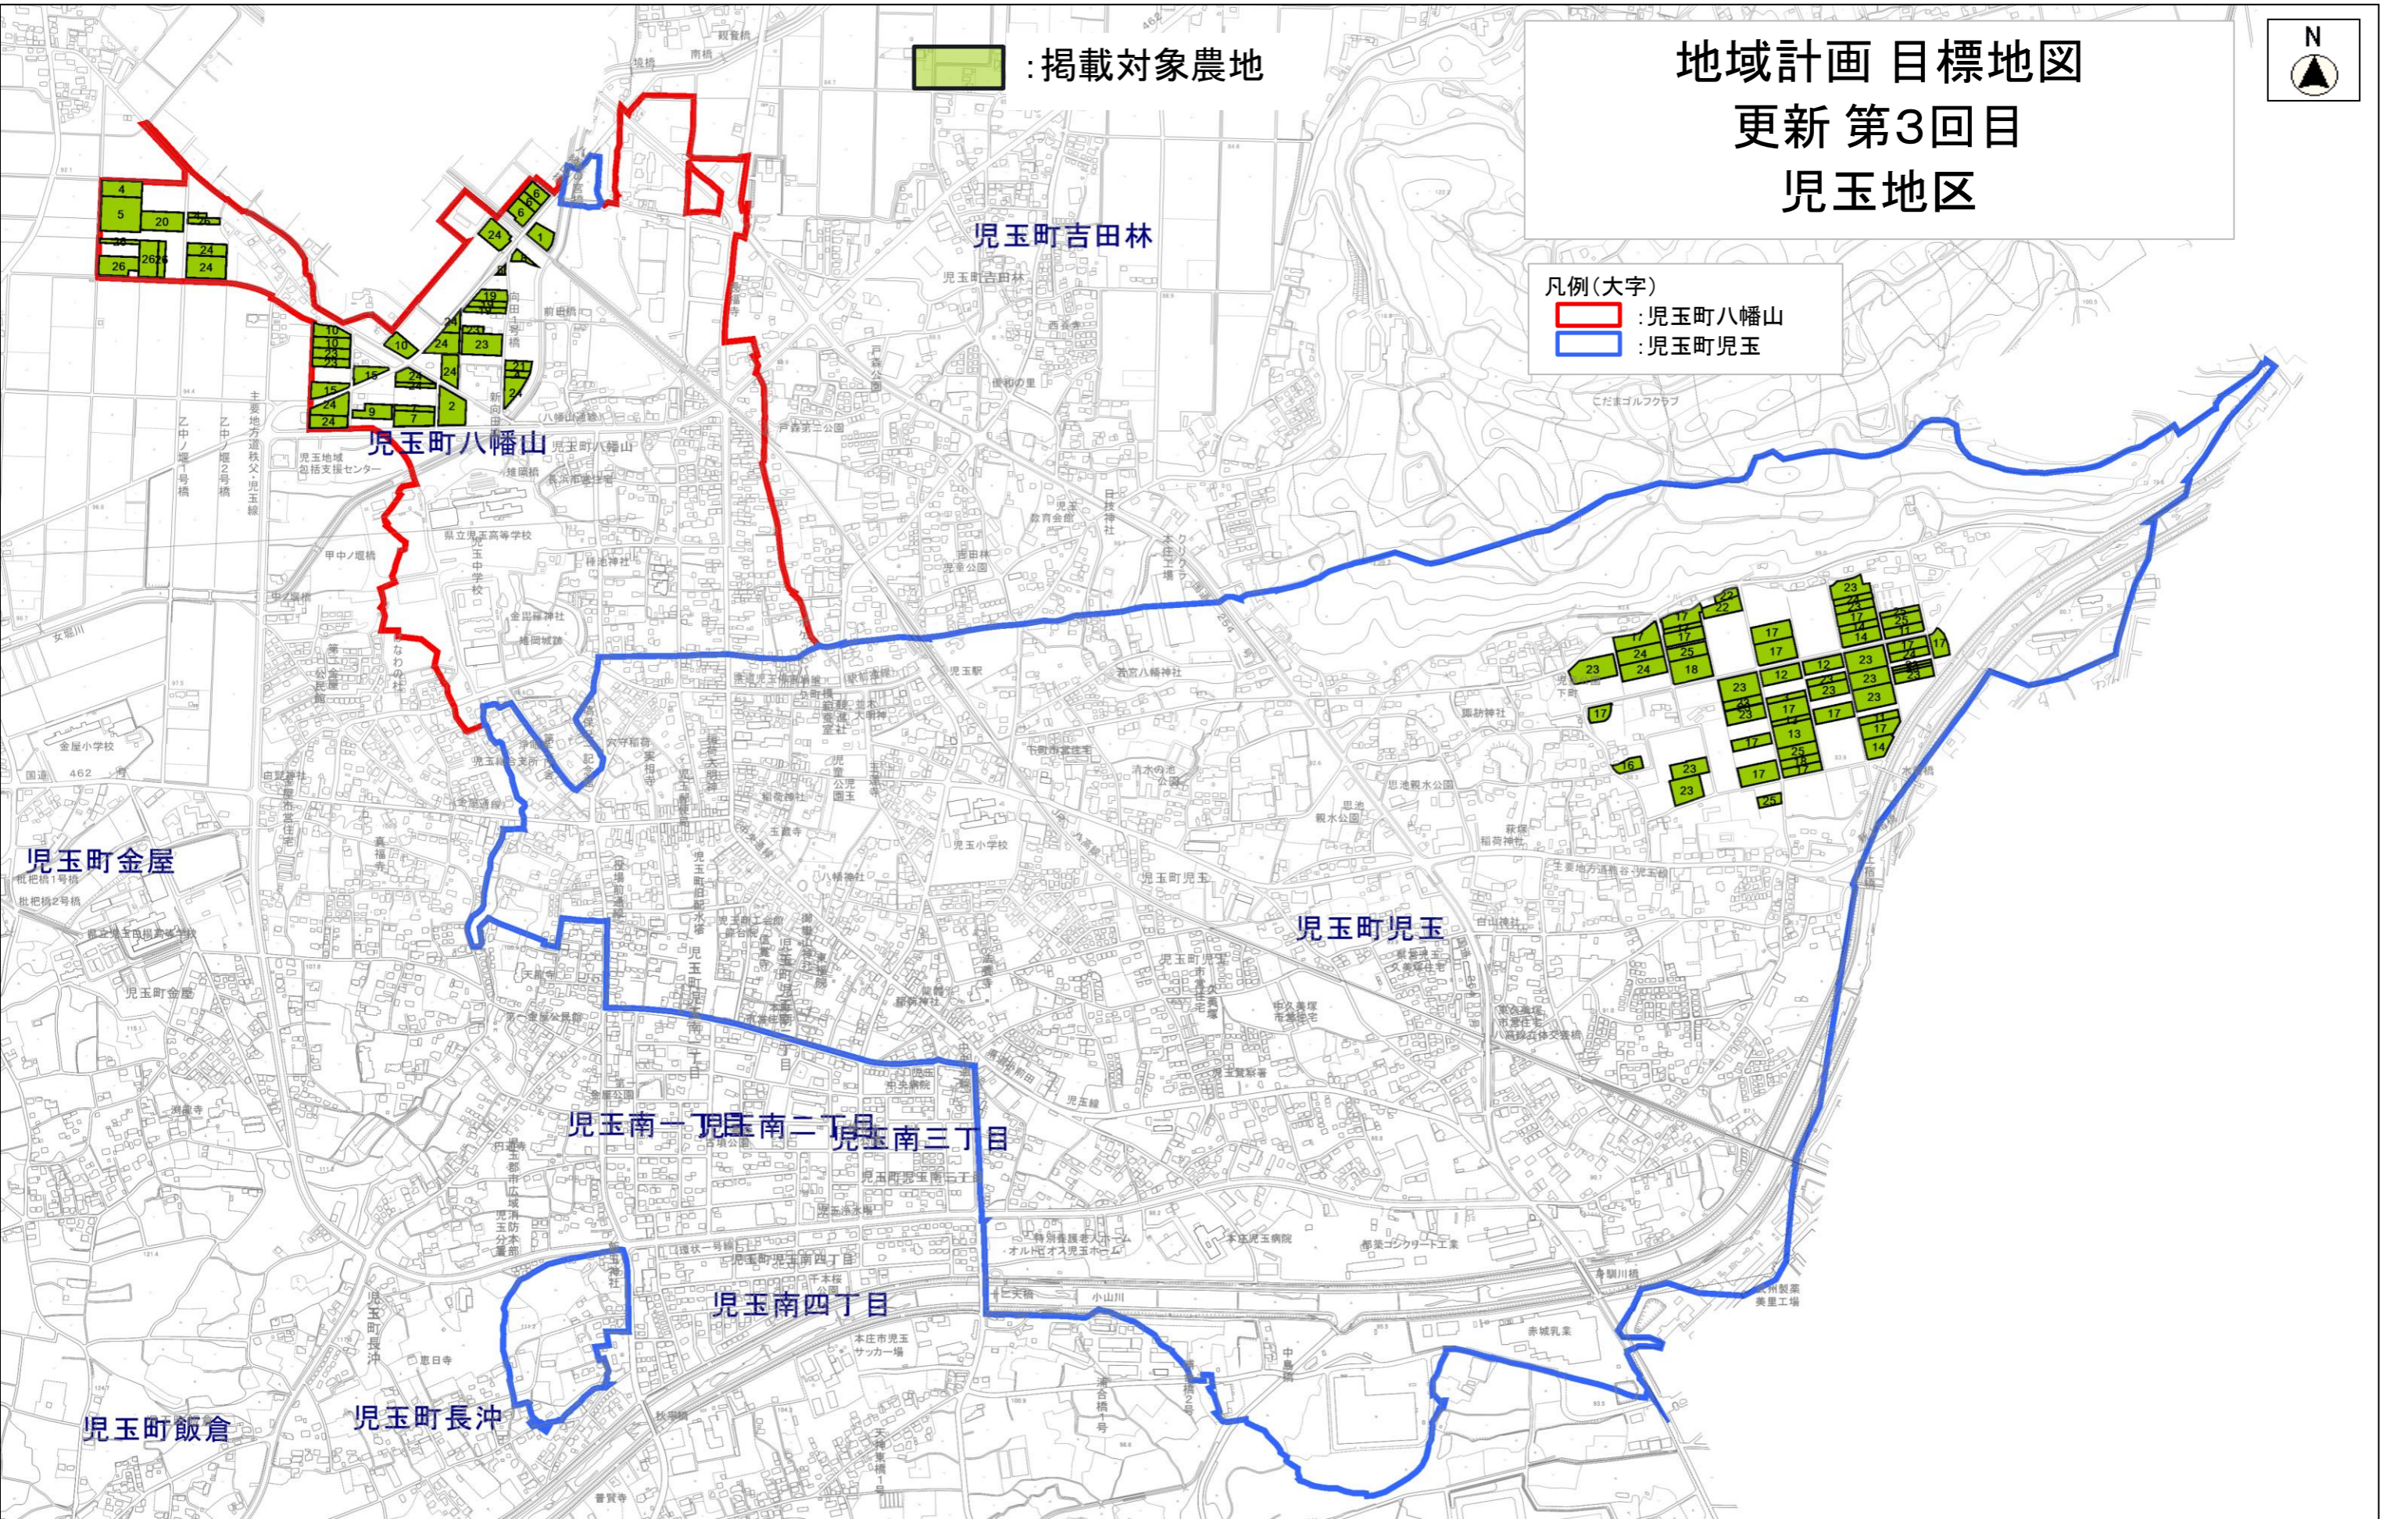

# 地域計画 目標地図 更新 第3回目 児玉地区

 : 掲載対象農地

凡例(大字)  
 : 児玉町八幡山  
 : 児玉町児玉

縮尺 1 : 11000