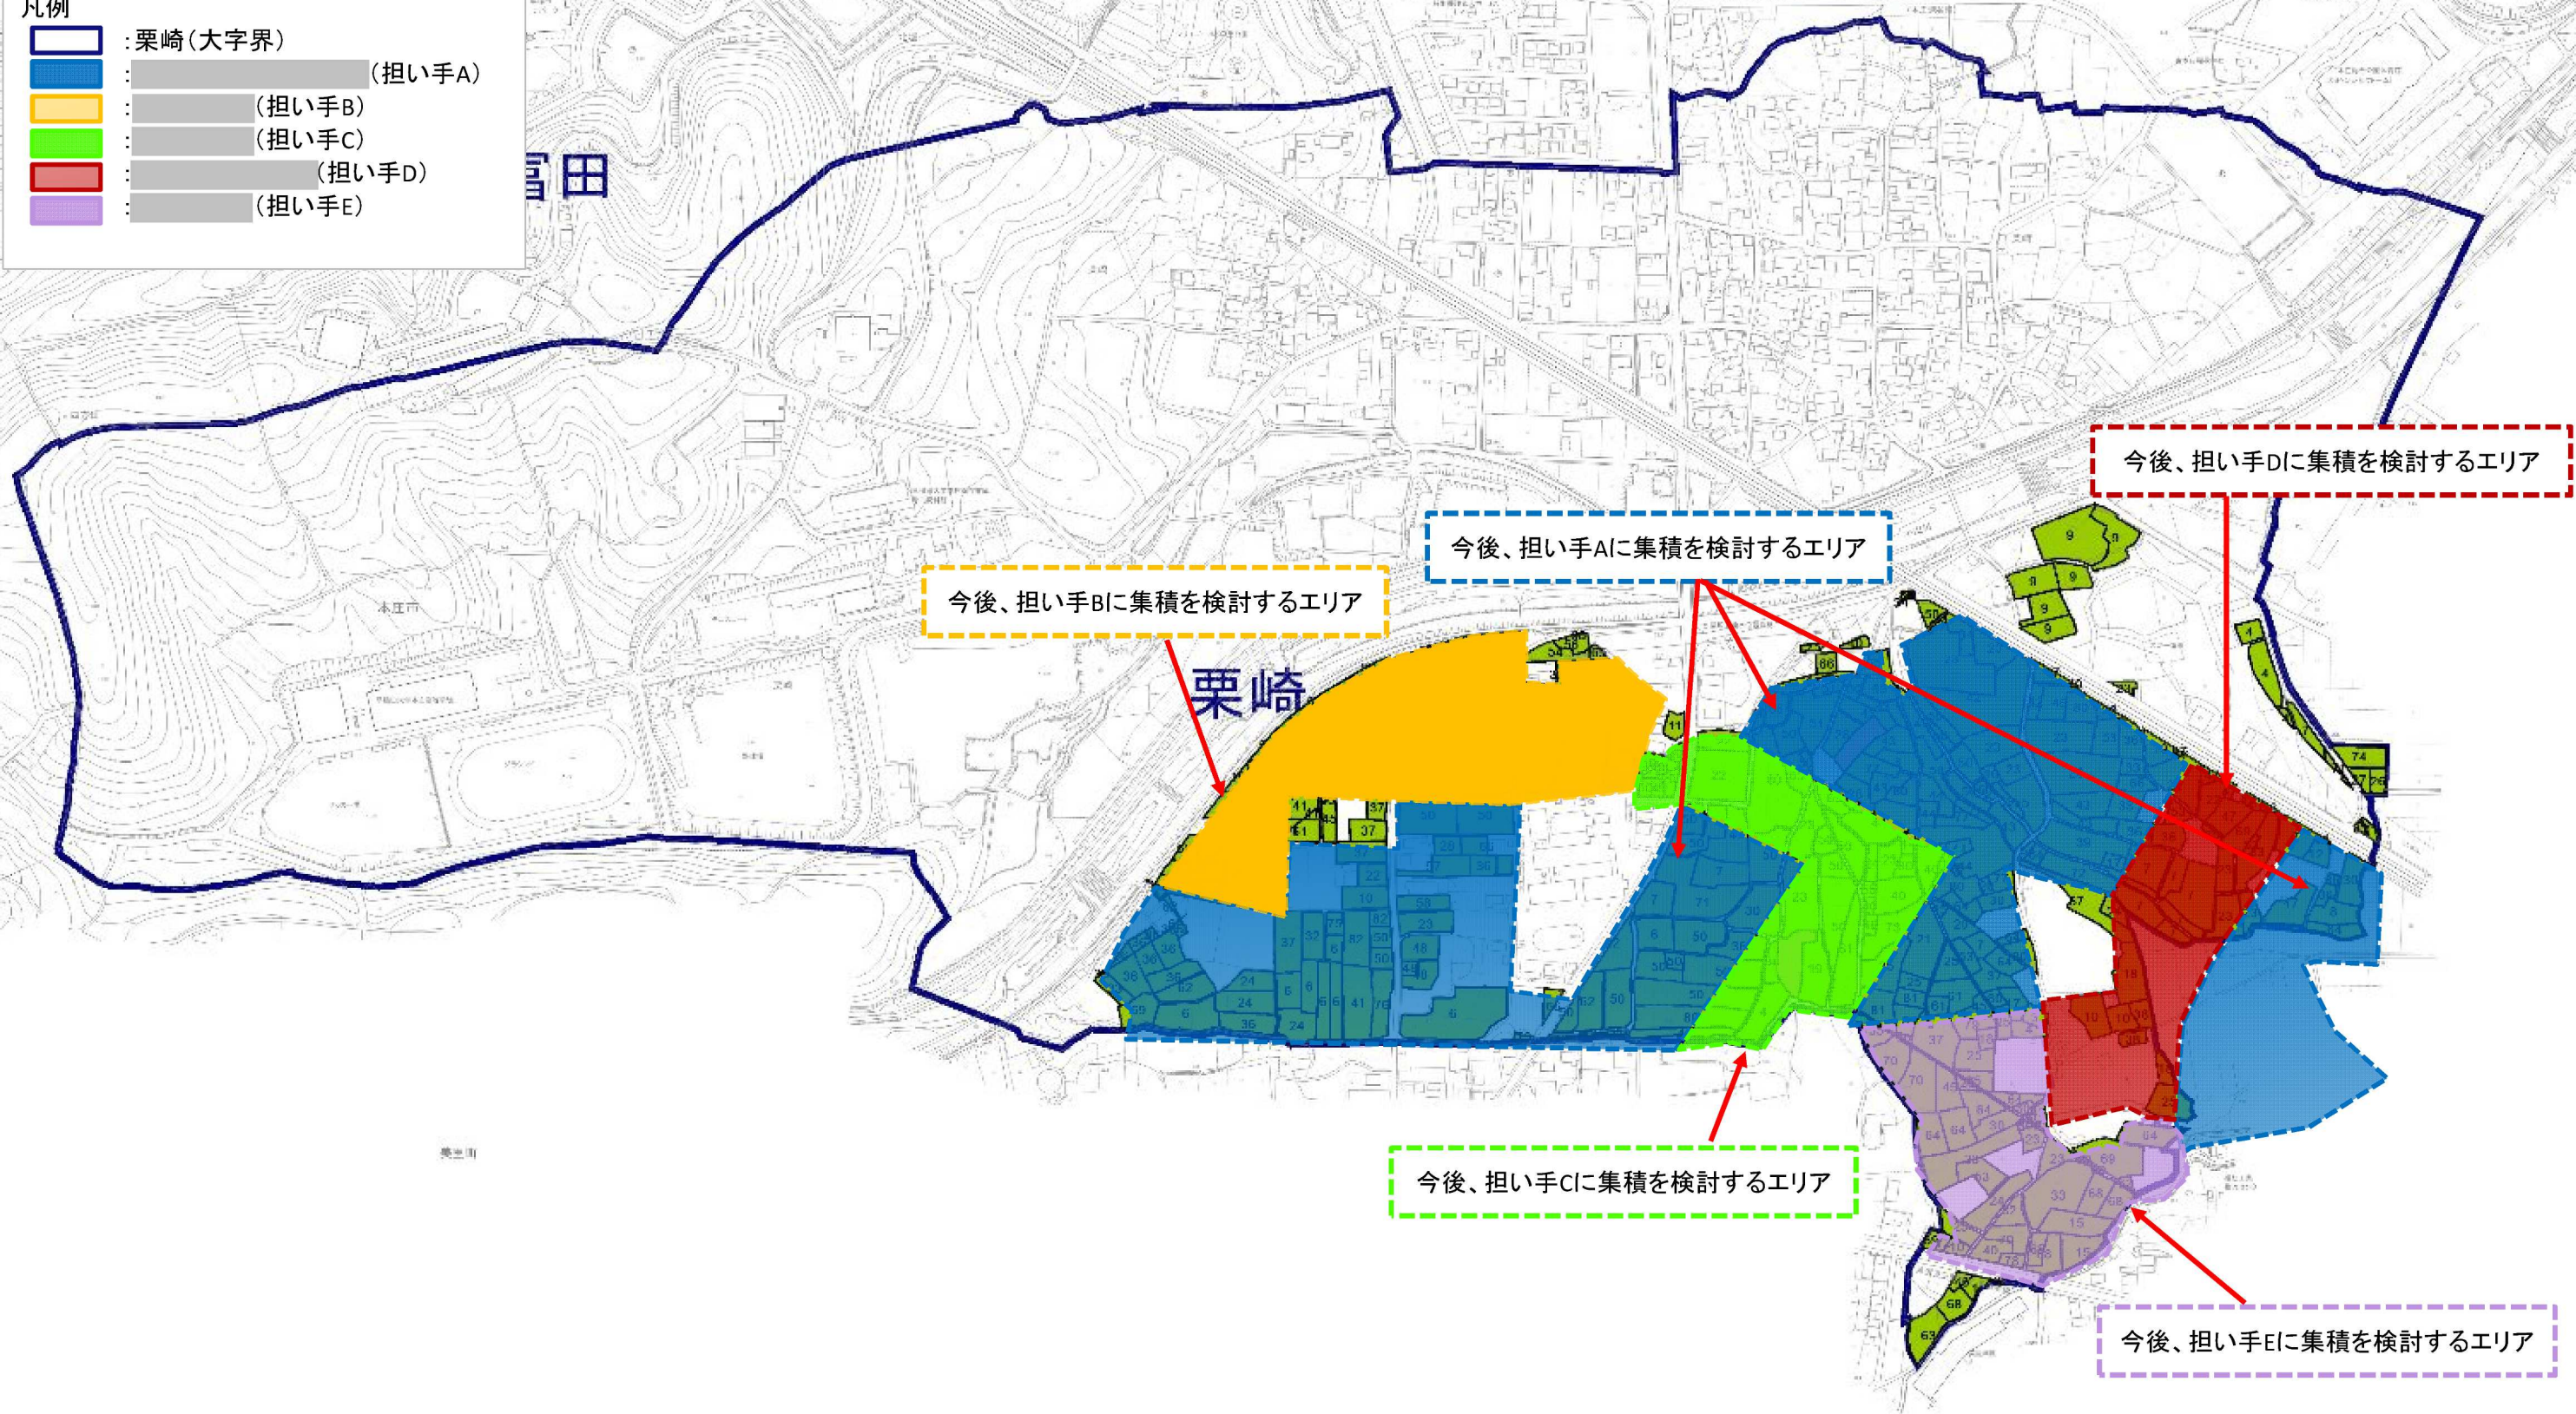

地域計画 目標地図
更新 第3回目
栗崎向田地区

早稲田の杜五丁目
早稲田の杜一丁目

 : 掲載対象農地

凡例(大字)
 : 栗崎

西富田

栗崎

美里町

縮尺 1 : 6000

【参考】栗崎向田地区
土地改良に係る経営形態計画図

早稲田の杜五丁目
早稲田の杜一丁目

- 凡例
- 栗崎(大字界)
 - (担い手A)
 - (担い手B)
 - (担い手C)
 - (担い手D)
 - (担い手E)

縮尺 1 : 6000