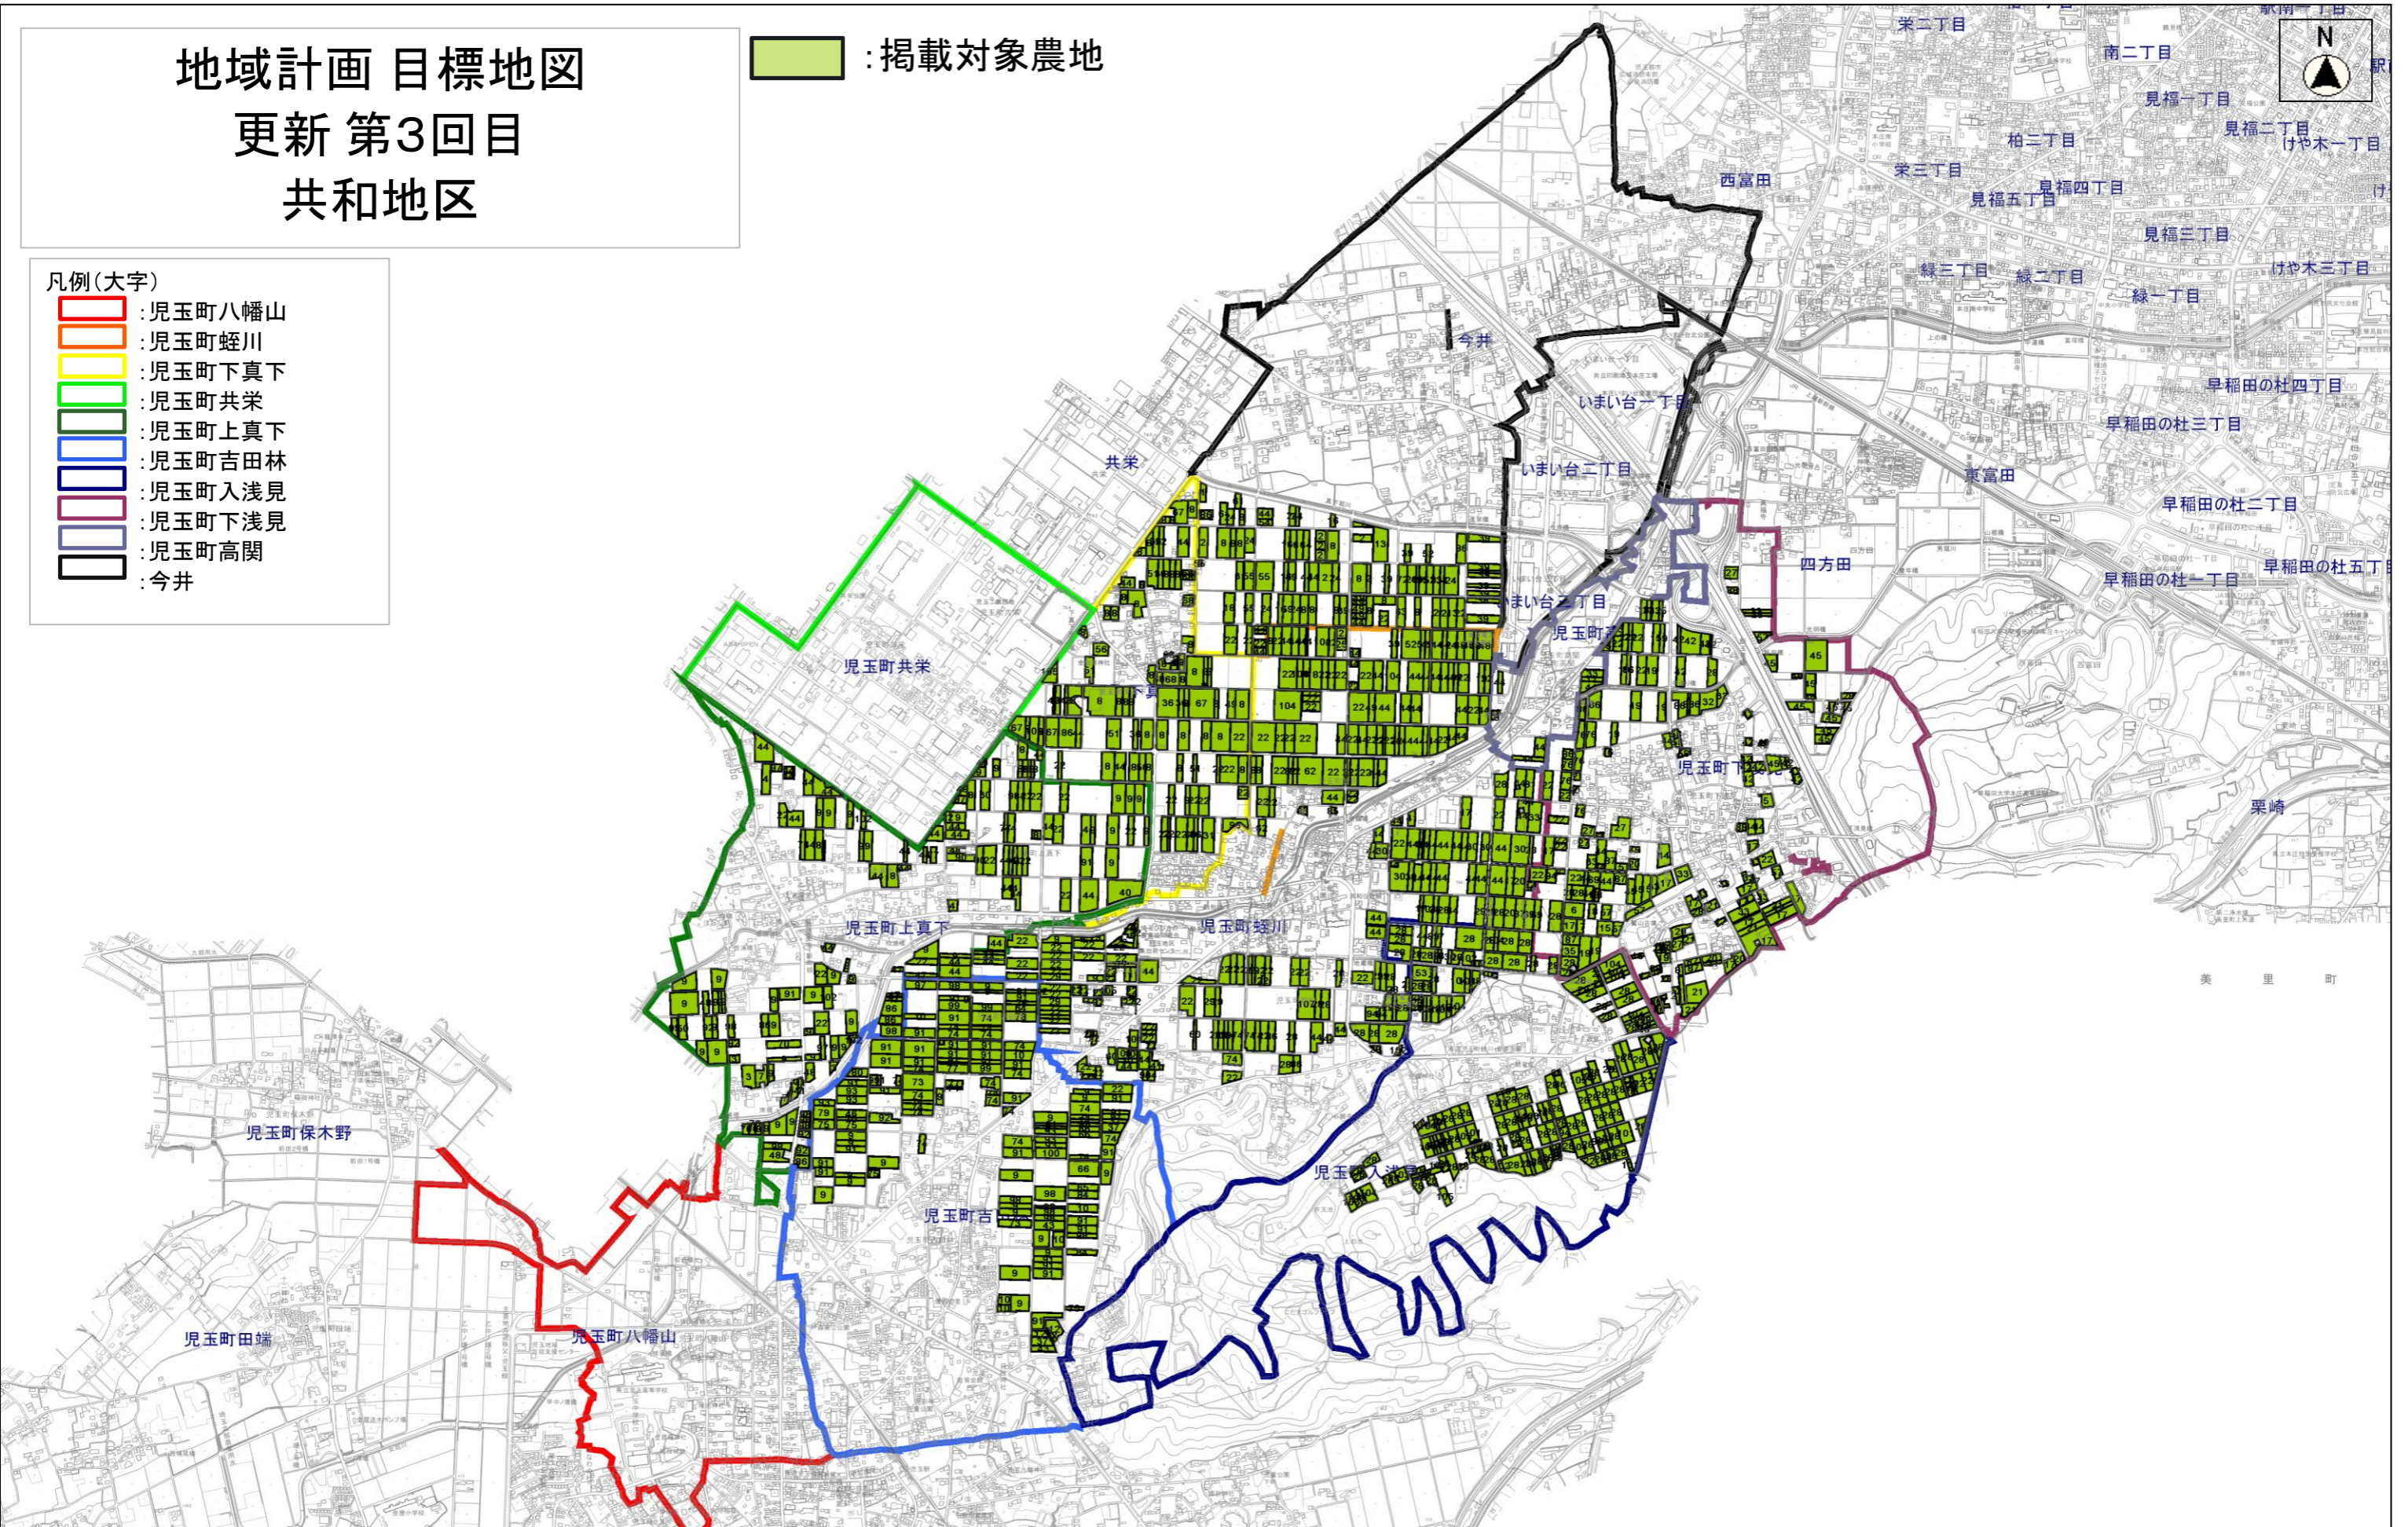

地域計画 目標地図 更新 第3回目 共和地区

 : 掲載対象農地

凡例(大字)

-  : 児玉町八幡山
-  : 児玉町蛭川
-  : 児玉町下真下
-  : 児玉町共栄
-  : 児玉町上真下
-  : 児玉町吉田林
-  : 児玉町入浅見
-  : 児玉町下浅見
-  : 児玉町高関
-  : 今井

縮尺 1 : 19000