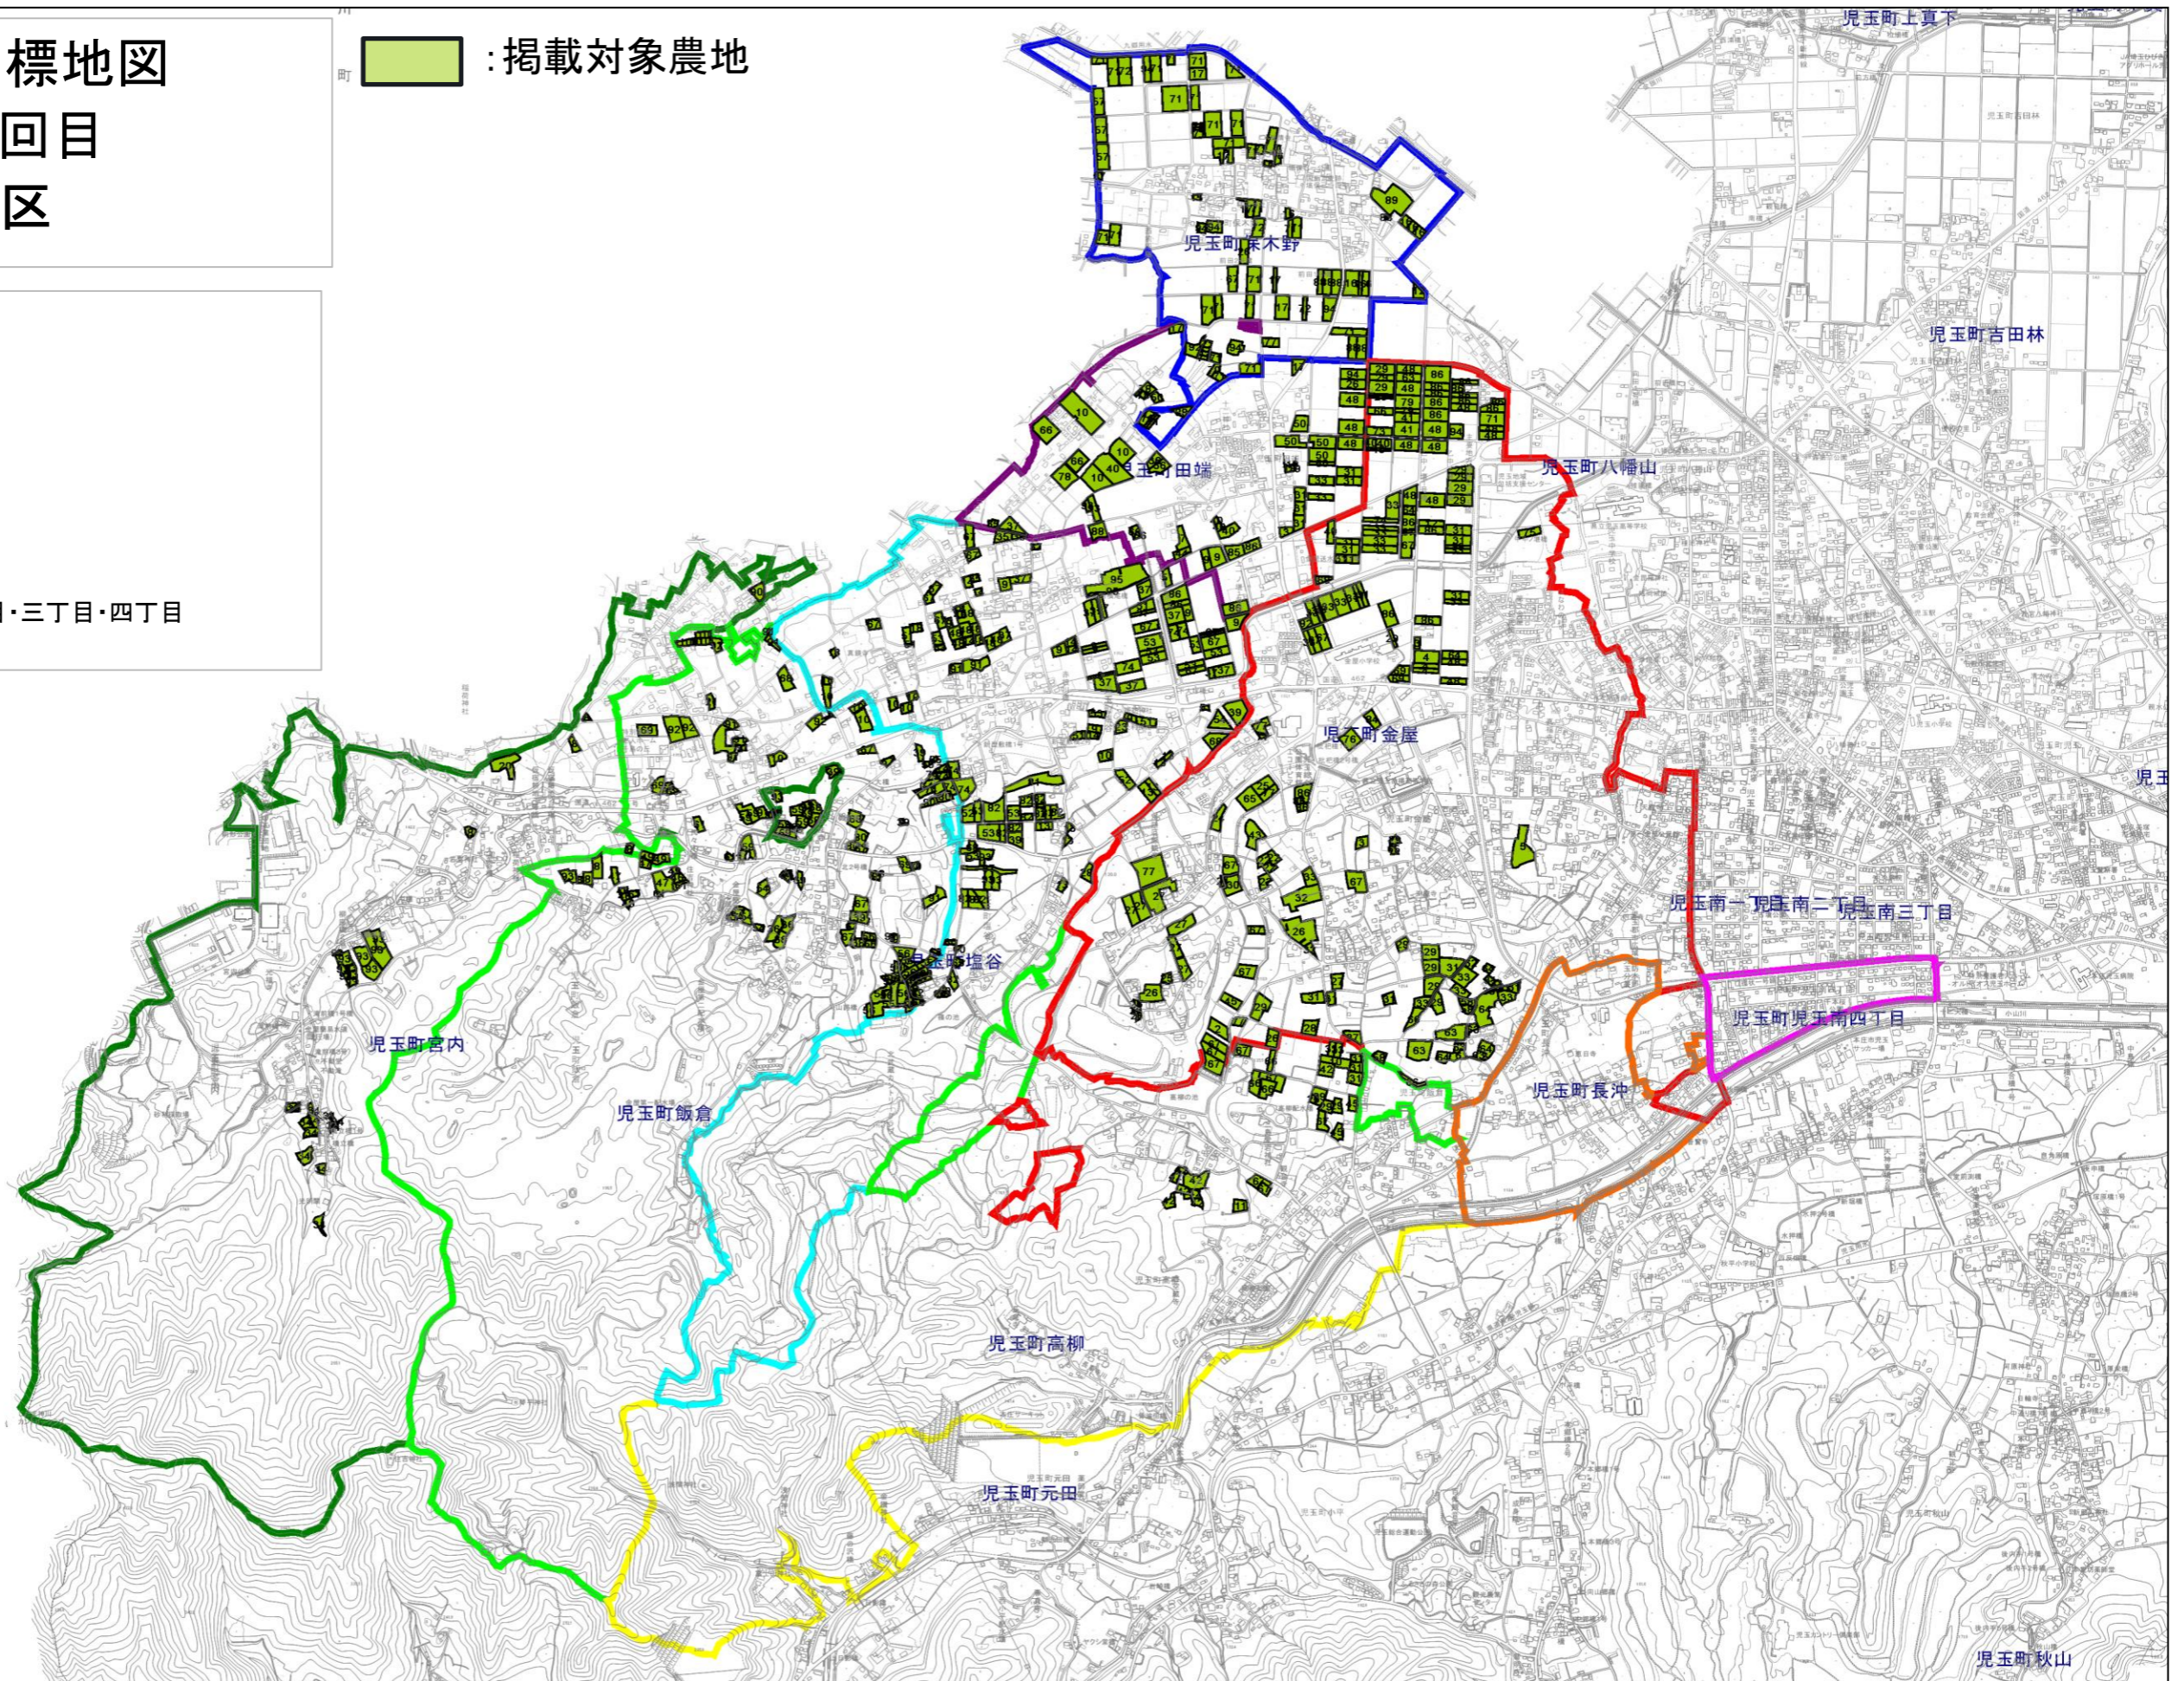

地域計画 目標地図 更新 第4回目 金屋地区

 : 掲載対象農地

凡例(大字)

-  : 児玉町金屋
-  : 児玉町長沖
-  : 児玉町高柳
-  : 児玉町飯倉
-  : 児玉町宮内
-  : 児玉町塩谷
-  : 児玉町保木野
-  : 児玉町田端
-  : 児玉町児玉南一丁目・二丁目・三丁目・四丁目

縮尺 1 : 19000