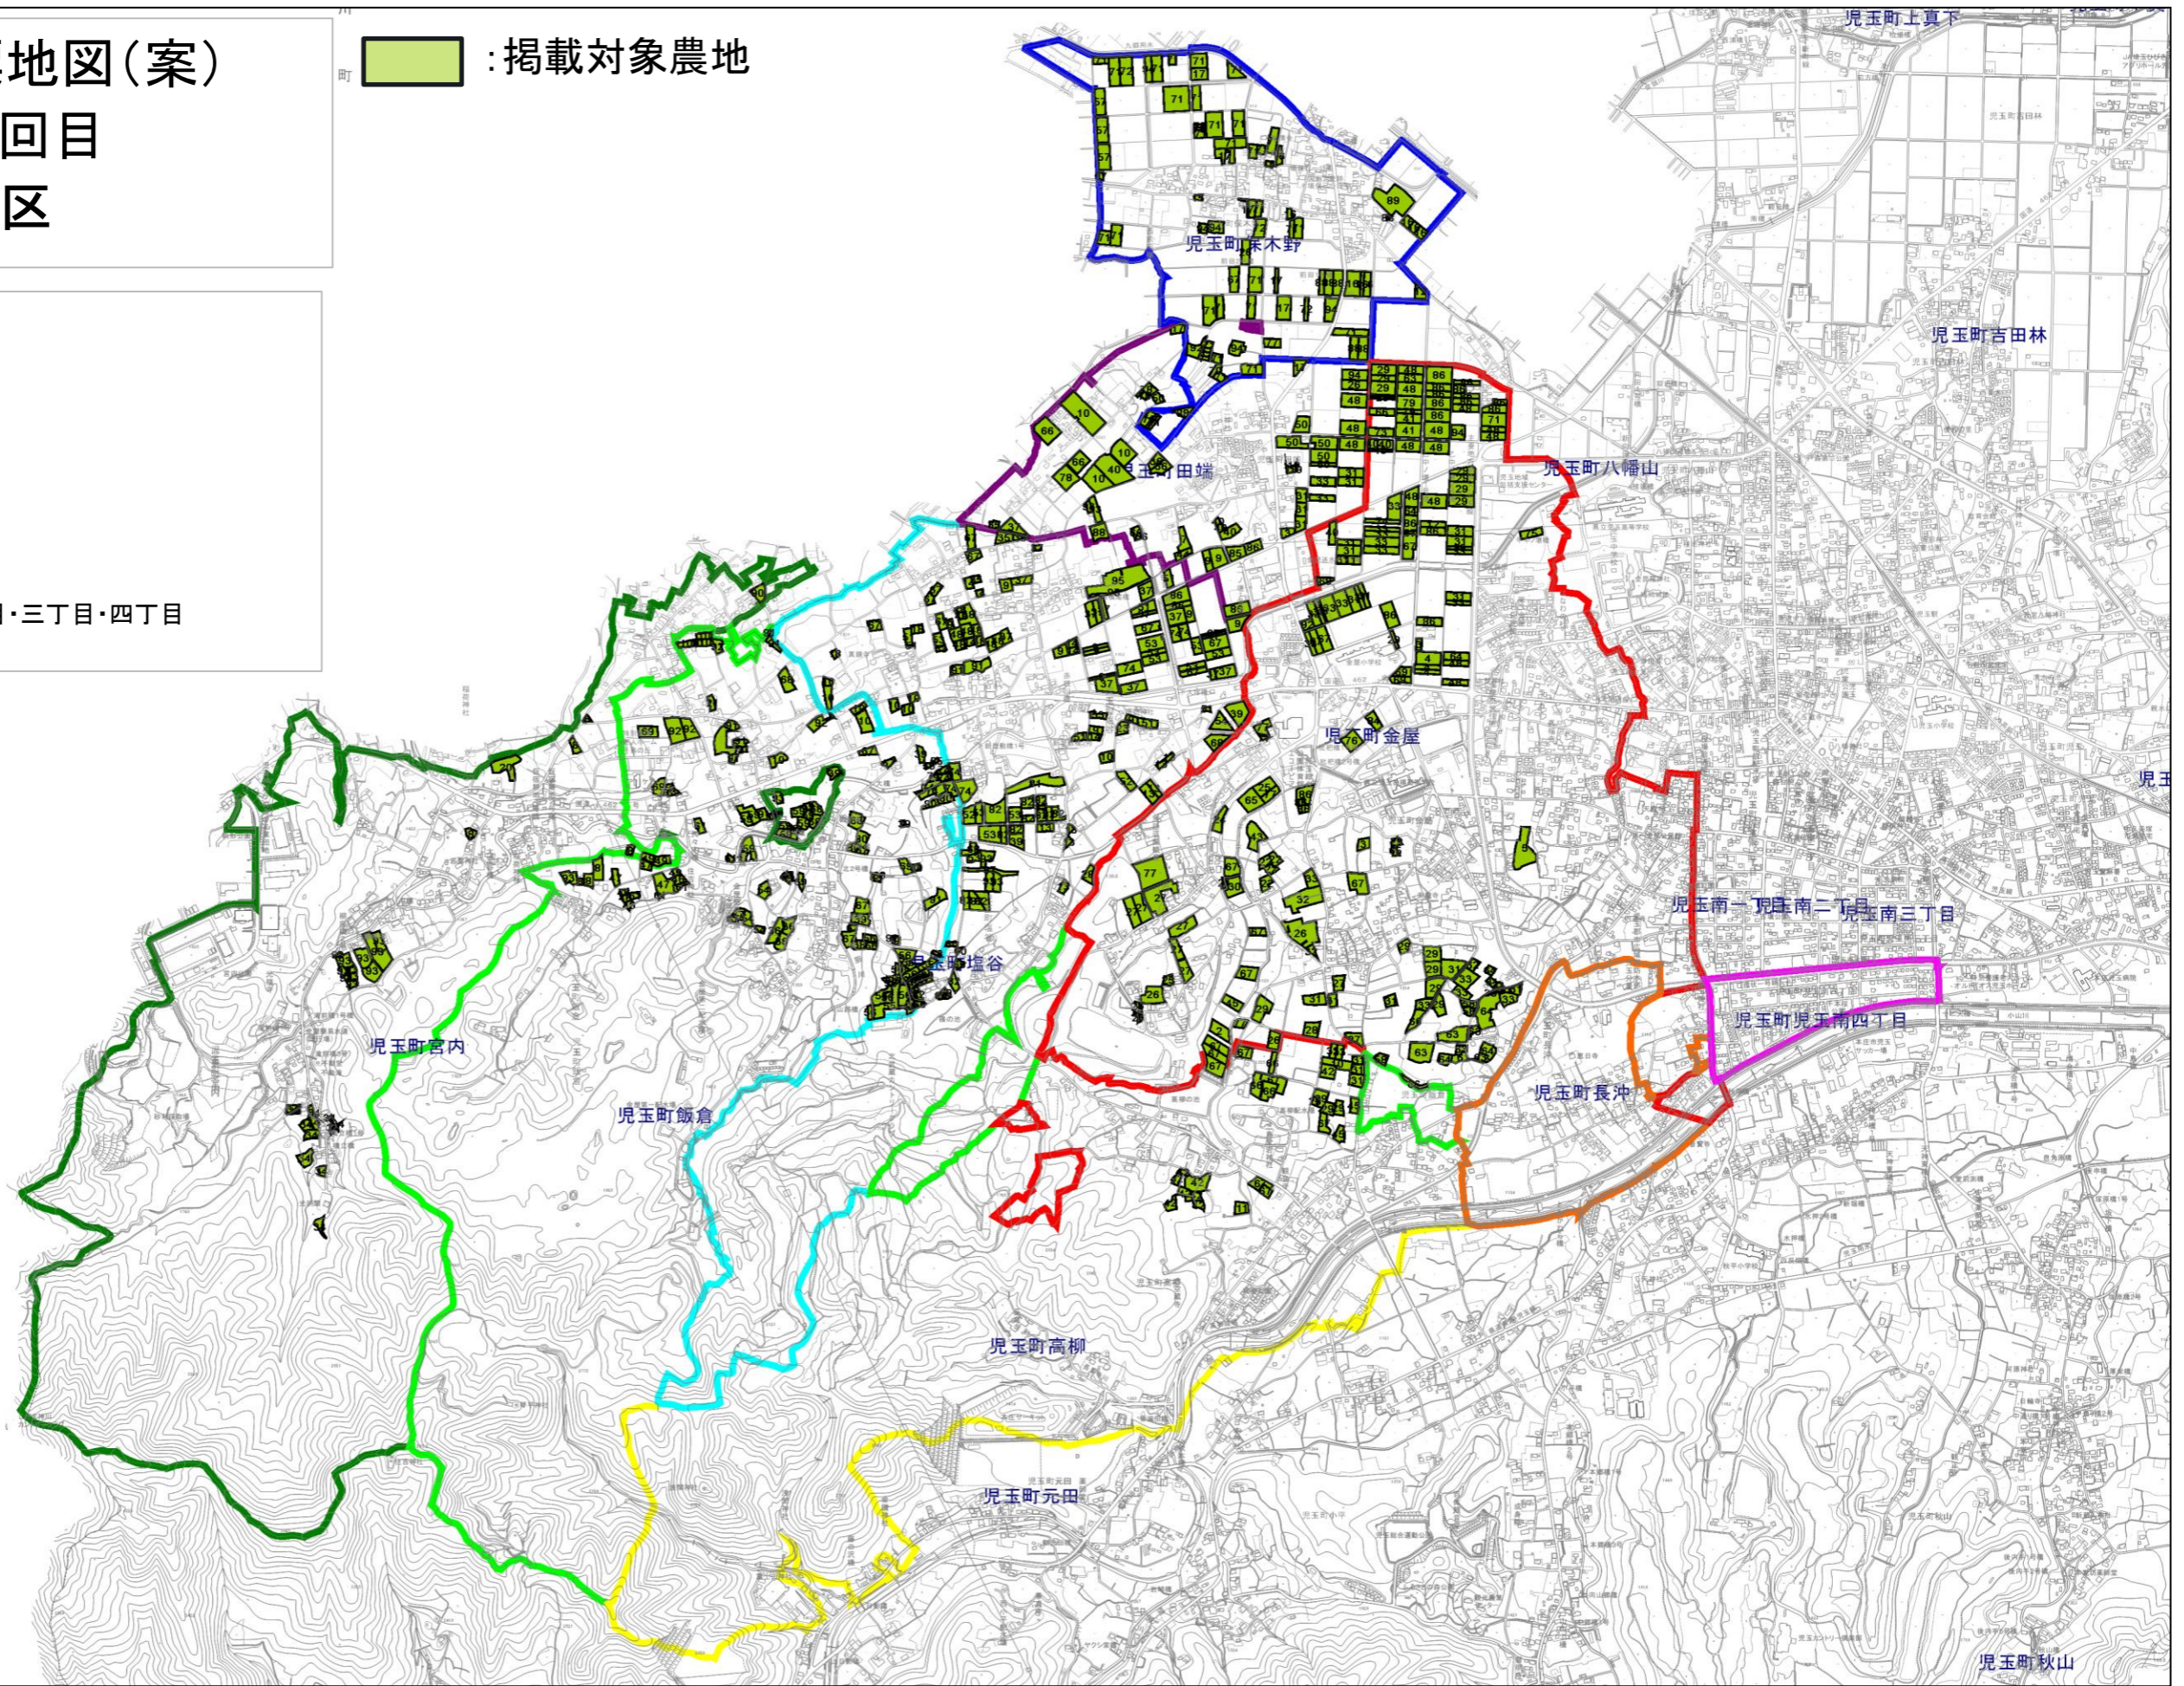

# 地域計画 目標地図(案)

## 更新 第4回目

### 金屋地区

 :掲載対象農地

凡例(大字)

-  :児玉町金屋
-  :児玉町長沖
-  :児玉町高柳
-  :児玉町飯倉
-  :児玉町宮内
-  :児玉町塩谷
-  :児玉町保木野
-  :児玉町田端
-  :児玉町児玉南一丁目・二丁目・三丁目・四丁目

縮尺 1 : 19000