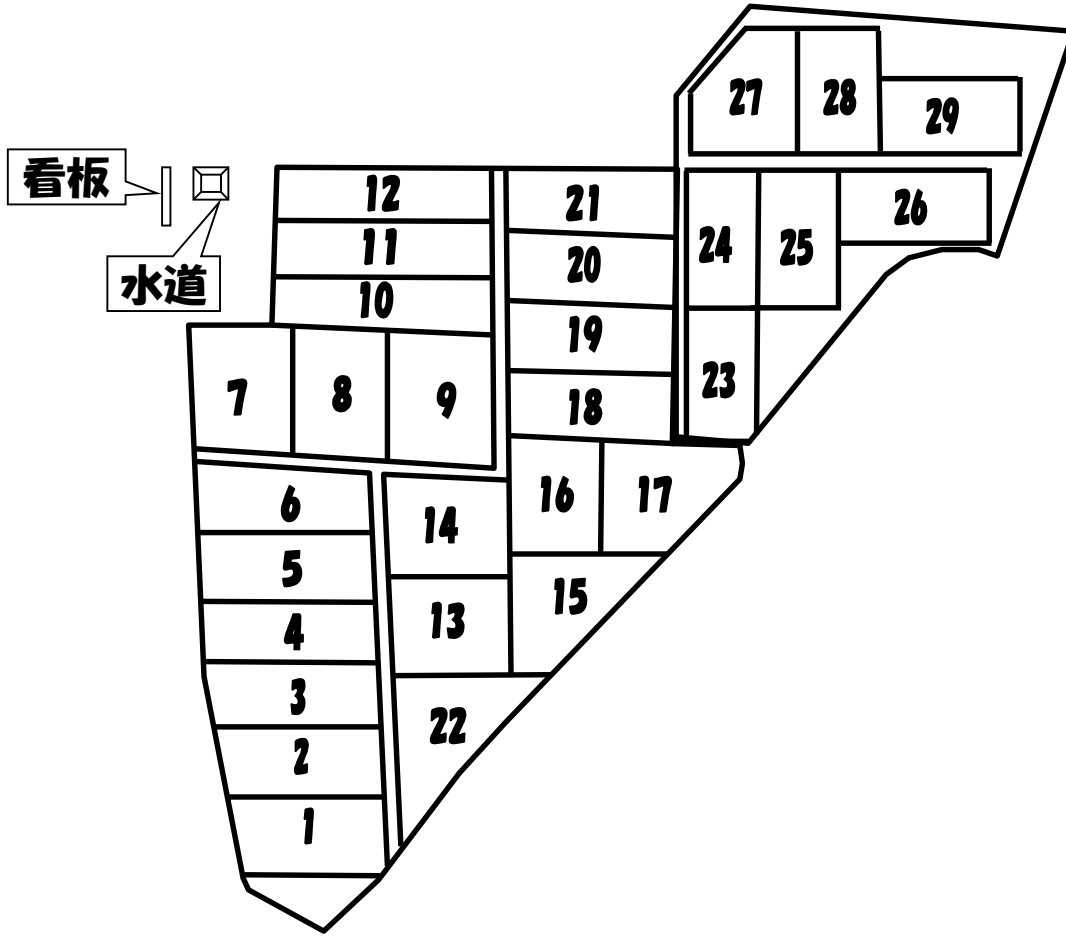

# 本庄地域市民農園位置図（市）

千代田市民農園

小島南市民農園

前原市民農園

柏市民農園

見福市民農園

# 見福市民農園

1区画50㎡  
年間2,500円