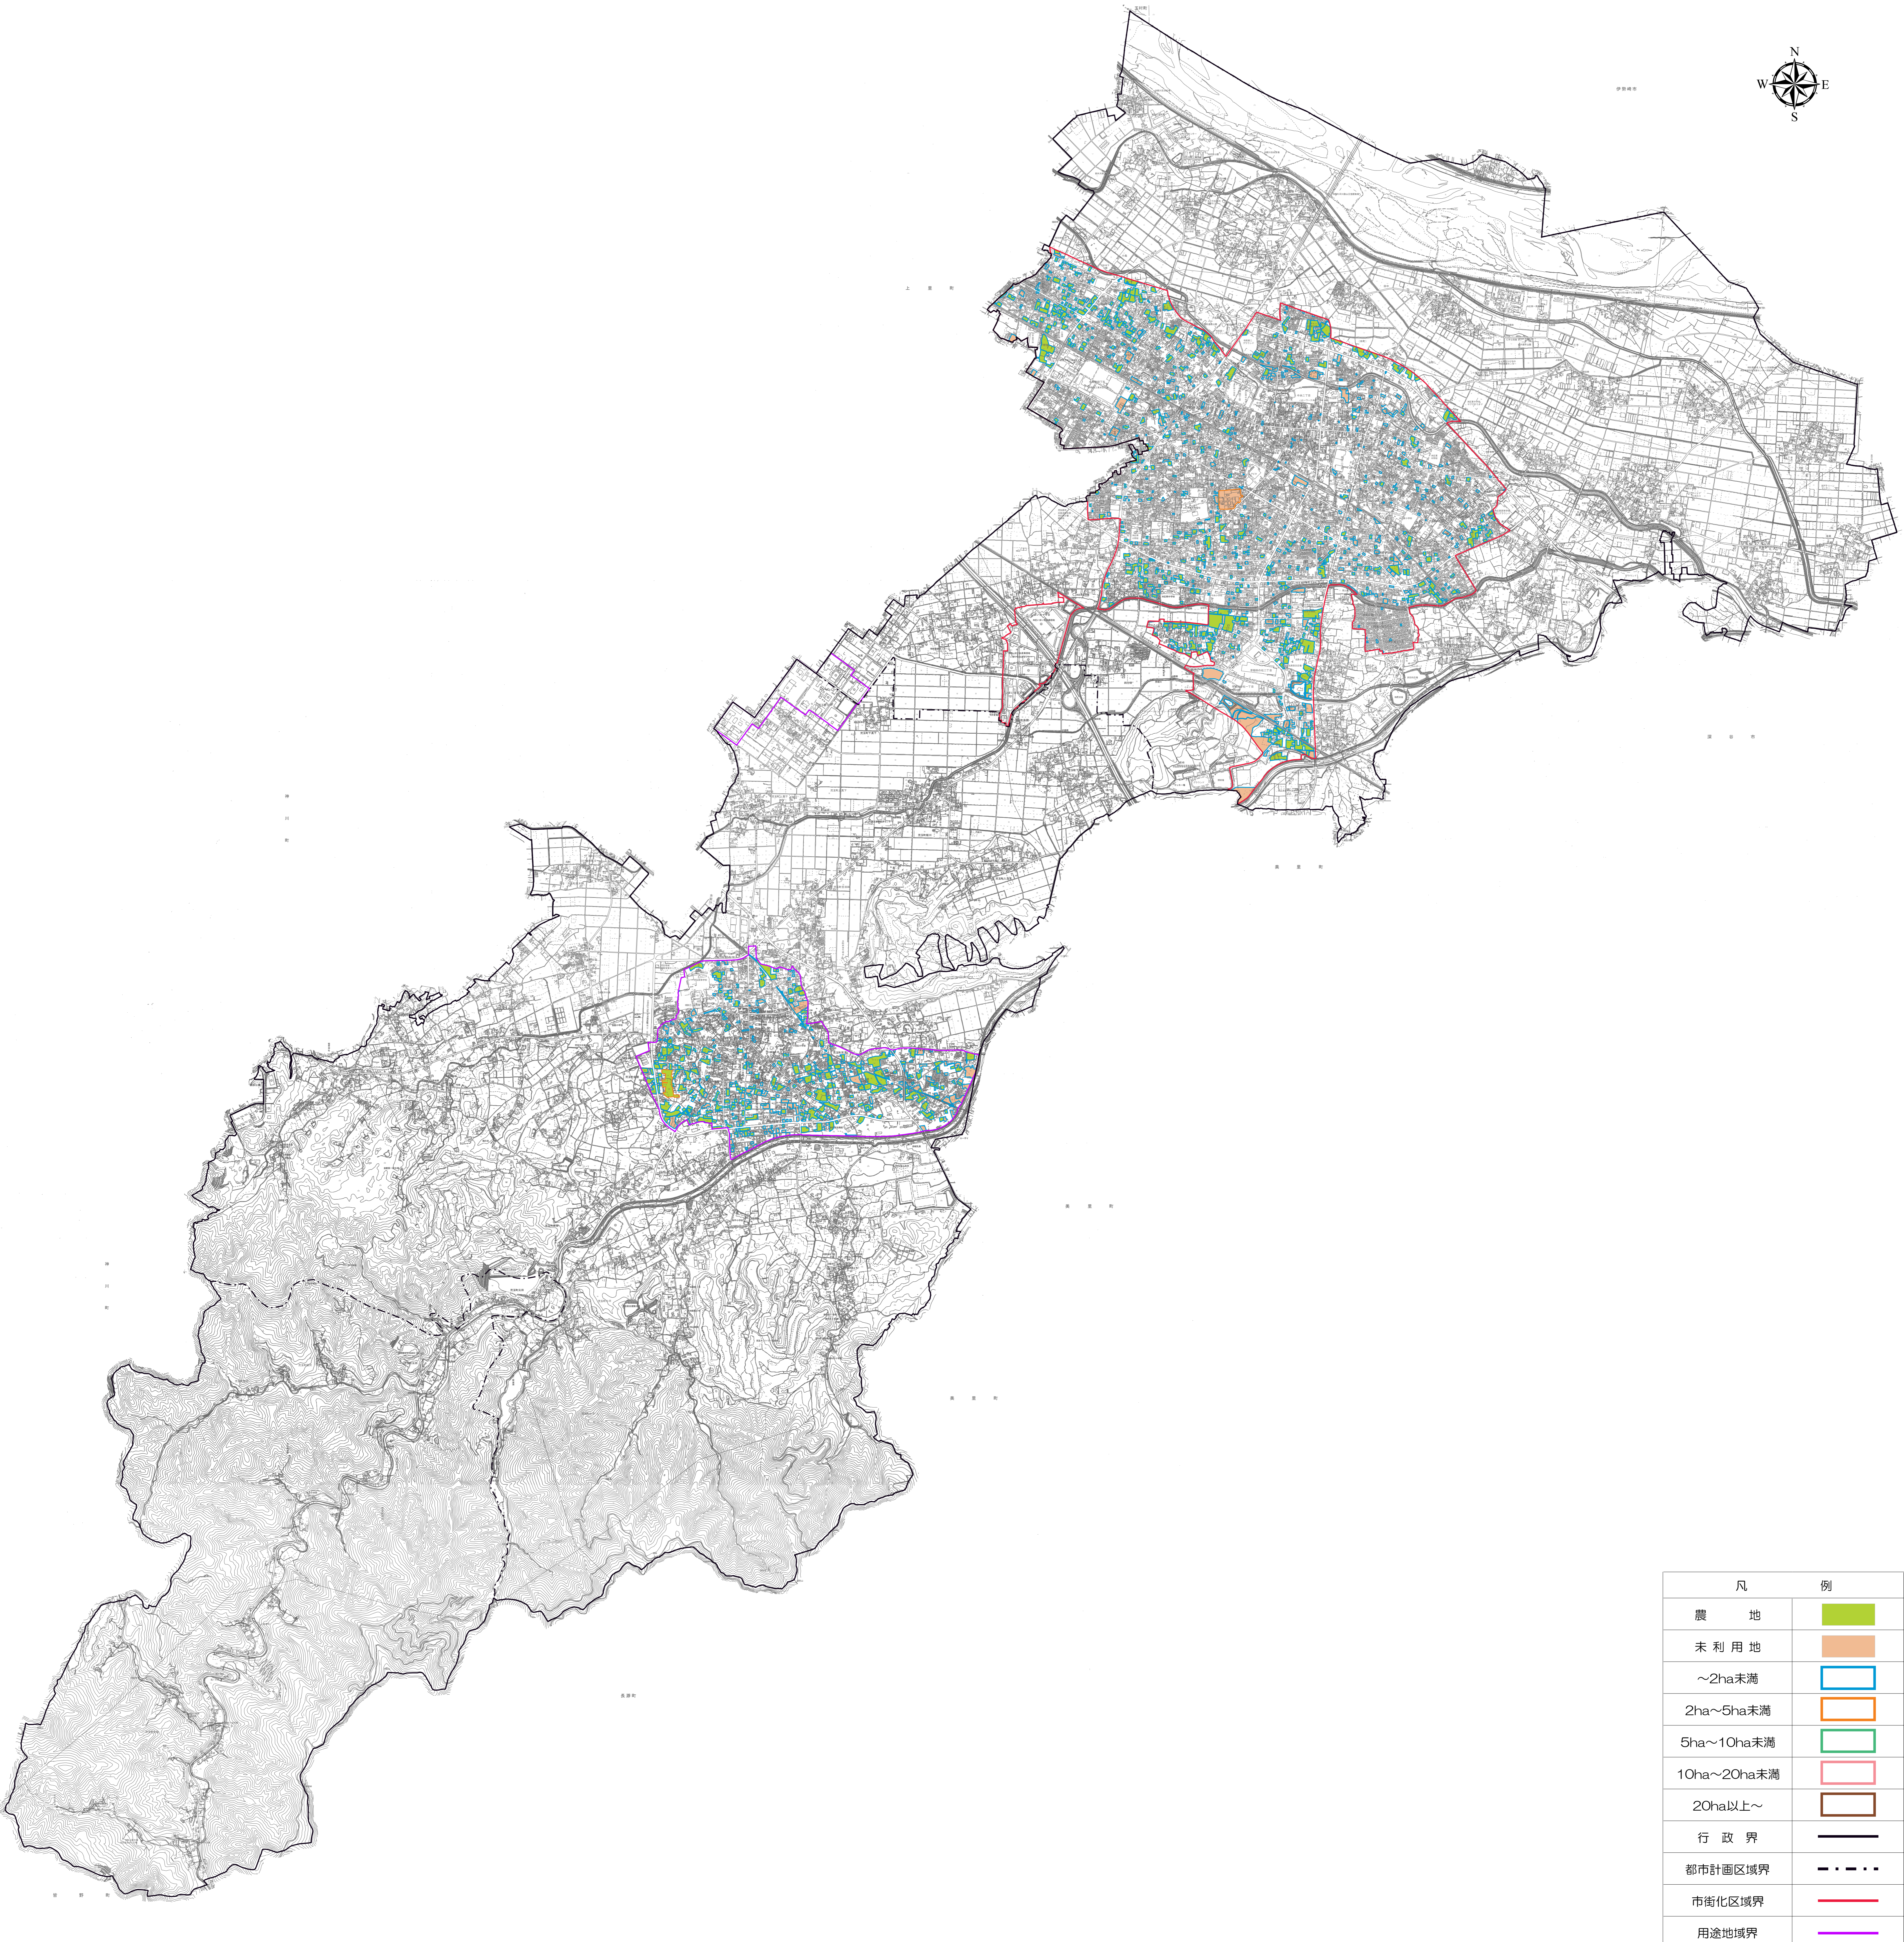

令和四年三月

凡	例
農地	
未利用地	
~2ha未満	
2ha~5ha未満	
5ha~10ha未満	
10ha~20ha未満	
20ha以上~	
行政界	
都市計画区域界	
市街化区域界	
用途地域界	

1:20,000
0 500 1,000 2,000 3,000
メートル

本庄市 都市計画課