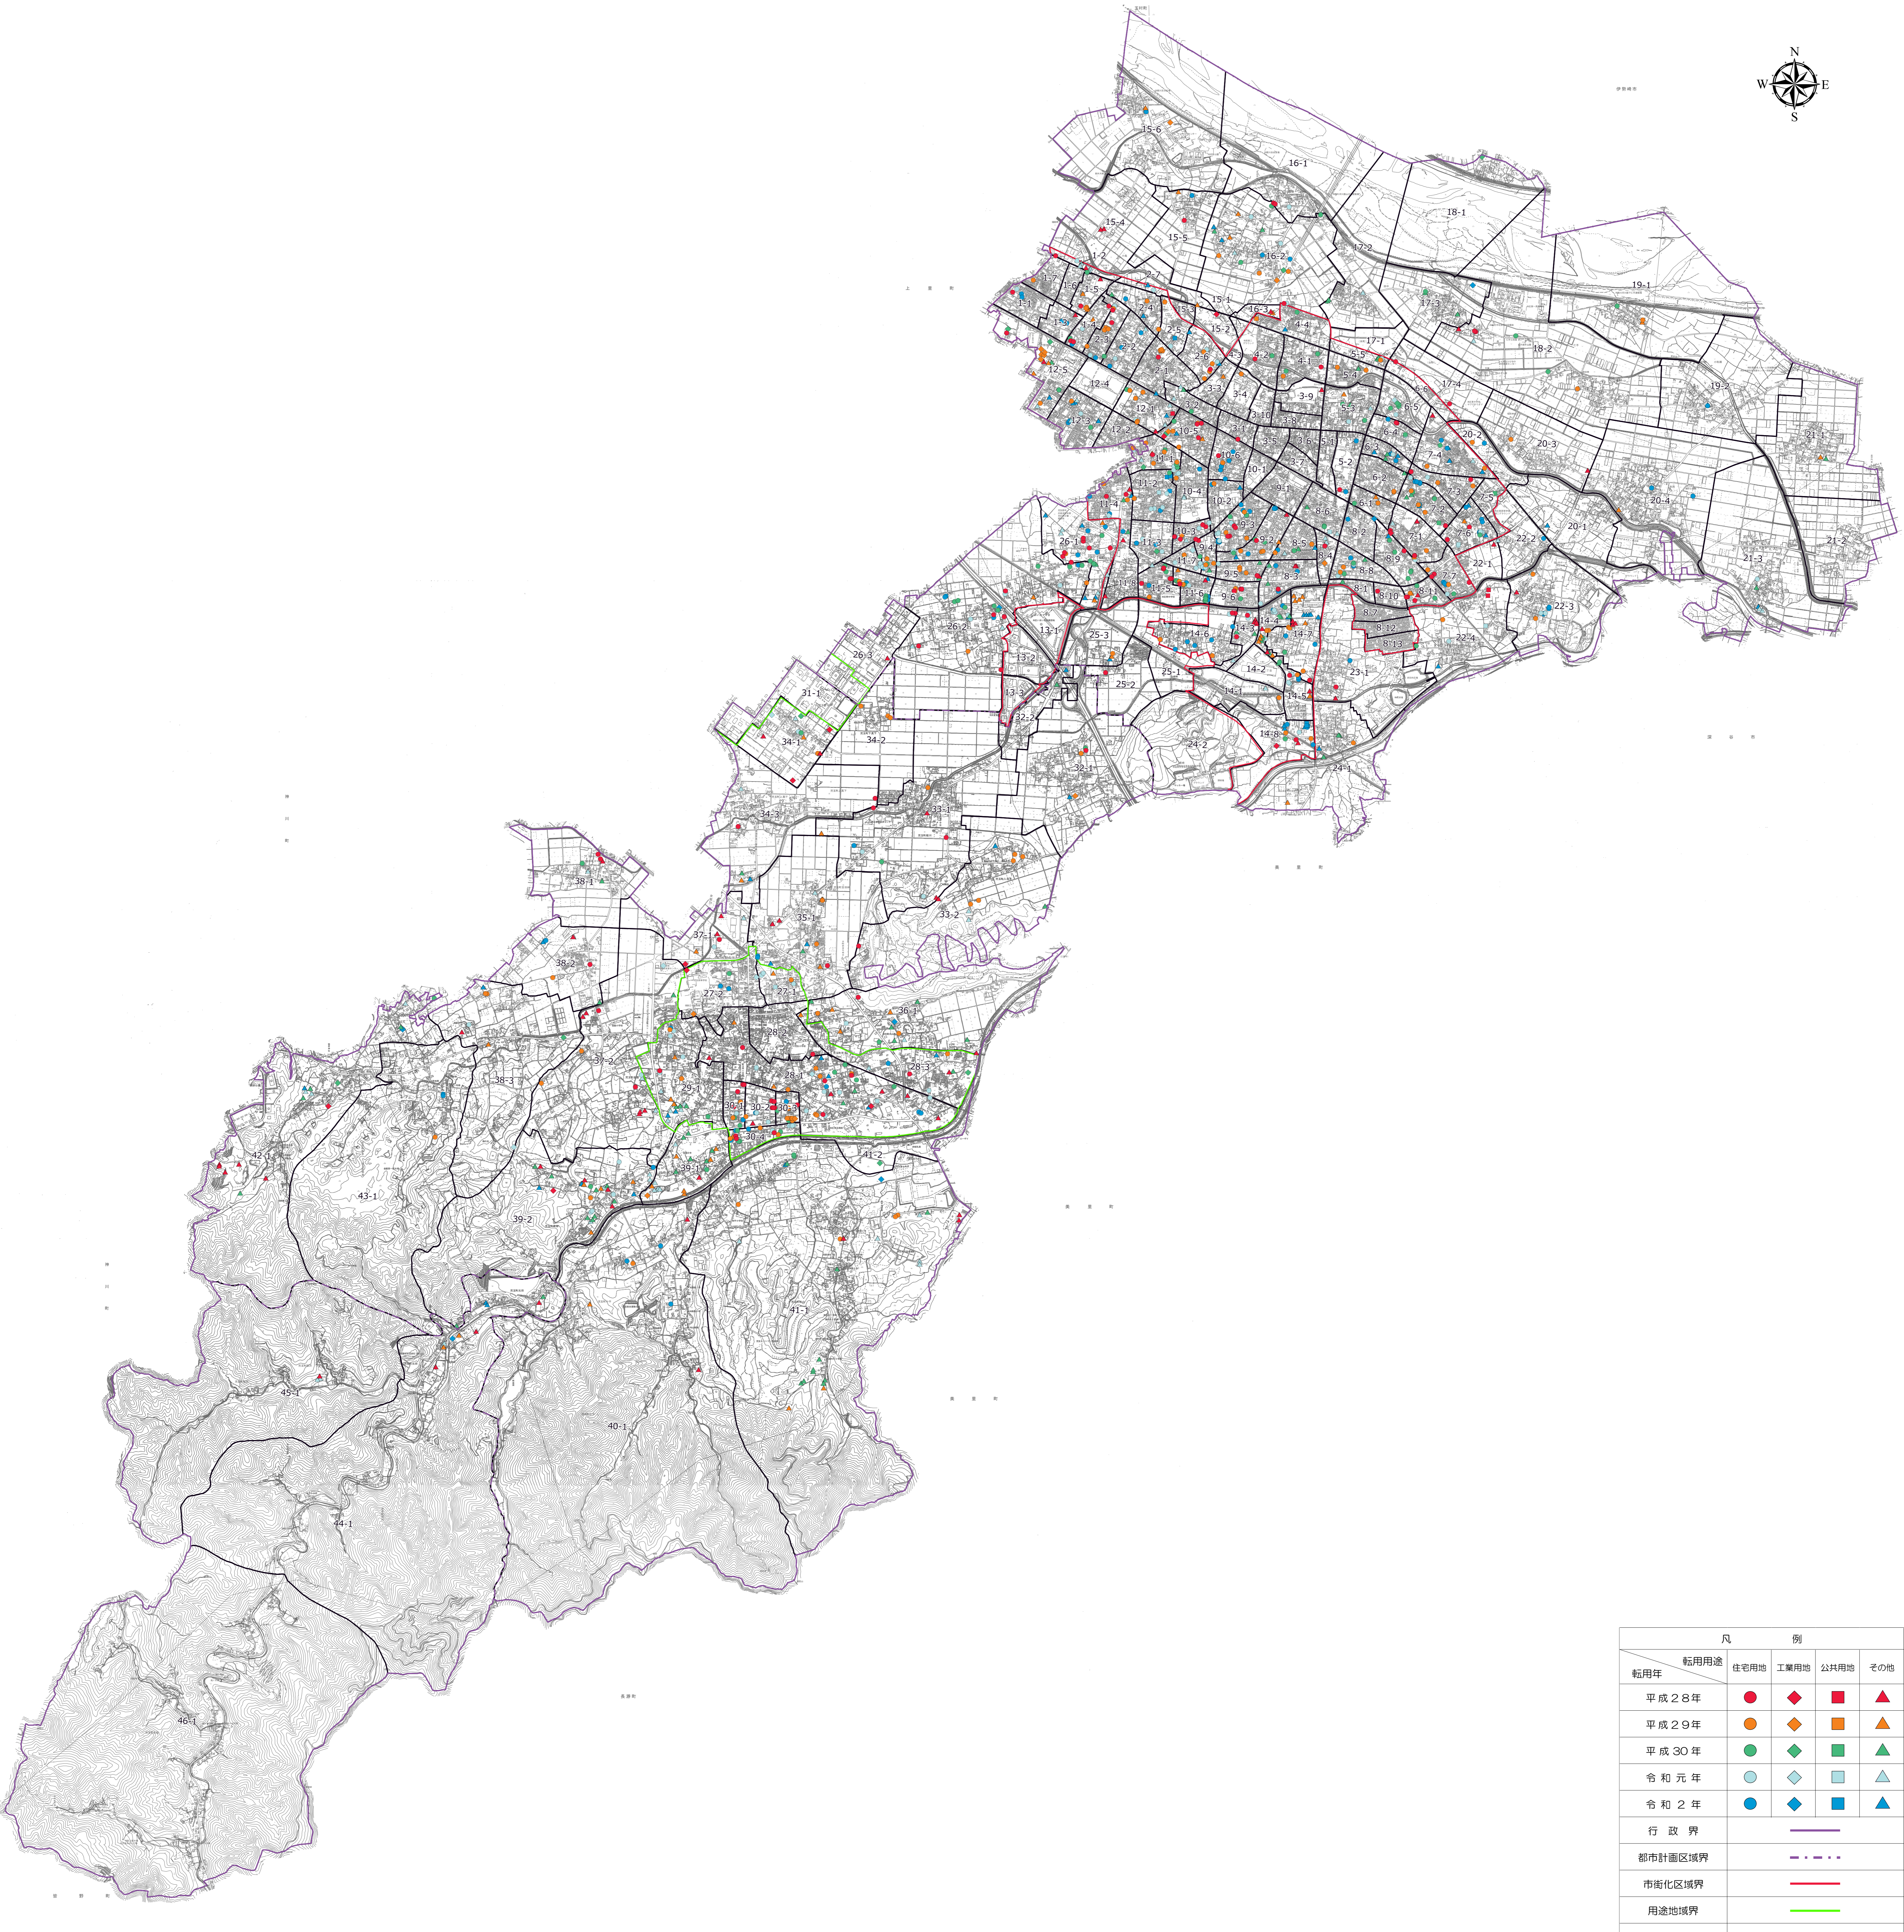

本庄市 都市計画基礎調査

(独自調査 農地転用状況図)

令和四年三月

転用年	凡 例				
	転用用途	住宅用地	工業用地	公共用地	その他
平成28年		●	◆	■	▲
平成29年		○	◇	□	△
平成30年		●	◆	■	▲
令和元年		●	◆	■	▲
令和2年		●	◆	■	▲
行政界					—
都市計画区域界					- - -
市街化区域界					—
用途地域界					—
小調査区界					—