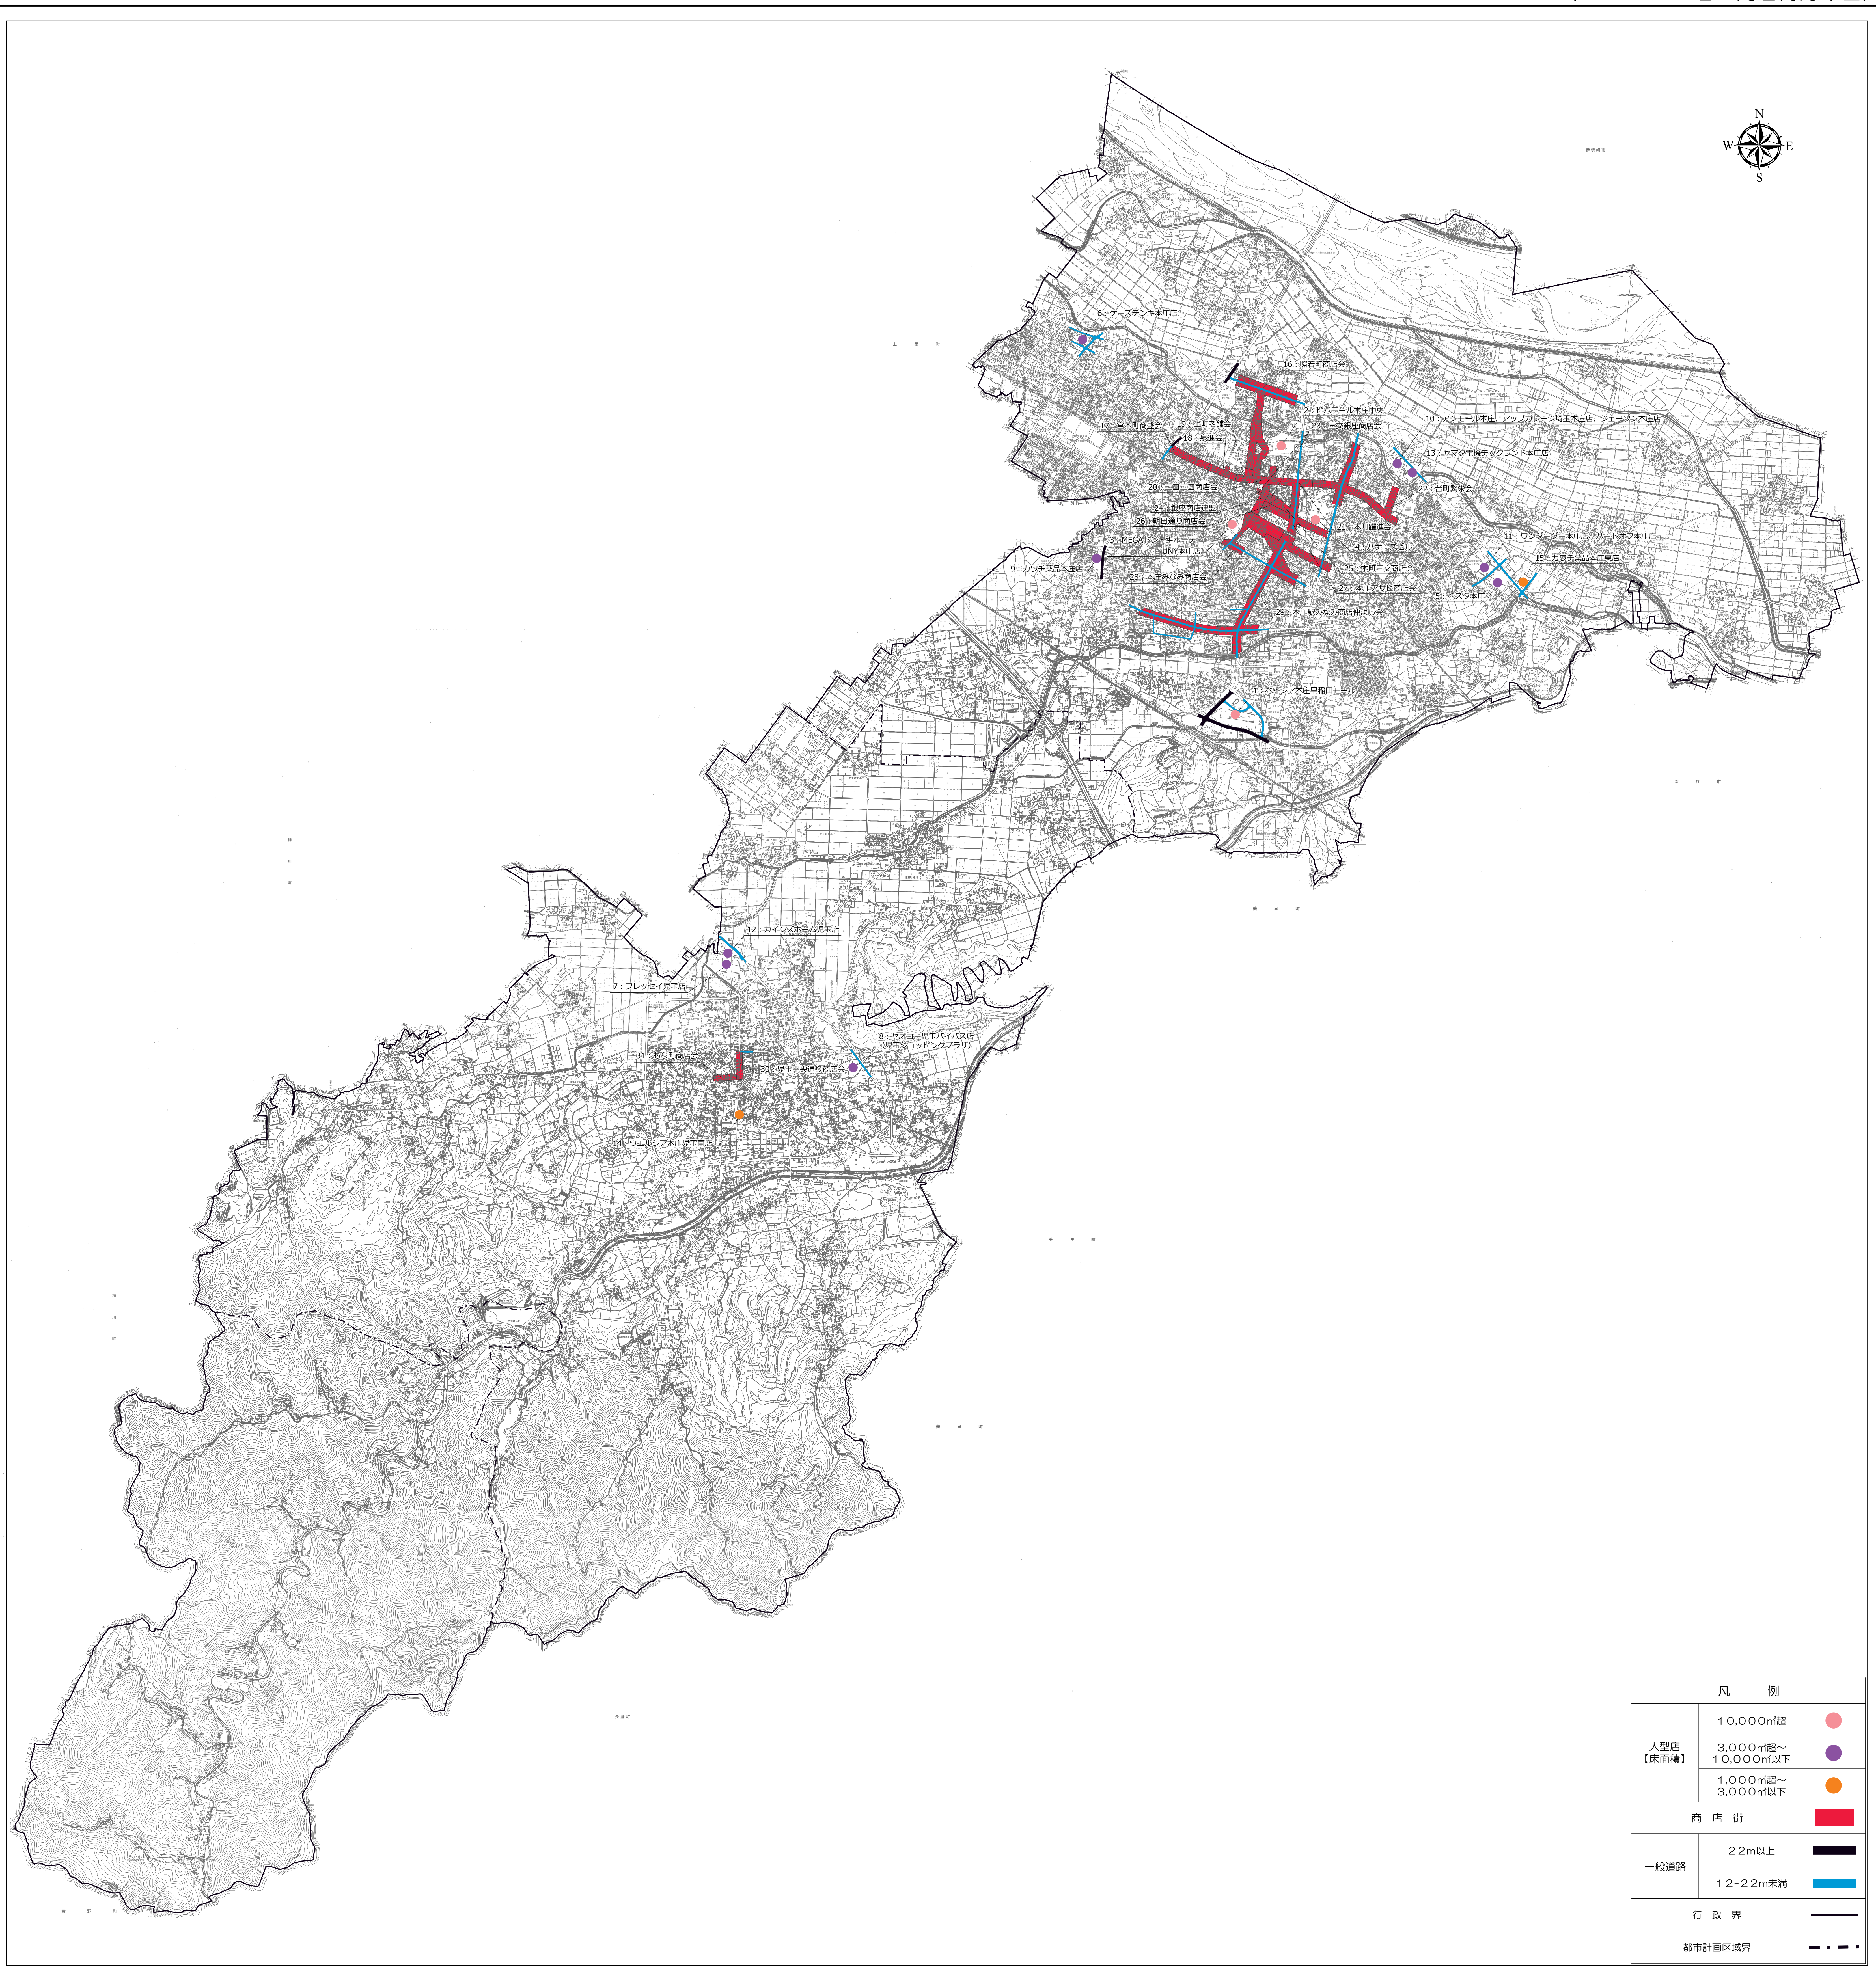

令和四年三月

凡 例		
大型店 【床面積】	10,000㎡超	● (Red)
	3,000㎡超～ 10,000㎡以下	● (Purple)
	1,000㎡超～ 3,000㎡以下	● (Orange)
商店街		■ (Red)
一般道路	22m以上	■ (Thick Black)
	12-22m未満	■ (Thin Blue)
行政界		— (Solid Black)
都市計画区域界		- - - (Dashed Black)

1:20,000
0 500 1,000 2,000 3,000
メートル

本庄市 都市計画課