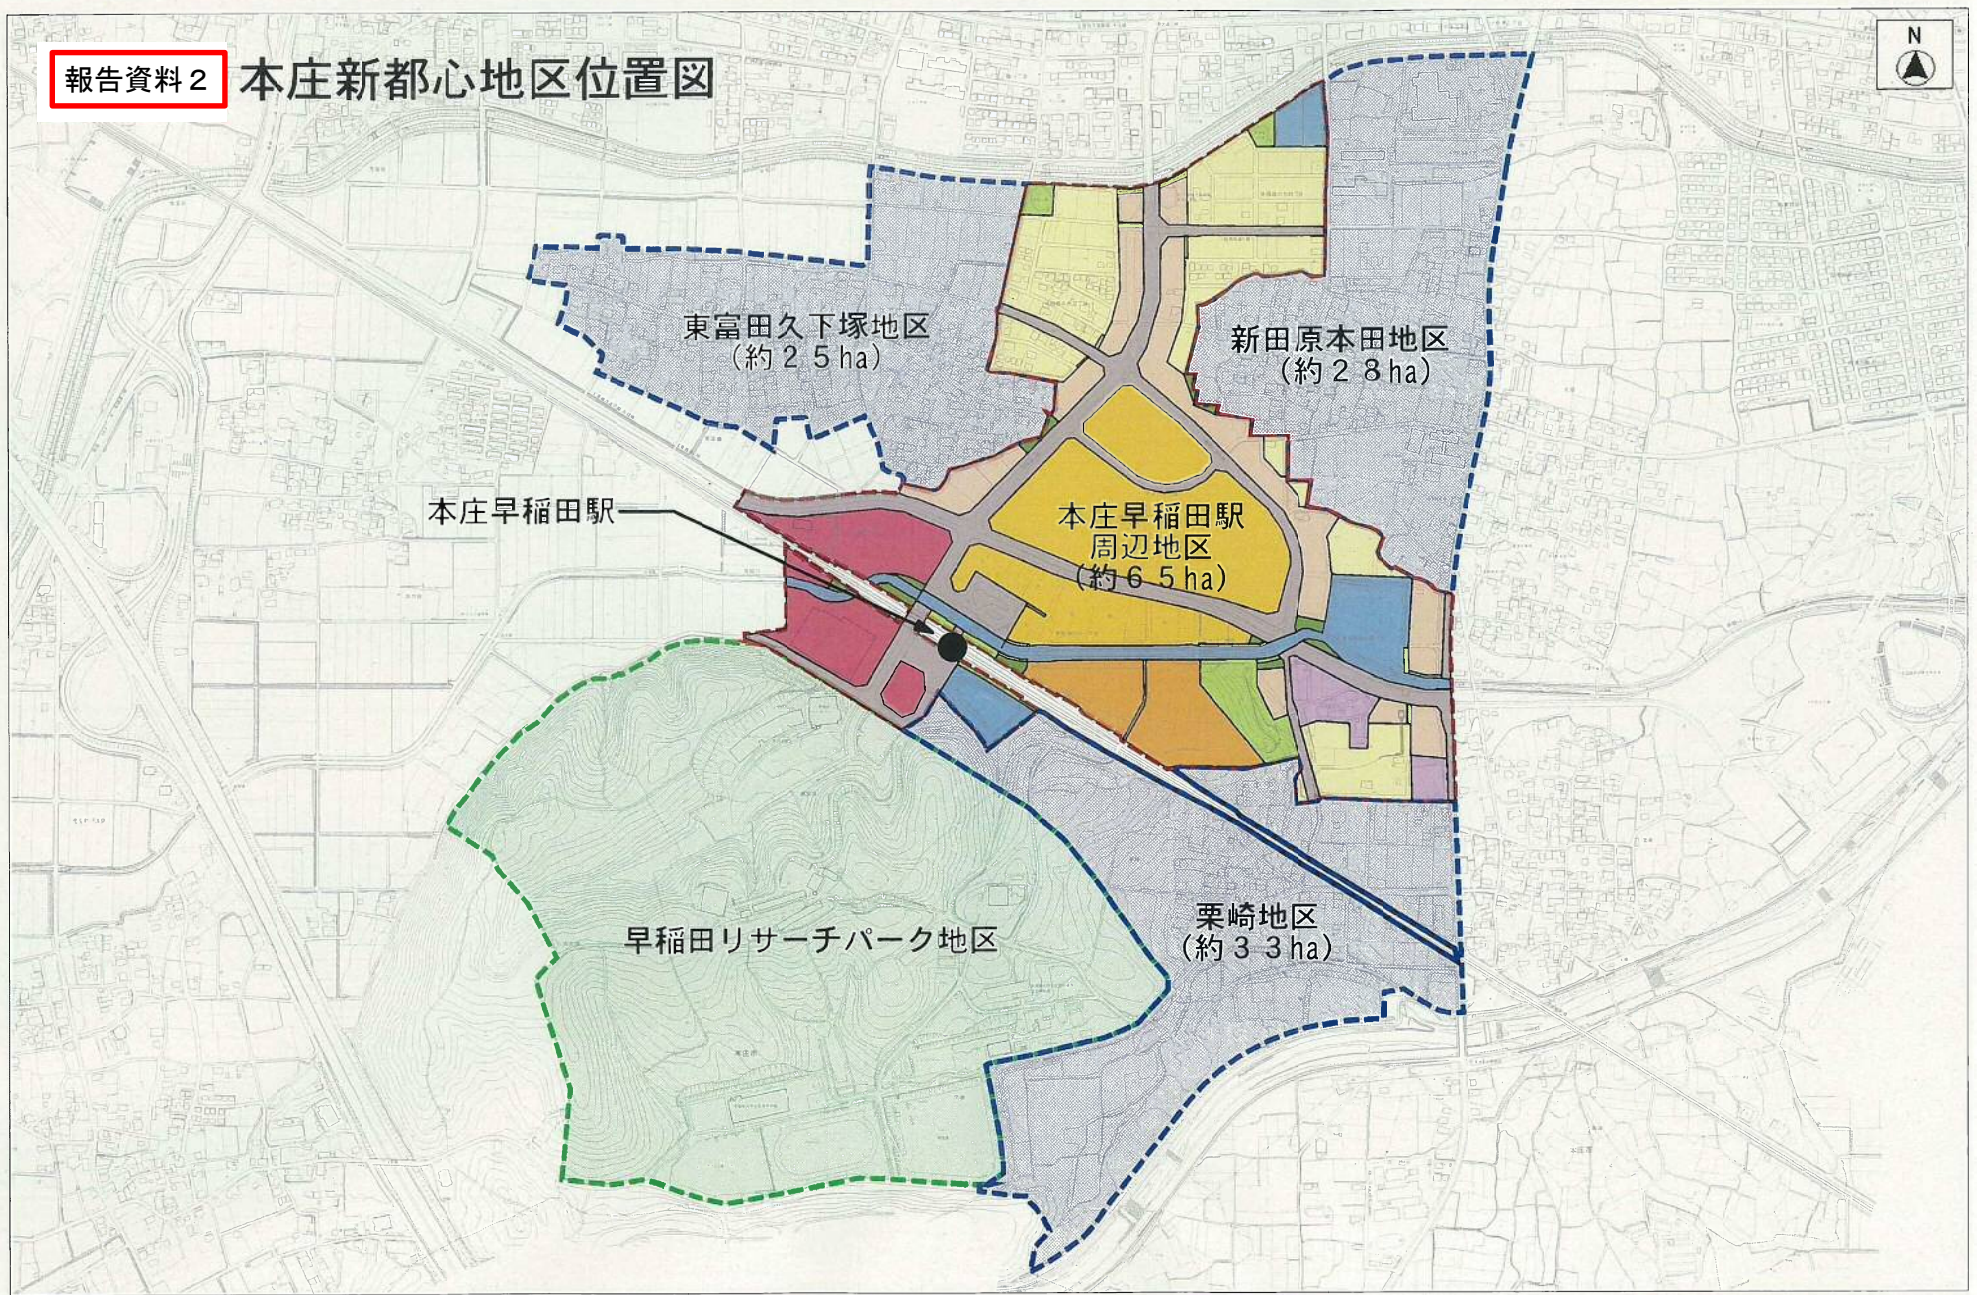

報告資料2 本庄新都心地区位置図

縮尺 1 : 8000