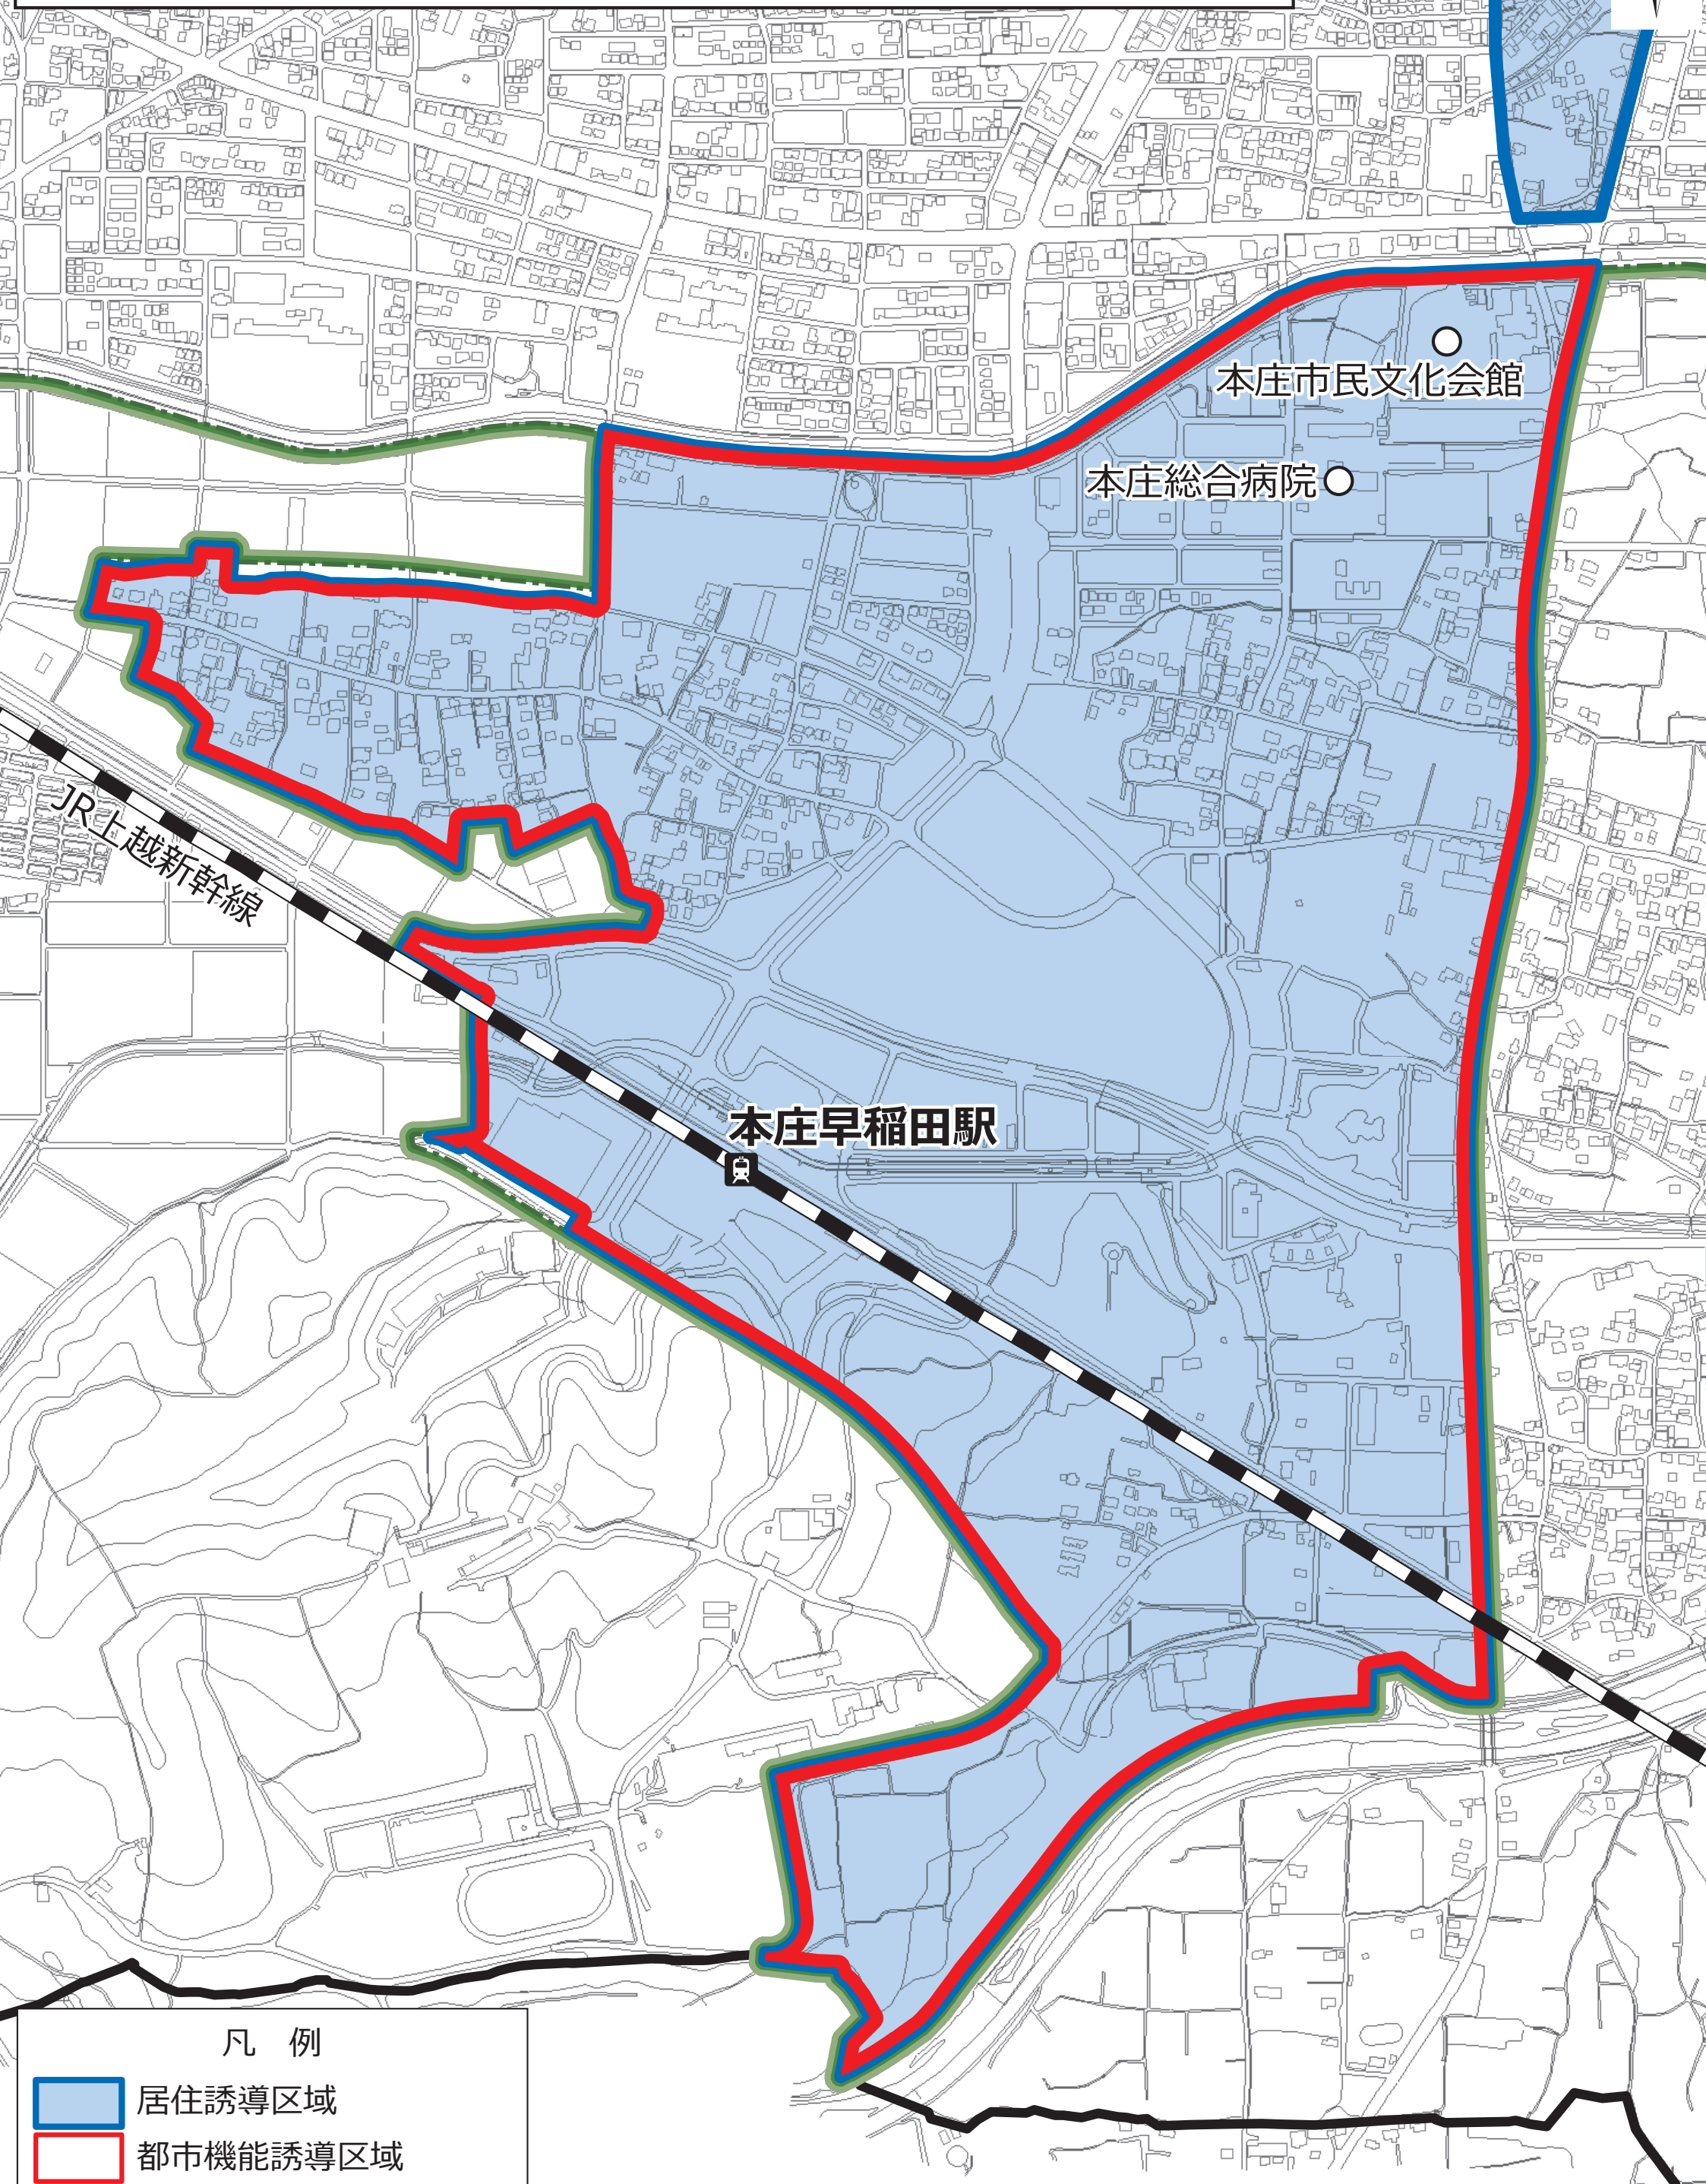

【本庄早稻田駅周辺】居住誘導区域・都市機能誘導区域 区域図

本庄市民文化会館

本庄総合病院

本庄早稻田駅

JR上越新幹線

凡例

-  居住誘導区域
-  都市機能誘導区域
-  市街化区域
-  立地適正化計画対象区域