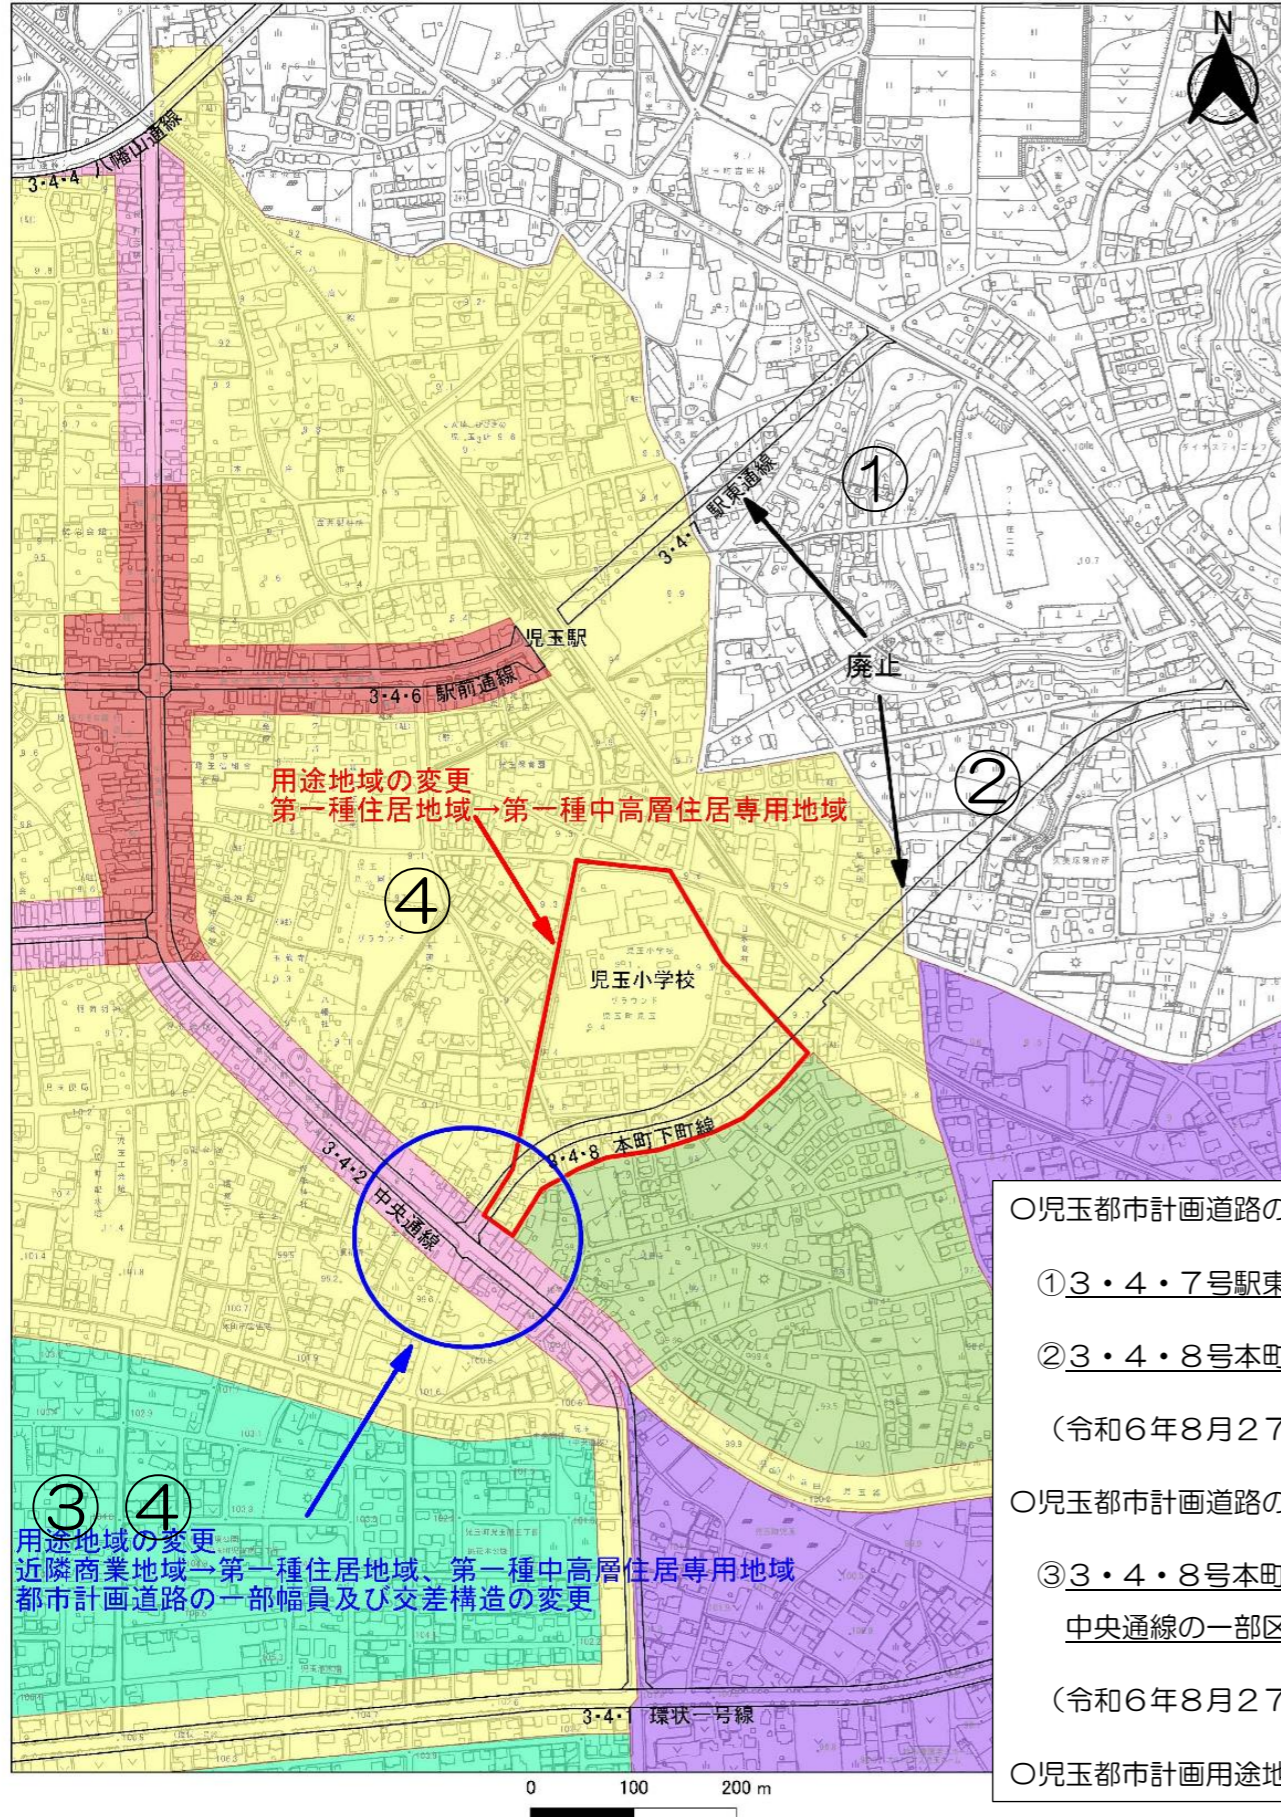

都市計画図（児玉都市計画）の情報について

現在販売中の都市計画図について、次の都市計画変更が反映されておりませんのでご注意ください。  
用途地域と都市計画道路(変更前)

用途地域と都市計画道路(変更後)

- 児玉都市計画道路の変更（本庄市決定）
  - ① 3・4・7号駅東通線の廃止
  - ② 3・4・8号本町下町線の廃止
- （令和6年8月27日 本庄市告示第283号）
- 児玉都市計画道路の変更（埼玉県決定）
  - ③ 3・4・8号本町下町線を廃止することに伴う3・4・2号中央通線の一部区域の変更
- （令和6年8月27日 埼玉県告示第973号）
- 児玉都市計画用途地域の変更（本庄市決定）

凡例

都市計画道路(変更後)
第一種低層住居専用地域
第一種中高層住居専用地域
第一種住居地域
近隣商業地域
商業地域
準工業地域