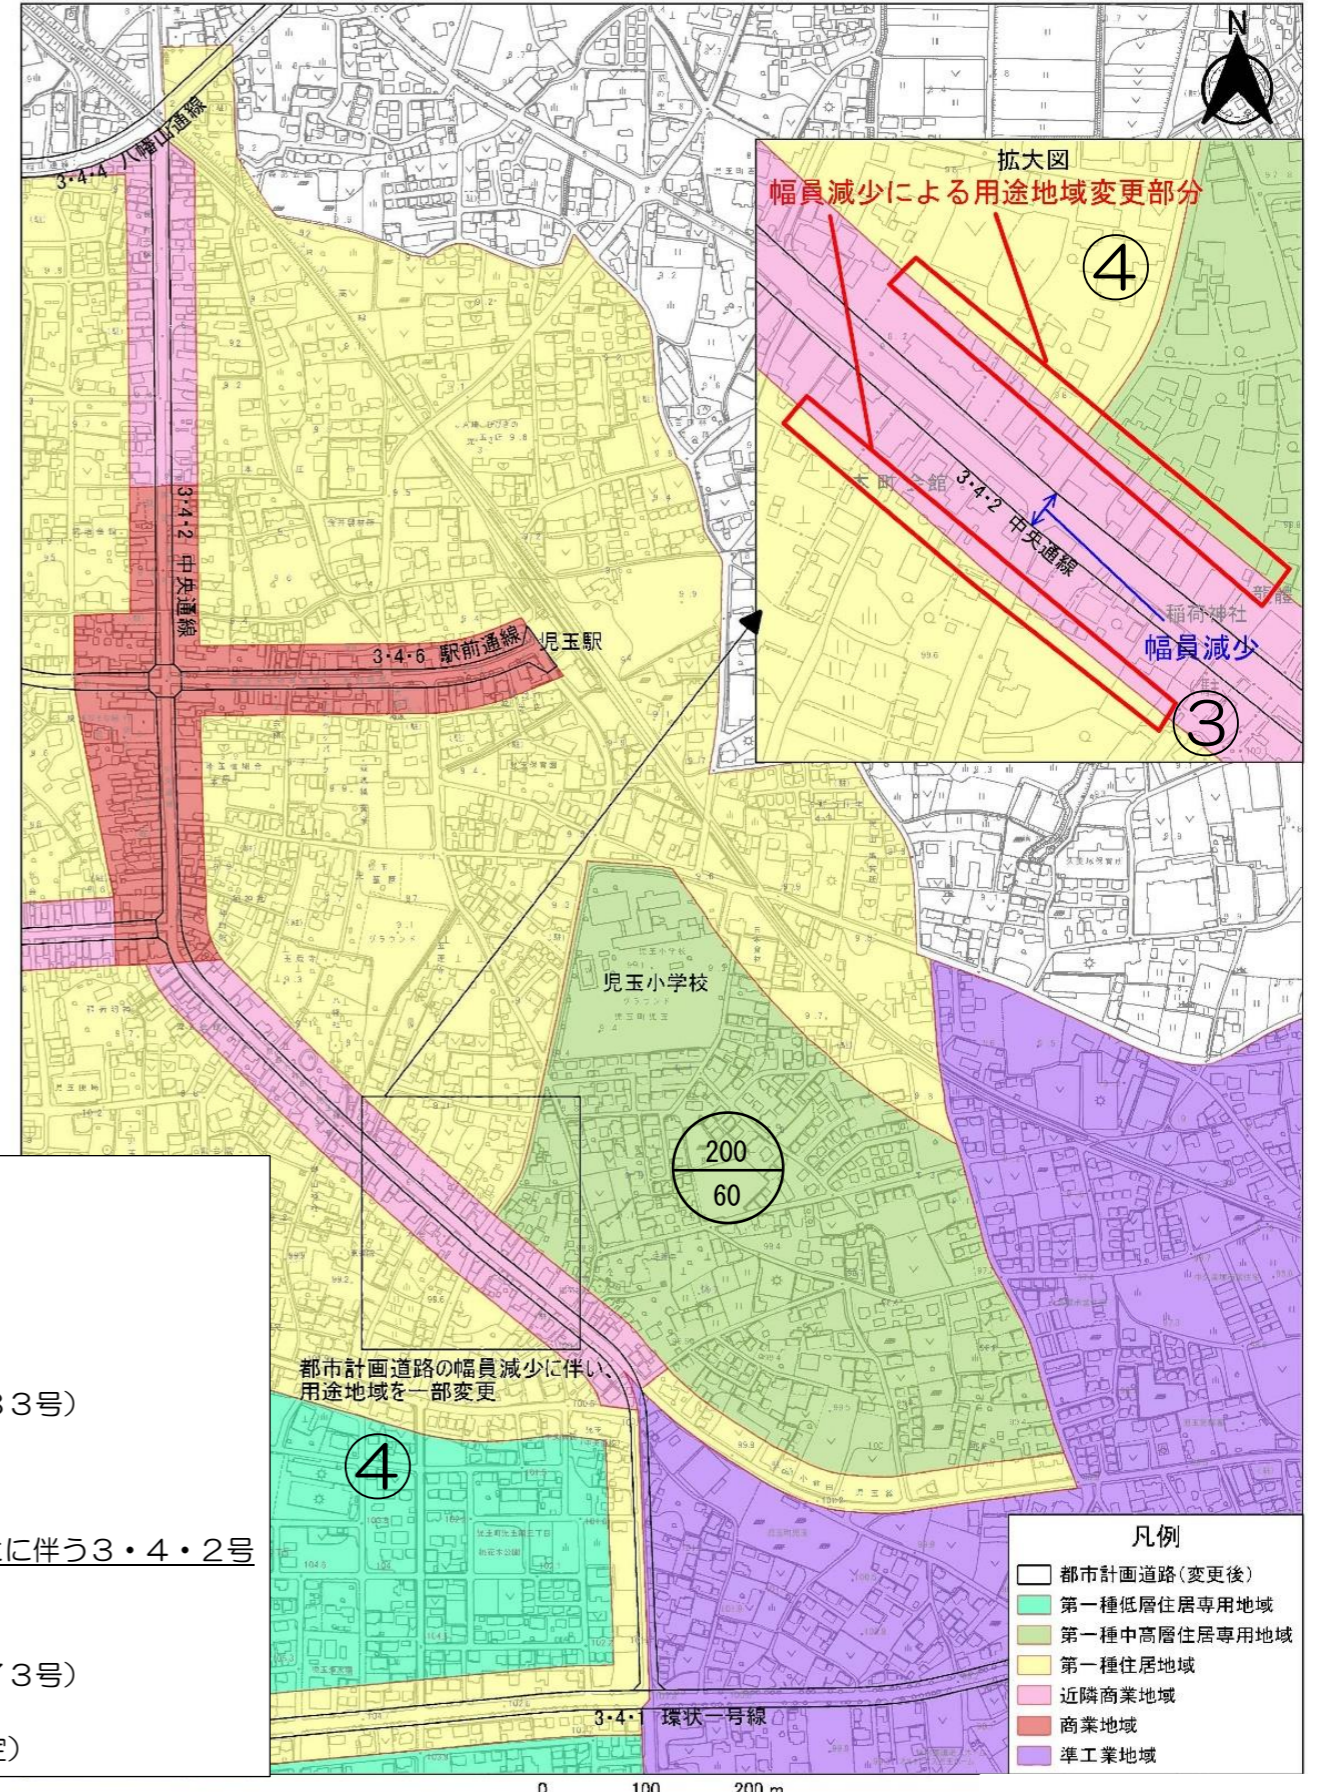

都市計画図（児玉都市計画）の情報について

現在販売中の都市計画図について、次の都市計画変更が反映されておりませんのでご注意ください。  
用途地域と都市計画道路(変更前)

用途地域と都市計画道路(変更後)

- 児玉都市計画道路の変更（本庄市決定）
  - ① 3・4・7号駅東通線の廃止
  - ② 3・4・8号本町下町線の廃止
- （令和6年8月27日 本庄市告示第283号）
- 児玉都市計画道路の変更（埼玉県決定）
  - ③ 3・4・8号本町下町線を廃止することに伴う3・4・2号中央通線の一部区域の変更
- （令和6年8月27日 埼玉県告示第973号）
- 児玉都市計画用途地域の変更（本庄市決定）

凡例

都市計画道路(変更後)
第一種低層住居専用地域
第一種中高層住居専用地域
第一種住居地域
近隣商業地域
商業地域
準工業地域