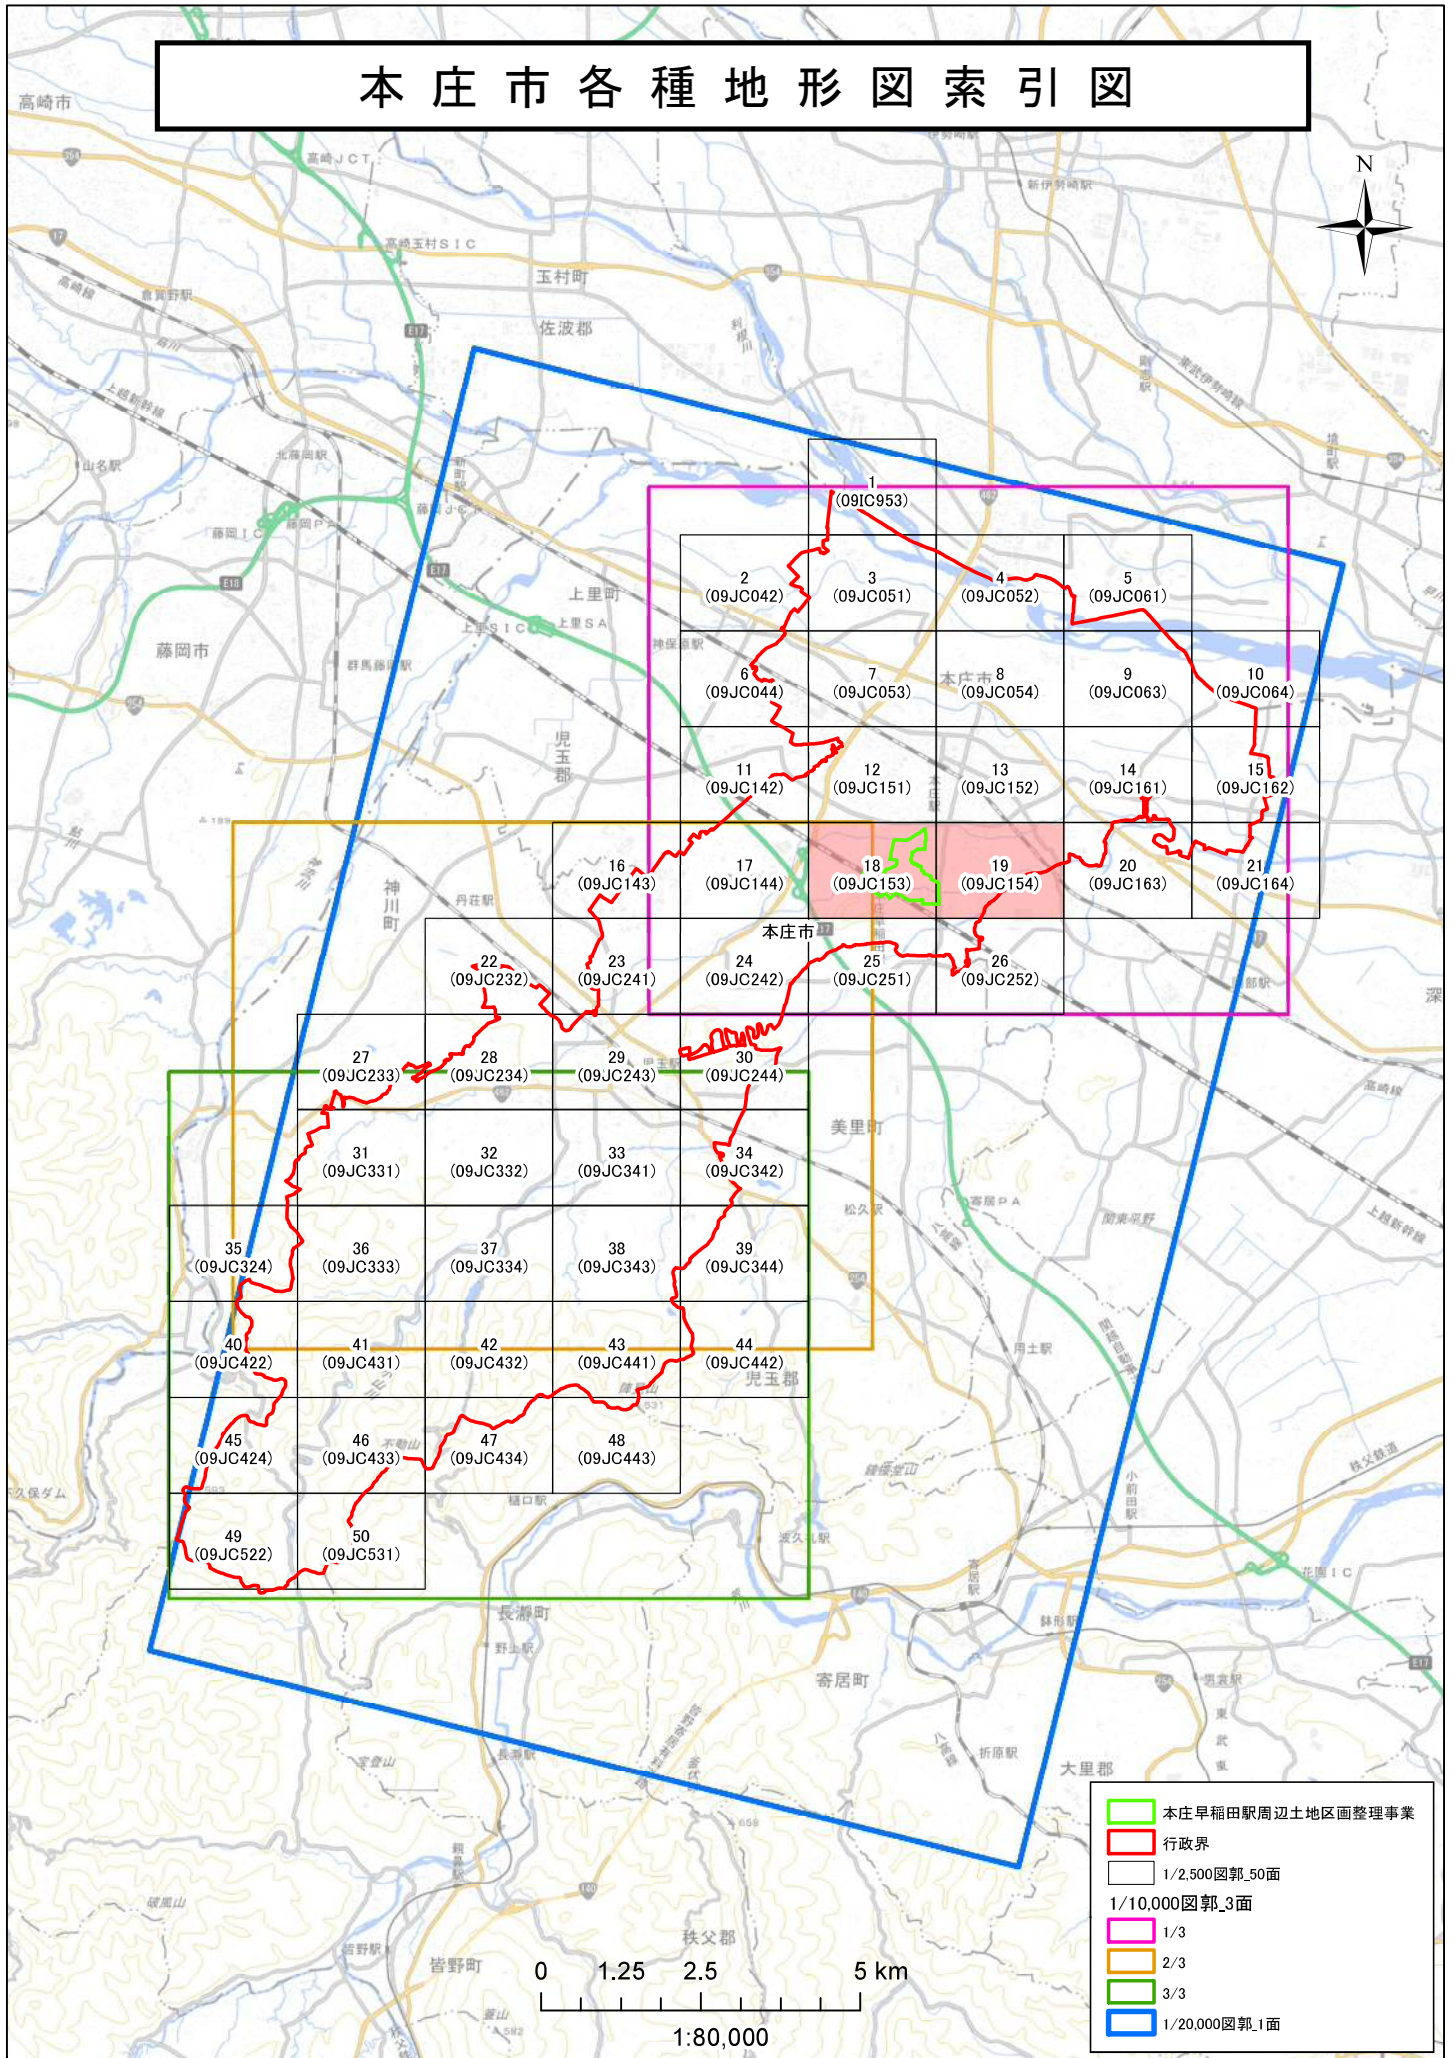

# 本庄市各種地形図索引図

この地図は、国土地理院発行の電子地形図200000を使用したものである。