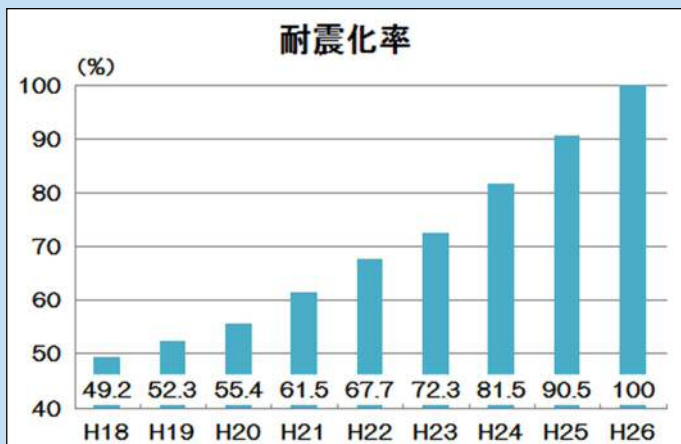

市立小中学校耐震化率の変遷

今後も安全・安心な学校づくりのために教育環境の整備充実を、計画的に進めていきます。