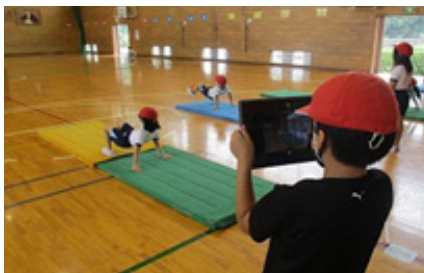

朝の学習時間などで「ドリル学習」を行い、一人一人の習熟度に合った問題に挑戦しています。

学習支援ソフトを使って、思考を整理したり、学び合いをしたりしています。

専用の教材を使ったプログラミング学習にも取り組んでいます。

体育では、写真や動画を撮影して、友達と気づいたことを話し合ったり、アドバイスをし合ったりして活用しています。

電子ホワイトボードの機能を使い、画面上で付箋を自由に動かしながら意見交流しています。