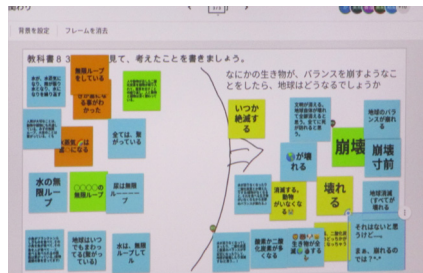

朝の学習時間などで「ドリル学習」を行い、一人一人の習熟度に合った問題に挑戦しています。

学習支援ソフトを使って、思考を整理したり、学び合いをしたりしています。

専用の教材を使ったプログラミング学習にも取り組んでいます。

体育では、写真や動画を撮影して、友達と気づいたことを話し合ったり、アドバイスをし合ったりして活用しています。

電子ホワイトボードの機能を使い、画面上で付箋を自由に動かしながら意見交流しています。