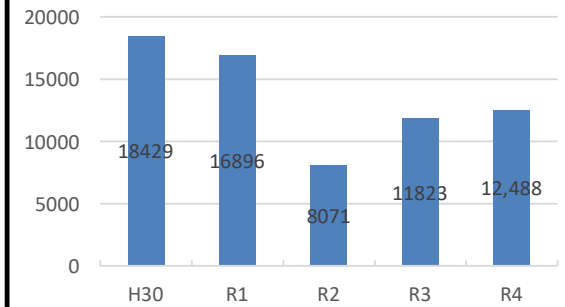

本庄公民館延べ利用人数(年度別)

本庄東公民館延べ利用人数(年度別)

本庄西公民館延べ利用人数(年度別)

本庄南公民館延べ利用人数(年度別)

藤田公民館延べ利用人数(年度別)

仁手公民館延べ利用人数(年度別)

旭公民館延べ利用人数(年度別)

北泉公民館延べ利用人数(年度別)