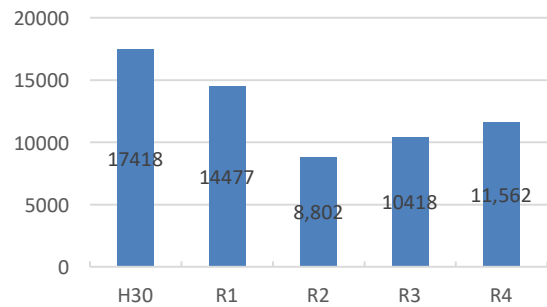

本庄公民館延べ利用人数(年度別)

本庄東公民館延べ利用人数(年度別)

本庄西公民館延べ利用人数(年度別)

本庄南公民館延べ利用人数(年度別)

藤田公民館延べ利用人数(年度別)

仁手公民館延べ利用人数(年度別)

旭公民館延べ利用人数(年度別)

北泉公民館延べ利用人数(年度別)