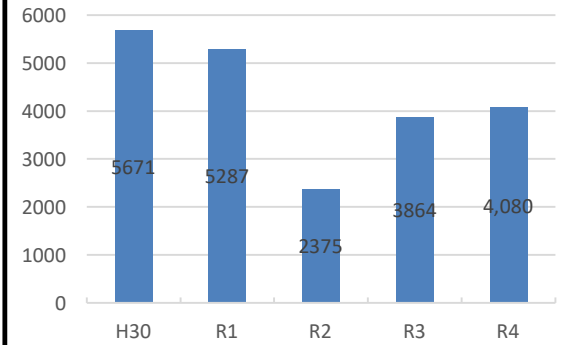

本庄公民館延べ利用人数(年度別)

本庄東公民館延べ利用人数(年度別)

本庄西公民館延べ利用人数(年度別)

本庄南公民館延べ利用人数(年度別)

藤田公民館延べ利用人数(年度別)

仁手公民館延べ利用人数(年度別)

旭公民館延べ利用人数(年度別)

北泉公民館延べ利用人数(年度別)