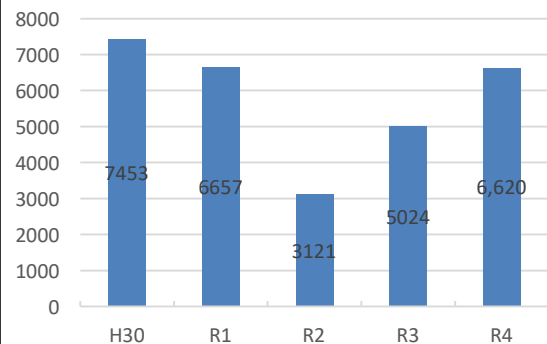

本庄公民館延べ利用人数(年度別)

本庄東公民館延べ利用人数(年度別)

本庄西公民館延べ利用人数(年度別)

本庄南公民館延べ利用人数(年度別)

藤田公民館延べ利用人数(年度別)

仁手公民館延べ利用人数(年度別)

旭公民館延べ利用人数(年度別)

北泉公民館延べ利用人数(年度別)