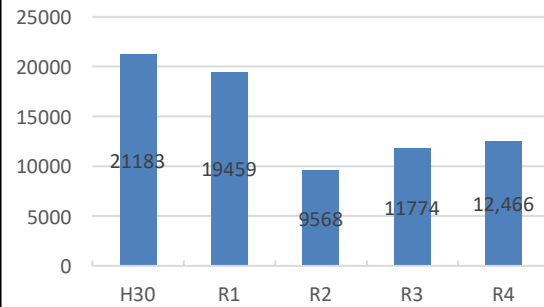

本庄公民館延べ利用人数(年度別)

本庄東公民館延べ利用人数(年度別)

本庄西公民館延べ利用人数(年度別)

本庄南公民館延べ利用人数(年度別)

藤田公民館延べ利用人数(年度別)

仁手公民館延べ利用人数(年度別)

旭公民館延べ利用人数(年度別)

北泉公民館延べ利用人数(年度別)