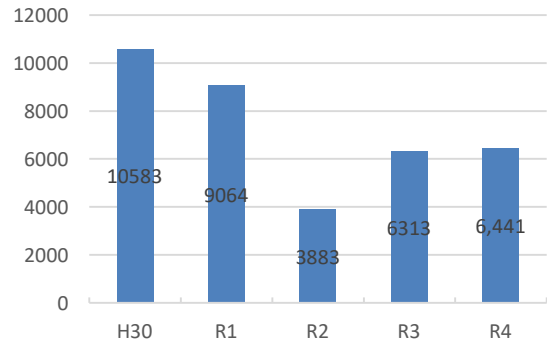

本庄公民館延べ利用人数(年度別)

本庄東公民館延べ利用人数(年度別)

本庄西公民館延べ利用人数(年度別)

本庄南公民館延べ利用人数(年度別)

藤田公民館延べ利用人数(年度別)

仁手公民館延べ利用人数(年度別)

旭公民館延べ利用人数(年度別)

北泉公民館延べ利用人数(年度別)