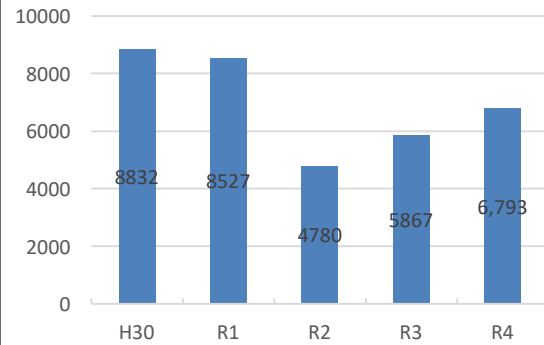

本庄公民館延べ利用人数(年度別)

本庄東公民館延べ利用人数(年度別)

本庄西公民館延べ利用人数(年度別)

本庄南公民館延べ利用人数(年度別)

藤田公民館延べ利用人数(年度別)

仁手公民館延べ利用人数(年度別)

旭公民館延べ利用人数(年度別)

北泉公民館延べ利用人数(年度別)