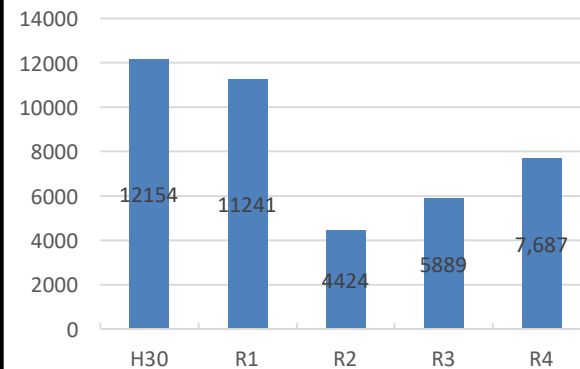

児玉中央公民館延べ利用人数(年度別)

児玉公民館延べ利用人数(年度別)

共和公民館延べ利用人数(年度別)

全公民館延べ利用人数(年度別)