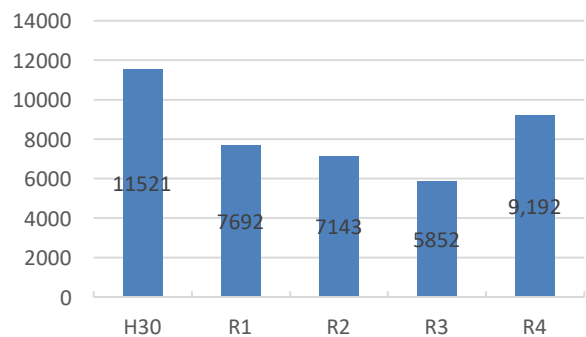

児玉中央公民館延べ利用人数(年度別)

児玉公民館延べ利用人数(年度別)

共和公民館延べ利用人数(年度別)

全公民館延べ利用人数(年度別)