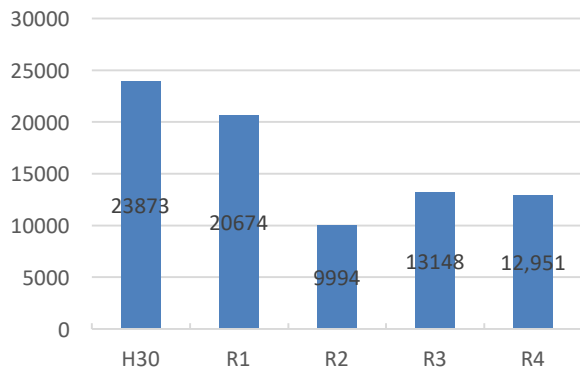

児玉中央公民館延べ利用人数(年度別)

児玉公民館延べ利用人数(年度別)

共和公民館延べ利用人数(年度別)

全公民館延べ利用人数(年度別)