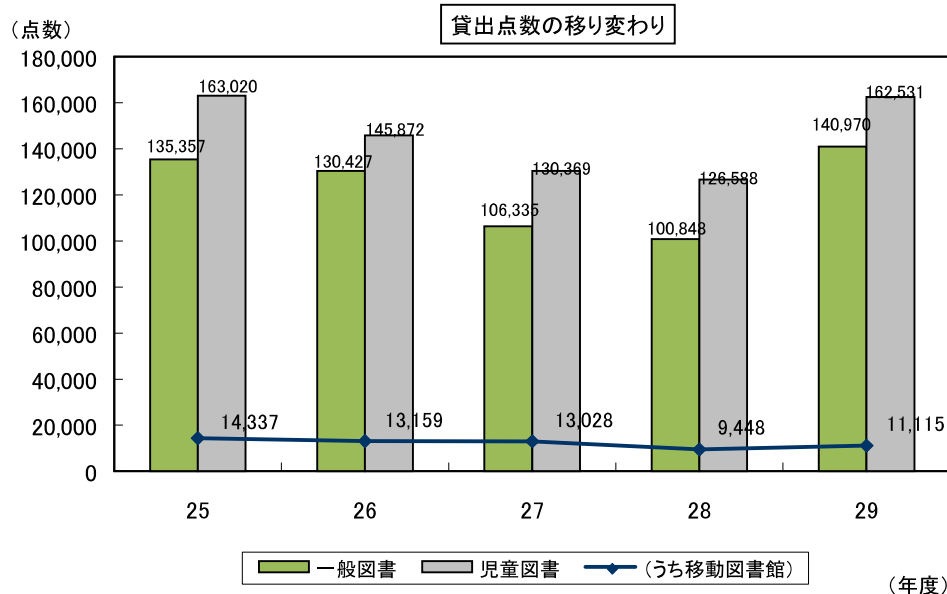

統計早見表

資料3

平成29年度

蔵書数 240,691 点

年間図書館利用者数 94,865 人

●一般図書 119,088 冊

●児童図書 84,374 冊

(うち紙芝居 2,683冊)

新規登録者 2,117 人

(うち12歳まで715人)

●資料図書 26,154 冊

●雑誌 7,820 冊

●AV資料 3,255 点

年間図書購入冊数 7,558 冊

●一般図書 4,575 冊

●児童図書 2,608 冊

(うち紙芝居 64冊)

年間貸出点数 328,062 点

●一般図書 140,970 冊

●児童図書 162,531 冊

(うち紙芝居 6,763冊)

年間図書受入数 8,914 冊

●資料図書 375 冊

●資料図書 2,908 冊

●雑誌 16,681 冊

●AV資料 4,972 点

年間除籍冊数 6,420 冊