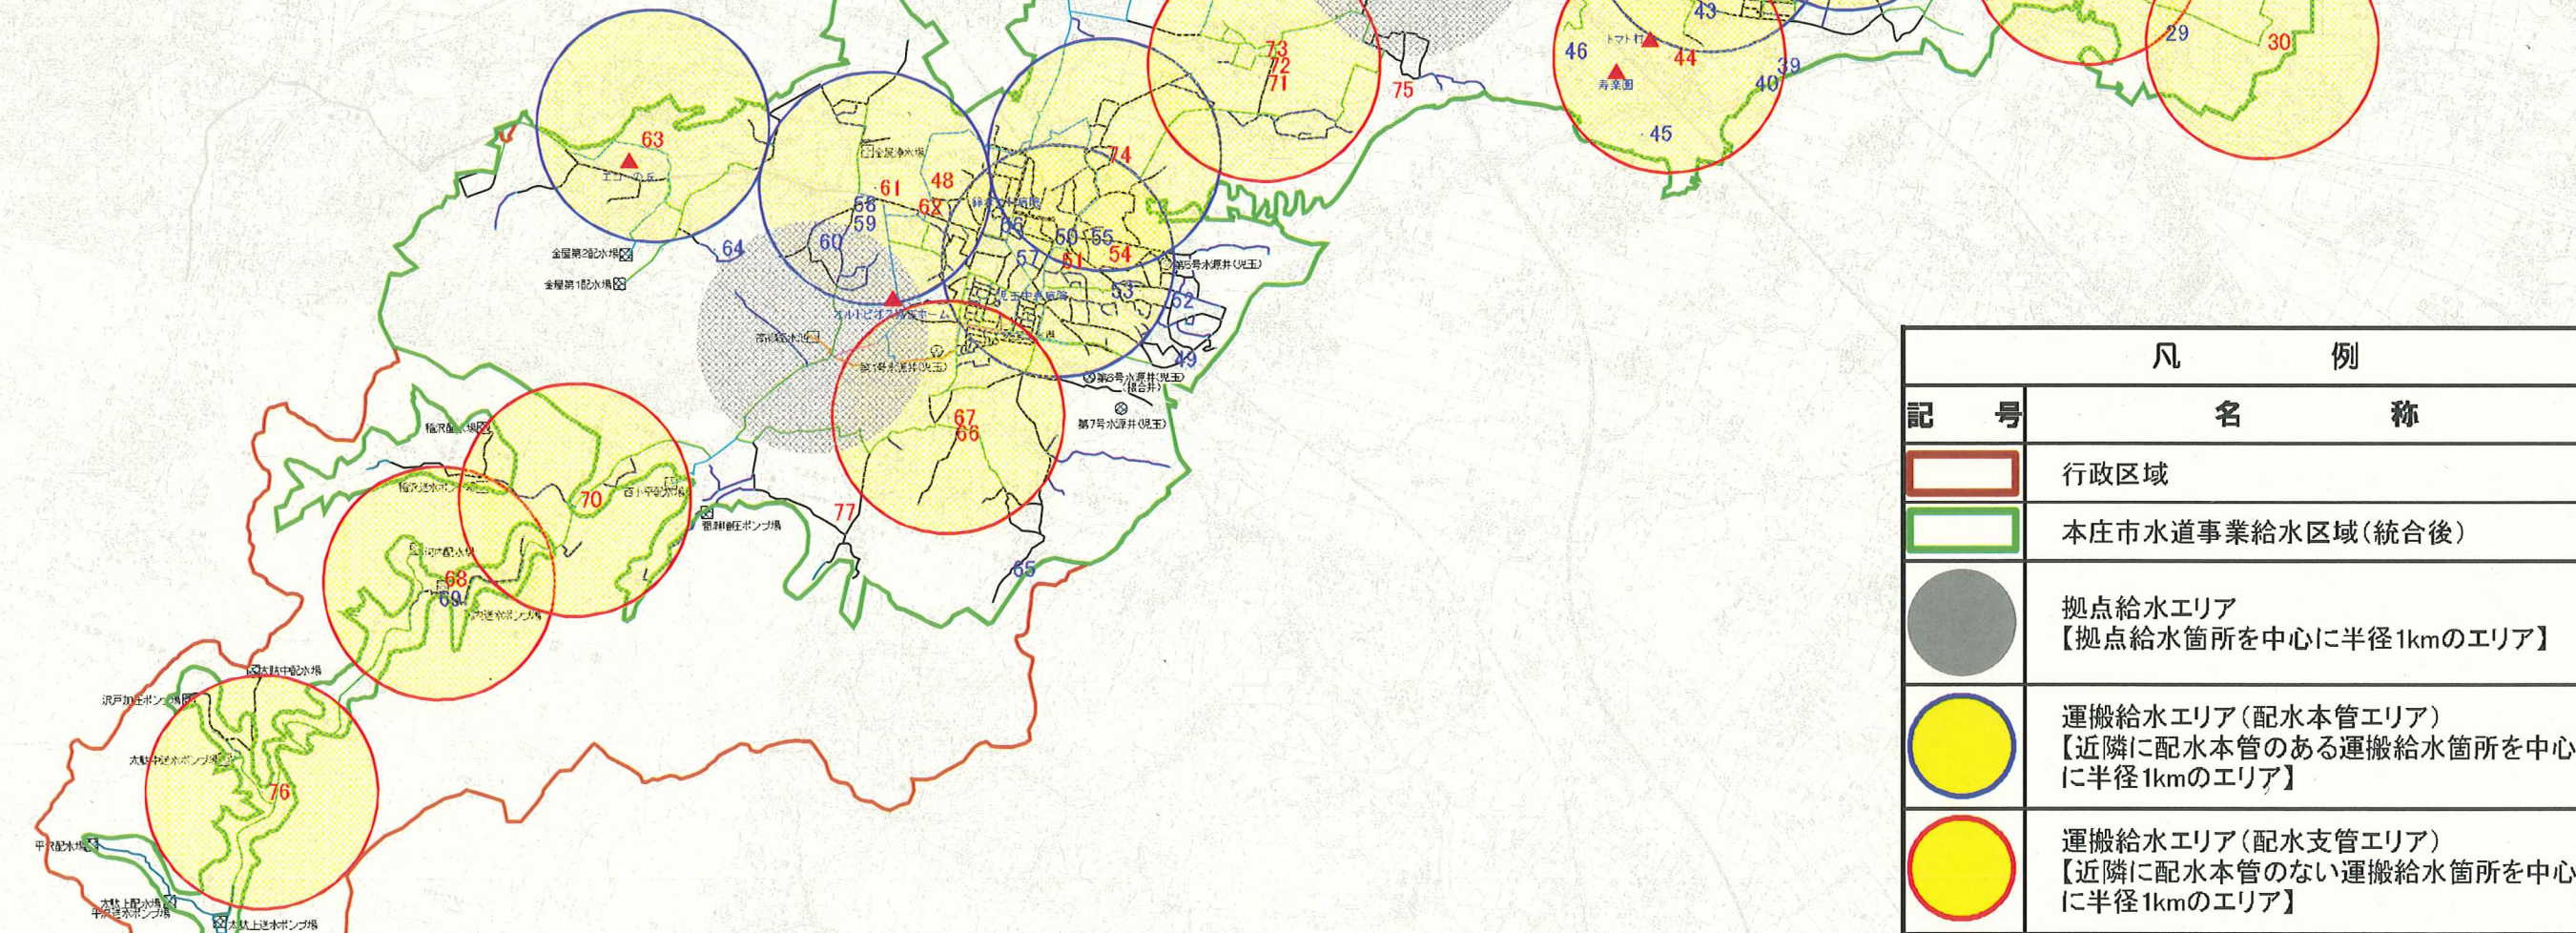

応急給水拠点図

避難場所					
番号	名称	消防用耐震性貯水槽が近隣にある	番号	名称	消防用耐震性貯水槽が近隣にある
1	本庄市立図書館	●	41	中央公民館	●
2	本庄西中学校	●	42	本庄市民文化会館	●
3	本庄西小学校	●	43	北泉小学校	●
4	本庄市民プラザ	●	44	北泉公民館	●
5	本庄市役所	●	45	本庄養護学校	●
6	東台会館	●	46	早稲田大学本庄高等学院	●
7	本庄東小学校	●	47	本庄南公民館	●
8	本庄東高等学校	●	48	原王中学校	●
9	日の出児童センター	●	49	原王大久保集会所	●
10	本庄東公民館	●	50	原王福保館	●
11	本庄東中学校	●	51	原王小学校	●
12	前原児童センター	●	52	原王大道集会所	●
13	本庄高等学校	●	53	原王中央集会所	●
14	本庄南小学校	●	54	久美塚保育所	●
15	勤労青少年ホーム	●	55	原王山王集会所	●
16	本庄市児童育館	●	56	原王公民館	●
17	児童福祉センター	●	57	原王体育館	●
18	保健センター	●	58	原王文化会館(セルテイ)	●
19	本庄西公民館	●	59	原王総合公園体育館(エコピア)	●
20	長松寺	●	60	原王第一全層集会所	●
21	若菜運動公園武道館	●	61	全層小学校	●
22	コミュニティセンター	●	62	全層保育所	●
23	中央小学校	●	63	原王南公民館	●
24	本庄南中学校	●	64	原王保谷集会所	●
25	本庄いきいき交流センター	●	65	原王秋山集会所	●
26	藤田小学校	●	66	秋保保育所	●
27	藤田公民館	●	67	秋保小学校	●
28	宮戸児童センター	●	68	本泉小学校	●
29	原田集会所	●	69	生活改善センター	●
30	滝瀬集会所	●	70	本泉保育所	●
31	仁手小学校	●	71	掛和保育所	●
32	仁手公民館	●	72	掛和小学校	●
33	本庄第一高等学校	●	73	掛和公民館	●
34	本庄北高等学校	●	74	原王吉田村集会所	●
35	旭小学校	●	75	原王下湯見集会所	●
36	旭公民館	●	76	志麻公民館	●
37	老人福祉センターつきみ荘	●	77	越前農業センター	●
38	あさひ多目的研修センター	●			
39	本庄総合公園市民球場	●			
40	本庄総合公園体育館(シルドーム)	●			

凡 例	
記 号	名 称
	行政区域
	本庄市水道事業給水区域(統合後)
	拠点給水エリア 【拠点給水箇所を中心に半径1kmのエリア】
	運搬給水エリア(配水本管エリア) 【近隣に配水本管のある運搬給水箇所を中心に半径1kmのエリア】
	運搬給水エリア(配水支管エリア) 【近隣に配水本管のない運搬給水箇所を中心に半径1kmのエリア】
	飲料水用耐震性貯水槽
	避難場所(消防用耐震性貯水槽が近隣にある)
	避難場所(消防用耐震性貯水槽が近隣にない)