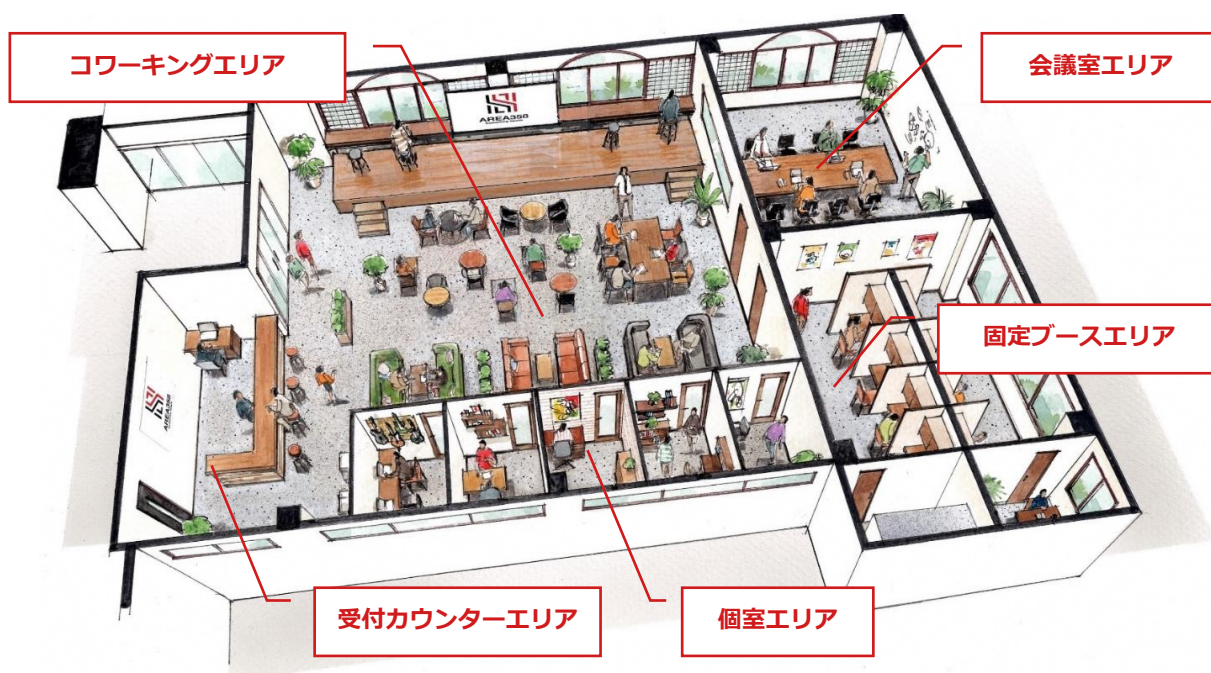

## コワーキングスペース&シェアオフィス

エリアサンゴウハチ  
AREA358 とは？

場所を決めずにカフェ感覚でご利用いただける「コワーキングエリア（自由席）」と、机または部屋を自分専用としてご利用いただける「固定ブースエリア（指定席）」や「個室エリア」をご用意しております。あなたのご希望に応じたエリア（場所）をお選び下さい。

AREA358は、新しい働き方を実践する場所！！オフィスも今は所有する時代から「シェア」する時代に変化しています。「創業をお考えの方」「本庄地域へ進出を考えている企業様」「フリーランスの方」、是非一緒にこれからの「働き方」を共有しましょう！！

使い方は あなた次第

北関東エリアの営業拠点に・ビジネスセミナーや交流会・PC作業やオンラインミーティングに  
(地域企業や支援機関との連携もサポート)

快適な高速安定Wi-Fi完備 !!

AREA358

## Service

コワーキングエリア（自由席）

固定ブースエリア（指定席）

個室エリア（専用スペース）

会議室エリア