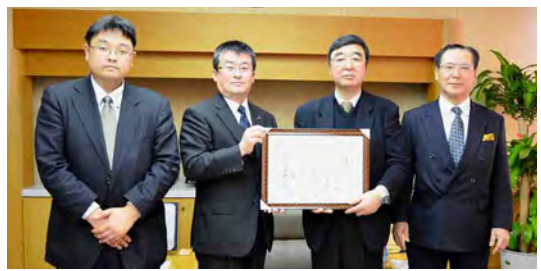

▲株式会社シェリ工様

★介護いきがい課 ☎ 1127