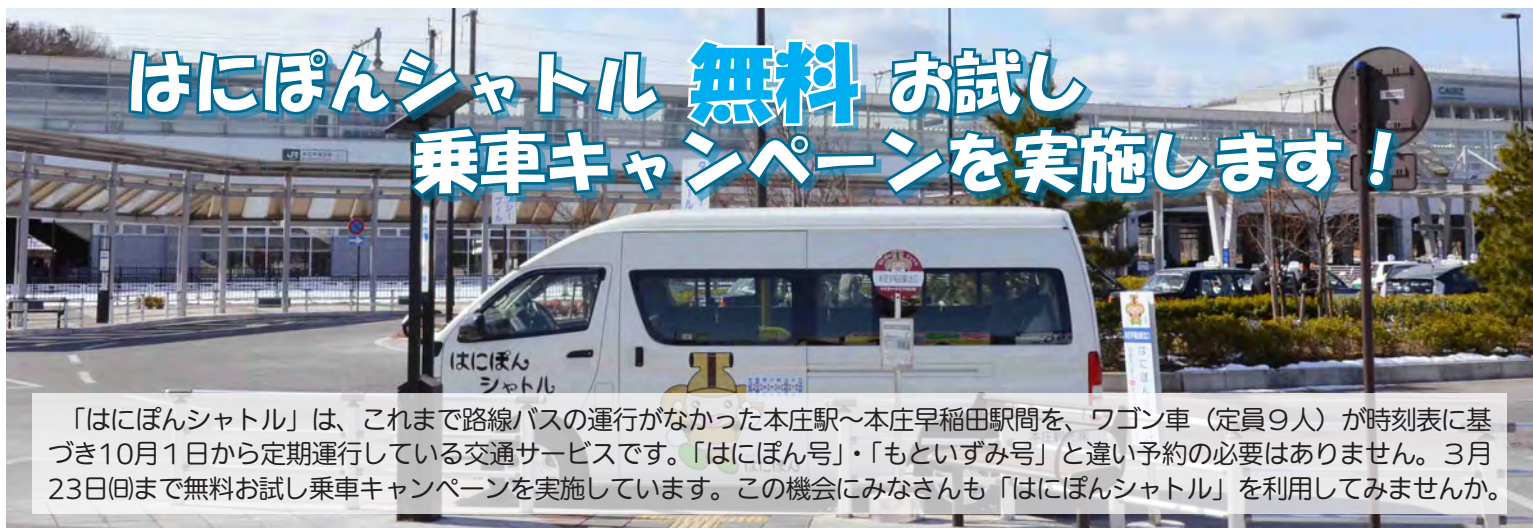

### 3月生まれのみんな

いわかみ ゆうな  
**岩上 優奈ちゃん** <4歳>  
(児玉町児玉)

ゆうちゃん4歳おめでとう！ゆうなはパパとママのたからものだよ!!だあいすき😊

きたにひまり  
**木谷日茉莉ちゃん** <3歳>  
(見福1丁目)

3歳おめでとう！これからも元気と明るさで家族みんなを笑顔にしていね！

こぐれ りくと  
**小暮 陸斗ちゃん** <3歳>  
(栗崎)

祝♡3歳！いつもパパママ大好きと言ってくれるりっくん。これからも元気に育ってね♪

いわさき けいすけ  
**岩崎 圭佑ちゃん** <2歳>  
(見福1丁目)

2歳のお誕生日おめでとう！いつも元気でたくさん笑顔ありがとう。大好きだよ。

ほりぐち かなと  
**堀口 叶ちゃん** <2歳>  
(児玉町秋山)

叶、2歳の誕生日おめでとうー♪大好きなにいにといつまでも仲良しでいてね！

もり おうのすけ  
**森 桜ノ助ちゃん** <1歳>  
(けや木3丁目)

桜ちゃん1歳おめでとう。みんなにいっぱい愛されてすくすく大きくなってね♡

# はにぼんシャトル 無料 お試し 乗車キャンペーンを実施します！

「はにぼんシャトル」は、これまで路線バスの運行がなかった本庄駅～本庄早稲田駅間を、ワゴン車（定員9人）が時刻表に基づき10月1日から定期運行している交通サービスです。「はにぼん号」・「もといずみ号」と違い予約の必要はありません。3月23日(日)まで無料お試し乗車キャンペーンを実施しています。この機会にみなさんも「はにぼんシャトル」を利用してみませんか。

## はにぼんシャトル利用方法 (予約不要)

- ①時刻表により毎日運行しています。停留所でお待ちください。(交通状況により遅れる場合があります。)
  - ②乗車時に運賃を支払います。回数乗車券又は無料お試し乗車券(3月23日(日)まで有効)も利用できます。回数乗車券は車内でも販売しています。
  - ③乗務員に降車停留所を伝えてください。
- 運賃** おとな200円・小学生100円・未就学児無料  
※未就学児が利用する場合には、同伴者が必要です。