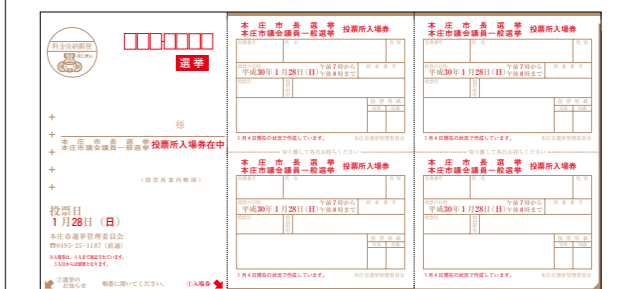

投票所入場券は世帯ごとにはがきで郵送します

はがきは圧着タイプで4人分が印刷されていますので、各自切り離してお持ちください。なお、同一世帯5人目からは別葉となっています。

自分の分を切り離してお持ちください

入場券を忘れてしまっても…

入場券を忘れてきてしまった場合でも、受付で本人確認ができれば投票することができます。投票所係員へお申し出ください。