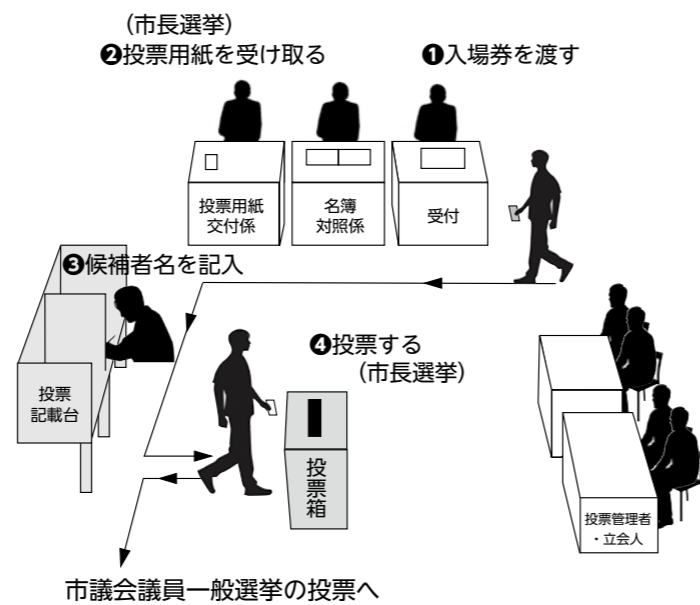

あなたの1票が、市政を変える

本庄市長選挙・本庄市議会議員一般選挙

2月4日に任期満了となる本庄市長選挙・本庄市議会議員一般選挙（定数21人）を1月21日(日)に告示し、投開票を下記の日程で行います。

この選挙は、市民のみなさんの意思を市政に反映させるための代表者を決める重要な選挙です。そして、選挙権年齢が18歳に引き下げられてから初めての市政に関わる選挙となります。みなさんで投票しましょう。

★選挙管理委員会事務局 ☎ 1187

投開票日 1月28日(日) 【投票】午前7時～午後8時
【開票】午後9時～

投票場所 各投票所

【投票できる人】

次の要件にあてはまり、選挙人名簿に登録されている人

①住所要件

平成29年10月20日までに本庄市に転入の届出をし、投票日当日までに引き続き市内に居住している人

②国籍・年齢要件

平成12年1月29日までに生まれた日本国籍の人

開票場所 シルクドーム

【開票速報】

開票速報は、市長選挙は午後10時頃から、市議会議員一般選挙は午後10時30分頃から、その後は確定するまでそれぞれの選挙について1時間ごとに行います。なお、速報はシルクドームに掲示するとともに、ホームページへの掲載及び電話自動応答サービスも行いますのでご利用ください。

▶電話自動応答サービスによる開票速報

☎0180-994-780

(応答専用装置でお知らせします)

第48回衆議院議員総選挙の投票率

※全国47,741投票区の中から、188投票区(47都道府県×4投票区)を抽出し、抽出された投票区について男女別及び18歳、19歳の投票率を調査した結果によるもの。
【参照】総務省ホームページ 第48回衆議院議員総選挙・最高裁判所裁判官国民審査 速報資料より抜粋

「投票って意味あるの?」…意味あるんです!

投票率が低いと損をする!?

左のグラフは昨年10月22日投開票の「第48回衆議院議員総選挙」の18歳・19歳の投票率の速報値。全体平均より低く、特に19歳の投票率は大幅に低くなっています。

若い世代が投票しなければ、いつまでも政治に若い人の声が届くことはありません。政策に対するより多くのニーズは、投票率の高い年齢層にあると考えられているからです。だから『投票すること』、それ自体に大きな意義があります。

初めてだから不安…投票は簡単です!

投票の流れ

投票は右の図のような流れで行います。はじめに市長選挙の投票を行い、次に市議会議員一般選挙の投票を行います。投票用紙は、それぞれ決められた投票箱に入れてください。

投票日に投票所に行けない人もご安心を!

期日前投票ができます

投票日当日に仕事や旅行などで投票所に行けない場合は、期日前でも投票できます。

▶期間 1月22日(月)～27日(土)

▶時間 午前8時30分～午後8時

▶場所 市役所1階市民ホール
児玉総合支所エントランスホール

※どちらの期日前投票所でも投票できます。

期日前投票をスムーズに行うために

投票所入場券の裏面が期日前投票宣誓書となっています。事前に必要事項を記入しておく、受付が早く済みます。

(表) 投票所入場券 (裏) 期日前投票宣誓書

候補者がどんな人が知りたい…そんなときは

候補者の情報は選挙公報で確認

選挙公報は、各候補者の氏名、経歴、政見などを有権者のみなさんにお知らせするために発行するものです。

1月24日(水)の新聞朝刊(読売・朝日・毎日・産経・東京・日経・埼玉)に折り込む予定です。市役所や児玉総合支所、各公民館などにも用意しますのでご利用ください。

選挙公報は、市のホームページでも見られます。郵送を希望する人は、選挙管理委員会へご連絡ください。

投票所入場券は世帯ごとにはがきで郵送します