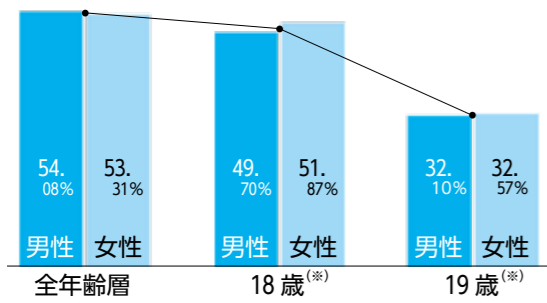

### ②国籍・年齢要件

平成12年1月29日までに生まれた日本国籍の人

## 開票場所 シルクドーム

【開票速報】

開票速報は、市長選挙は午後10時頃から、市議会議員一般選挙は午後10時30分頃から、その後は確定するまでそれぞれの選挙について1時間ごとに行います。なお、速報はシルクドームに掲示するとともに、ホームページへの掲載及び電話自動応答サービスも行いますのでご利用ください。

## 第48回衆議院議員総選挙の投票率

※全国47,741投票区の中から、188投票区(47都道府県×4投票区)を抽出し、抽出された投票区について男女別及び18歳、19歳の投票率を調査した結果によるもの。  
【参照】総務省ホームページ 第48回衆議院議員総選挙・最高裁判所裁判官国民審査 速報資料より抜粋

「投票って意味あるの?」…意味あるんです!