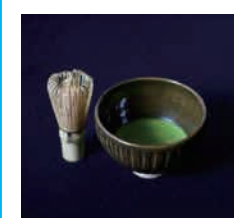

◆月釜茶会
お茶会の雰囲気味わってみませんか。毎月第2日曜日に開催しています。
※1月と8月はお休みです。申込不要。直接会場へ。
日時 12月9日(日) 午後1時～4時
費用 500円(茶・菓子代)