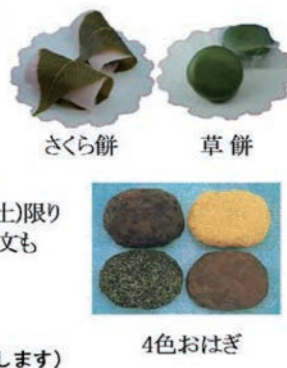

必要な対策を、手軽にレンタル

【セミナーに】 【イベントに】 【試験会場に】
※表面温度分布を測定する機器です。体温計等の医療機器ではありません。
ライブネットのサーマルカメラ
レンタル 始めました
お問い合わせ ☎0495-27-2277
ライブネット株式会社 〒367-0044 本庄市見福 2-8-11 ライブネットビル3F

しみじゆく

企業のICT活用のプロが運営する学習塾が、通塾+在宅を最適化。
ニューノーマル 塾の新しい普通を始めました。
タブレット学習、遠隔ウェブ授業化、映像教材頼み etc. コロナ禍を理由に中途半端なICT活用が横行しています。そこで「いい感じに」デジタルとアナログを融合させたら、家でも通塾に負けない学習効果と、ICTx人のチカラ 塾では個人指導の新たなカタチ。
銀座2-9-8(北口駅前通り沿い) ☎71-4148