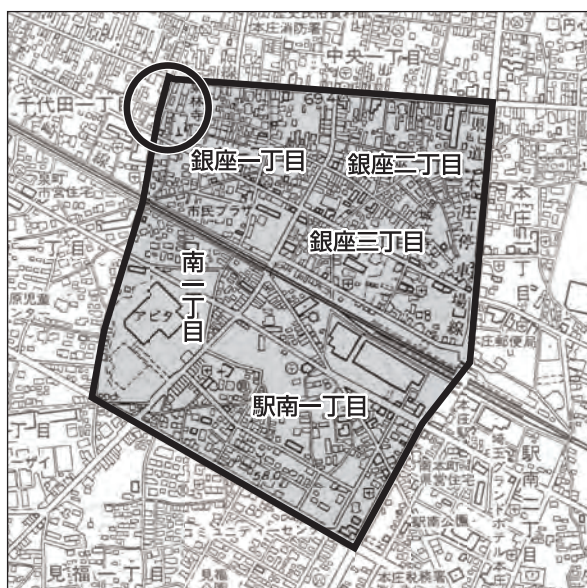

水道管の仕切弁操作による濁水発生のお知らせ

水道管の布設替えに伴う仕切弁操作を次のとおり実施します。この作業に伴い、右図の地域で濁水が発生する事が予想されます。

作業時間は夜間から明け方を予定しています。濁水発生予想範囲区域内にお住まいの方は、なるべく作業開始時間までに水道水の使用（食事、入浴、洗濯等）を済ませてください。

大変ご不便ご迷惑をおかけしますが、ご理解とご協力をお願いします。

作業日時

2月12日(火)午後10時頃～2月13日(水)午前3時頃

濁水発生予想時間

2月12日(火)午後10時頃～2月13日(水)午前5時頃

※作業時間内に水道水を使用する場合は、念のため濁水等が発生していないか蛇口で一度確認をお願いします。また、濁水に備え、水道水のくみ置き等の対応をお願いします。なお、大量の水道水を使用する予定がある場合は、あらかじめ水道課にご相談ください。

★水道課 ☎2152

○ 作業箇所

■ 濁水発生予想範囲

※あくまでも予想範囲のため、予想範囲外の地域で濁水が発生する可能性もありますのでご注意ください。

◇◆空間放射線量・放射性物質測定結果のお知らせ◆◇

— 市内の空間放射線量測定結果 —

市では、昨年の6月13日から市内13か所（すべての小学校の校庭）で放射線量を測定しています。

◎小学校校庭の測定結果（測定日：12月19日）

今回の測定値は、0.041～0.138 μ Sv/h（マイクロシーベルト/時間）でした。

なお、測定値には自然から受ける放射線量が含まれています。測定値は、計測の時間帯や天候等に影響を受けることがあるため、あくまでも参考の数値となります。

★自治防災課 ☎1184

— 市立小中学校・市立保育所の給食等放射性物質測定結果 —

12月第3週分（12月15日～12月21日）、12月第4週分（12月22日～1月4日）の放射性ヨウ素及び放射性セシウムは不検出でした。

★教育総務課 ☎1182、子育て支援課 ☎1128、本庄上里学校給食センター ☎2621

— 農畜産物の放射性物質測定結果 —

埼玉県では、農畜産物等の放射性物質調査を実施しています。市内で採取した原乳（判明日12月27日・1月17日）、コネギ（判明日1月10日）の放射性セシウムは、全て基準値を下回りました。

★農政課 ☎1177

— 水道水の放射性物質測定結果 —

第二浄水場及び児玉浄水場で採水した水道水を測定した結果、放射性ヨウ素及び放射性セシウムは不検出でした。（採水日1月7日・判明日1月9日）

★水道課 ☎2251

下水道事故防止のお願い

下水道に布類や薬品、油などを流す水質事故が発生しています。

下水道に流れると、下水道管が詰まって損傷したり、終末処理場で汚水処理できずに河川を汚染させる大きな原因になります。

正しい処理を心がけましょう。▲終末処理場へ流入した不織布シート