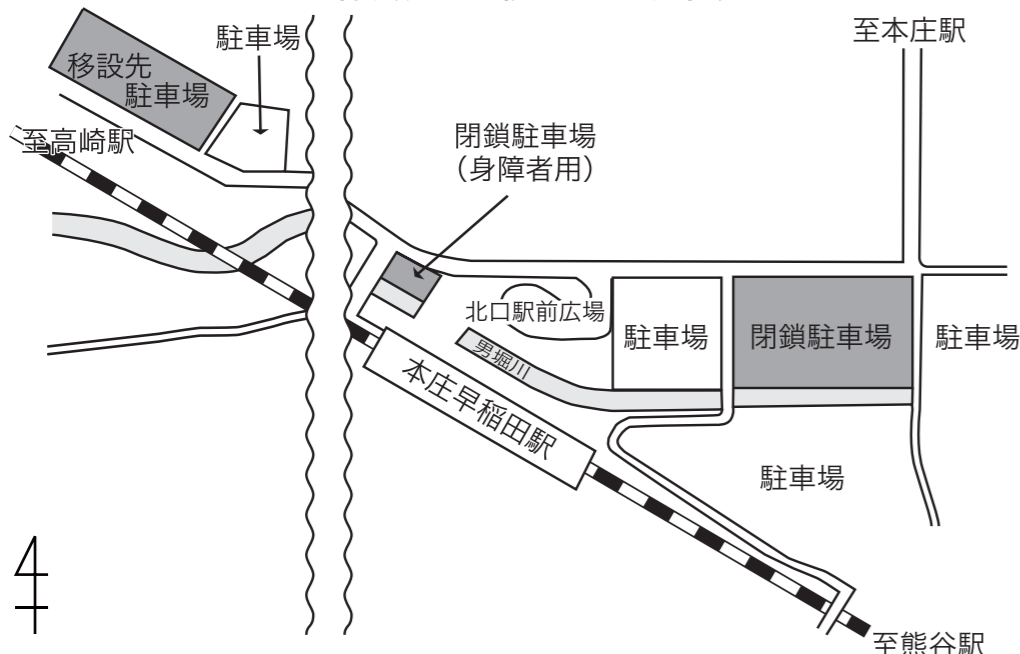

門倉 英幸氏

中里 光夫氏

芦澤 恵子氏

新井 行雄氏

佐々木 義弘氏

新井 民藏氏

一部閉鎖および移設となる駐車場

※移設先の駐車場から駅までは約400mです。駅までの移動時間を考慮のうえ、ご利用ください。