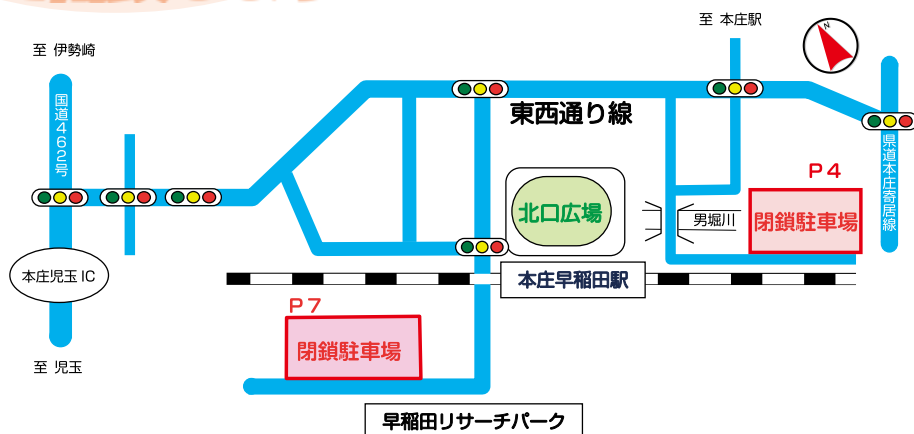

# 本庄早稲田駅 暫定無料駐車場を すべて閉鎖します

本庄早稲田駅周辺の民間駐車場開設に伴い、暫定無料駐車場のすべて(2か所)を8月10日(水)より閉鎖します。閉鎖場所は下図のとおりです。

なお、民間駐車場の開設情報は本庄早稲田駅自由通路の掲示をご覧ください。

★拠点整備推進局 ☎⑤1162

休日急患診療のご案内は22ページをご覧ください。