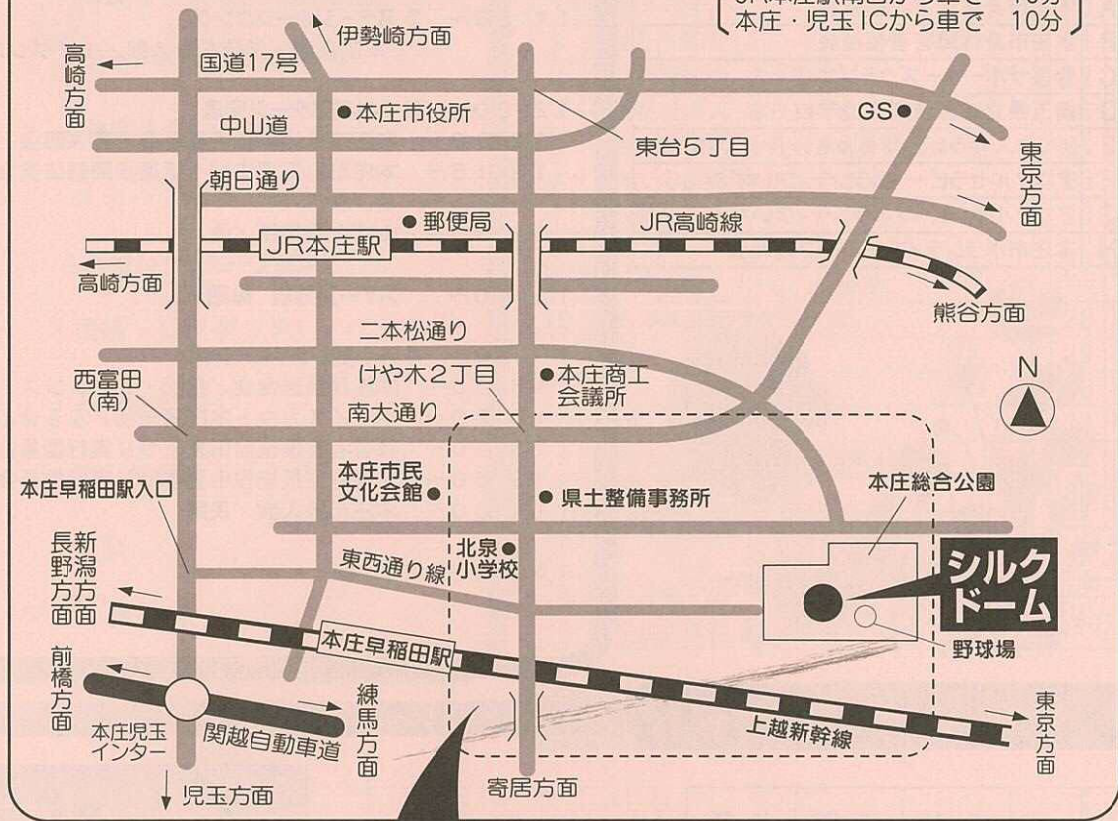

かいじょう あんない ず 会場案内図

〔JR本庄駅南口から車で 10分〕
〔本庄・児玉ICから車で 10分〕

★会場

本庄総合公園体育館(シルクドーム)
〒367-0031 本庄市北堀 433

■お問い合わせ先

「ふれ愛祭」実行委員会
事務局: 本庄市福祉部 障害福祉課
〒367-8501 本庄市本庄3-5-3 (本庄市役所内)
TEL0495-25-1111(代表) FAX 0495-23-1963