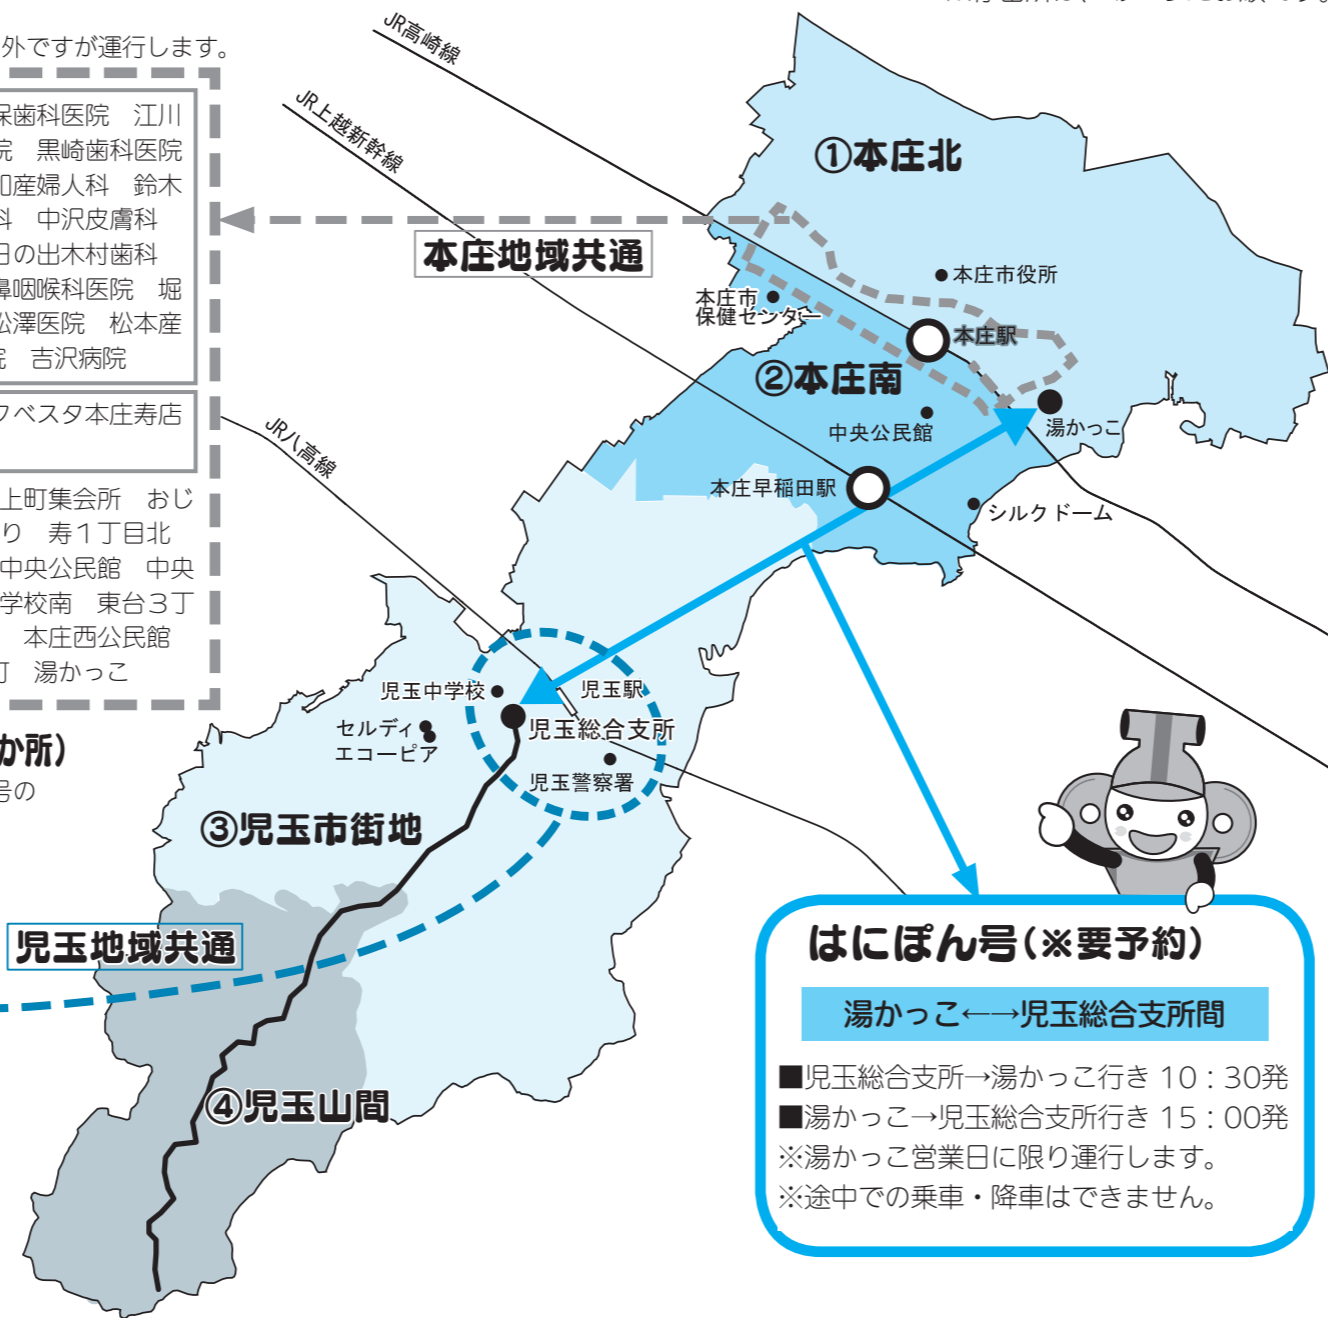

はにぼん号・もといずみ号 児玉地域共通停留所(41か所)

※このエリアは、児玉市街地のはにぼん号と児玉山間のもといずみ号の
 両方が運行します。
 ※エコーピア・セルディは、エリア外ですが運行します。

医療施設	大畑歯科医院 木村医院 倉林医院 倉林医 院歯科 児玉清水クリニック 児玉中央病院 鈴木外科病院 中神内科クリニック 中林 歯科 根岸医院 春山歯科医院 平山歯科ク リニック 本庄児玉病院 茂木歯科医院 よ しはら整形外科
商業施設	フレッセイ児玉店 ヤオコー児玉パイパス店 ヤオコー児玉南店 ヤオヨシ児玉店

いろは橋折返し場 いろは橋 杉の峠入口 水口 小塚
 下谷戸 本泉小学校前 河内寺山 いずみ亭前 稲沢出
 口 上元田 中元田 下元田 (※停留所順)

※児玉中学校18:10発及びいろは橋折返し場7:20発の「も
 といずみ号」の乗降停留所は、 内の13か所です。通学
 用のため、予約には制限があります。

※停留所は、あいうえお順です。

はにぼん号(※要予約)

湯かっこ ↔ 児玉総合支所間

- 児玉総合支所 → 湯かっこ行き 10:30発
- 湯かっこ → 児玉総合支所行き 15:00発
- ※湯かっこ営業日に限り運行します。
- ※途中での乗車・降車はできません。