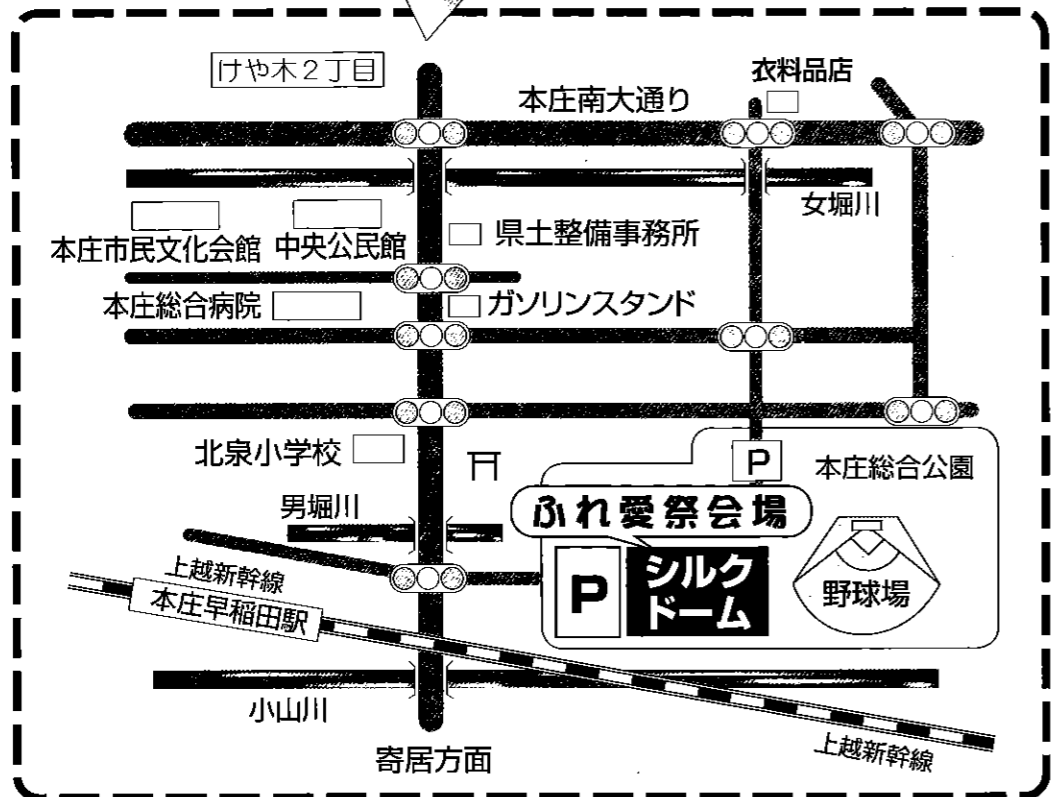

会場案内図

「ふれ愛祭」実行委員会
事務局：本庄市障害福祉課給付係
〒367-8501 本庄市本庄3-5-3
TEL0495-25-1125 FAX0495-23-1963

本庄総合公園体育館
〒367-0031
埼玉県本庄市北堀433

ふれ愛祭

今年も福祉団体による大イベント「ふれ愛祭」が開催されます。
みなさんのご来場をお待ちしております。