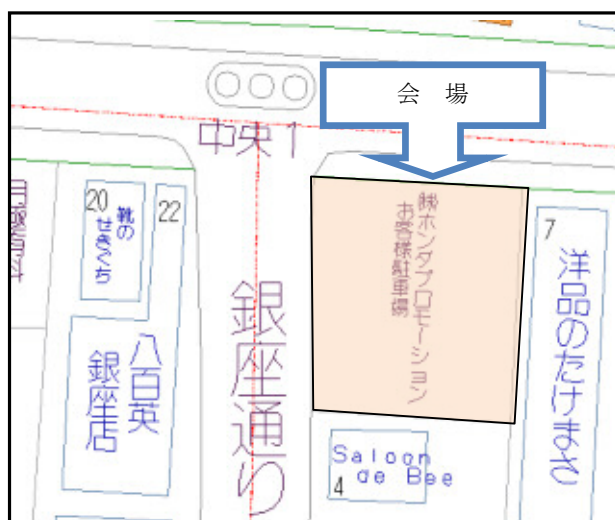

<主なイベントメニュー>

1. 各校クラブ発表 各校出し物 30分。合間に10分程度交代休憩。
2. ワークショップ研究成果発表
3. 各校PR品の紹介・販売

<当日のタイムスケジュール>

時間	全体	ステージ	イベント内容
1:00~	集合・準備開始		
1:30~2:00	スタート⇒	児玉白楊高校	・動物との触れ合い ・野菜の販売
2:10~2:40		本庄高校	・ギター弾き語り 演奏者2名
2:50~3:20		児玉高校	・ダンス ダンサー5名
3:30~4:00		本庄第一高校	・プラスバンド 10名 2グループ
4:10~4:40		本庄東高校	・書道部パフォーマンス 12名程度
4:50~5:20		本庄北高校	・マジック・バルーンアート 2グループ4名
5:30~6:00		早稲田大学 本庄高等学院	・漫才 コンビ 3組
6:00~6:30	終了 解散		

※当日の状況によりイベント内容の変更、時間の前後等があります。

<会場>