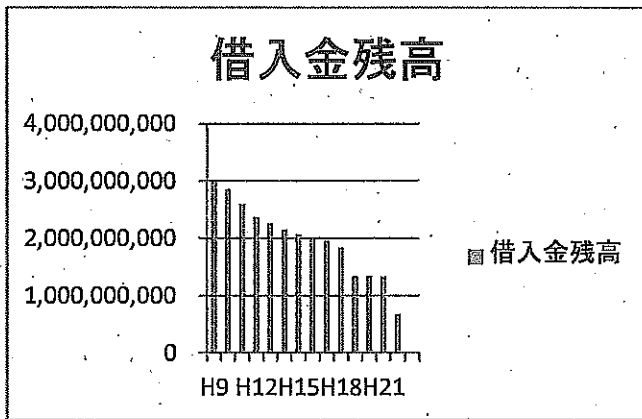

本庄市土地開発公社

	長期借入金残高	短期借入金残高	借入金合計残高	支払利息
H9	741,675,000	2,269,680,000	3,011,355,000	55,262,535
H10	583,295,000	2,273,700,000	2,856,995,000	49,741,978
H11	492,905,000	2,098,000,000	2,590,905,000	43,798,074
H12	370,383,000	1,998,000,000	2,368,383,000	36,676,260
H13	251,561,000	2,007,000,000	2,258,561,000	13,087,135
H14	134,129,000	2,016,000,000	2,150,129,000	5,204,413
H15	41,322,000	2,024,000,000	2,065,322,000	1,795,171
H16	0	2,015,000,000	2,015,000,000	2,465,779
H17		1,952,500,000	1,952,500,000	3,889,837
H18		1,839,500,000	1,839,500,000	17,160,418
H19		1,337,500,000	1,337,500,000	33,719,768
H20		1,333,300,000	1,333,300,000	25,059,426
H21		1,330,000,000	1,330,000,000	7,334,640
H22		672,000,000	672,000,000	11,305,229
H23		0	0	4,027,512
H24		0	0	0