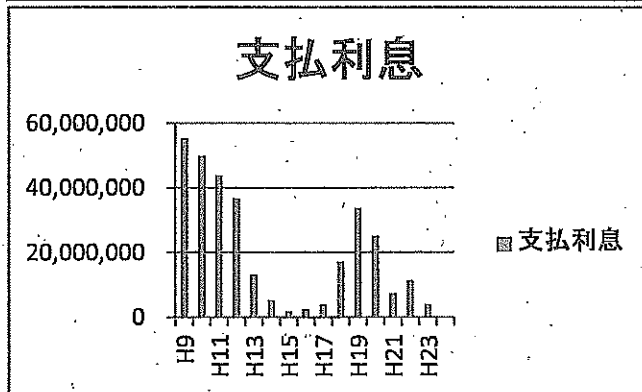

本庄市土地開発公社

	長期借入金残高	短期借入金残高	借入金合計残高	支払利息
H9	741,675,000	2,269,680,000	3,011,355,000	55,262,535
H10	583,295,000	2,273,700,000	2,856,995,000	49,741,978
H11	492,905,000	2,098,000,000	2,590,905,000	43,798,074
H12	370,383,000	1,998,000,000	2,368,383,000	36,676,260
H13	251,561,000	2,007,000,000	2,258,561,000	13,087,135
H14	134,129,000	2,016,000,000	2,150,129,000	5,204,413
H15	41,322,000	2,024,000,000	2,065,322,000	1,795,171
H16	0	2,015,000,000	2,015,000,000	2,465,779
H17		1,952,500,000	1,952,500,000	3,889,837
H18		1,839,500,000	1,839,500,000	17,160,418
H19		1,337,500,000	1,337,500,000	33,719,768
H20		1,333,300,000	1,333,300,000	25,059,426
H21		1,330,000,000	1,330,000,000	7,334,640
H22		672,000,000	672,000,000	11,305,229
H23		0	0	4,027,512
H24		0	0	0