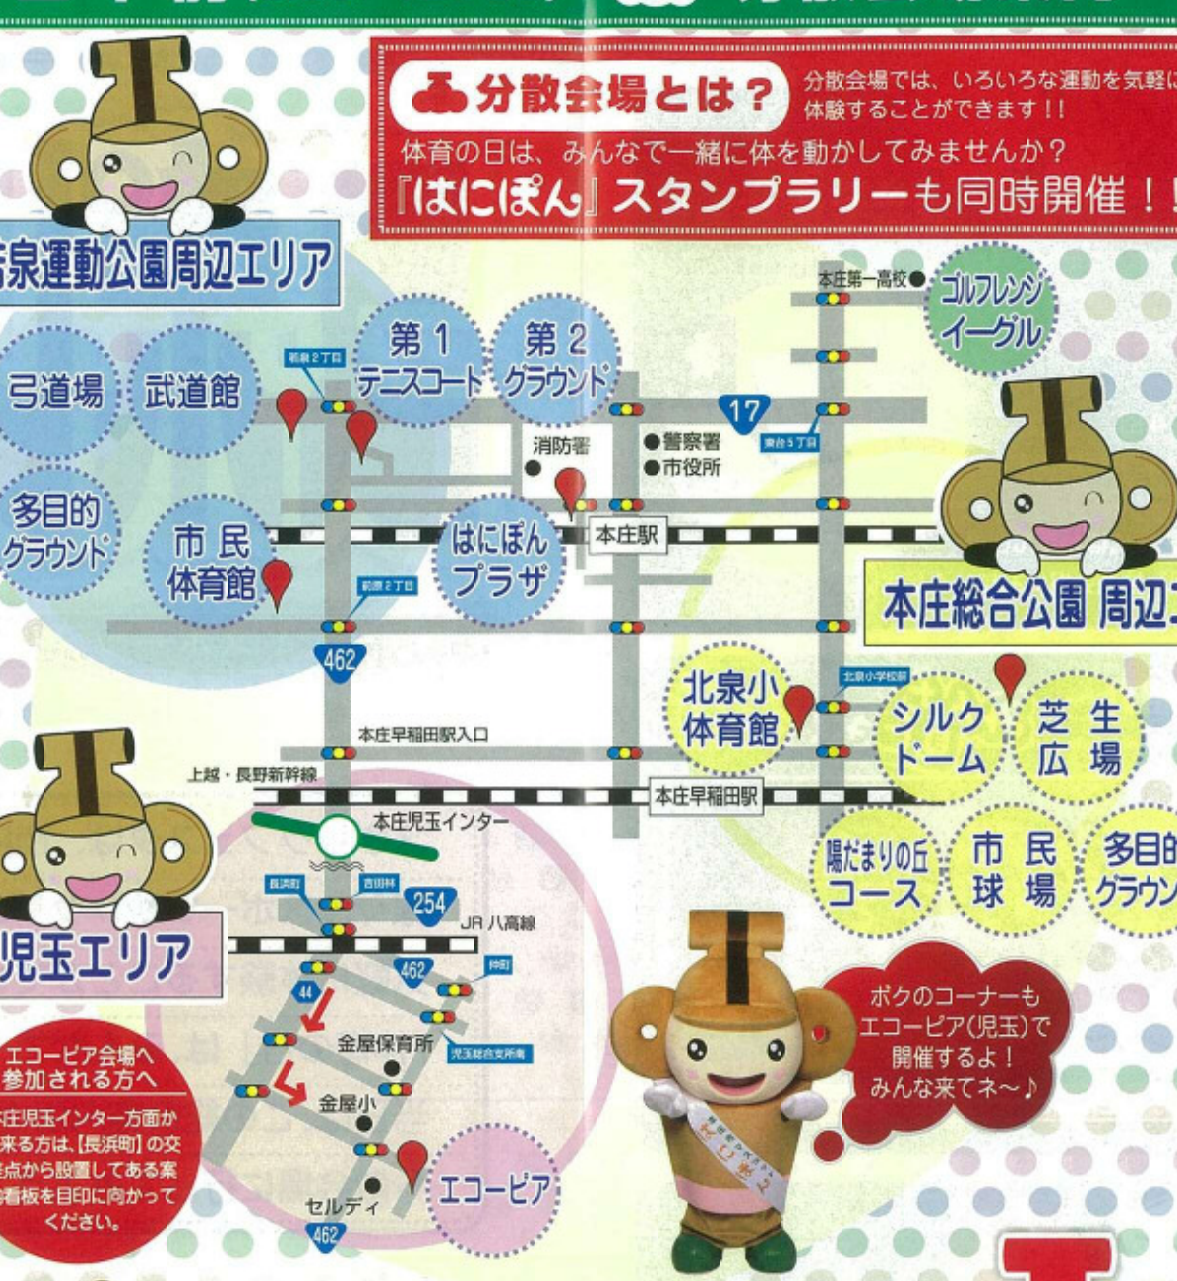

若泉運動公園周辺エリア **スタンプ+1**

- **武道館**
  - 20 剣道体験・見学コーナー 剣道連盟(体協)・本庄剣道・見玉剣道教室(スポ少)
- **弓道場**
  - 21 弓道体験・見学コーナー 弓道連盟(体協)
- **若泉多目的グラウンド**
  - 22 親子でサッカー体験コーナー 全日本サッカー連盟(体協)・全日本サッカー協会(体協)
- **若泉第2グラウンド**
  - 23 グラウンドゴルフ体験コーナー グラウンドゴルフ協会(レク協)
- **若泉第1テニスコート**
  - 24 硬式テニス体験コーナー テニス協会(体協)
  - 25 ソフトテニス体験コーナー ソフトテニス連盟(体協)
- **若泉第2グラウンド側駐車場~若泉運動公園周辺コース**
  - 26 ノルディック・ウォーク体験コーナー 埼玉県ノルディック・ウォーク連盟北支団
- **市民体育館**
  - 27 バドミントン体験コーナー 本庄シャトルスター(スポ少)
- **はにぼんプラザ(多目的ホール)**
  - 28 ニュースポーツ&レクダンス体験コーナー レクリエーション指導者協議会・レクダンス連盟(レク協)

見玉エリア **スタンプ+2**

- **アリーナ**
  - 29 バレーボール体験コーナー バレーボール連盟(体協)
  - 30 体創り運動体験コーナー ヴィジョン体創クラブ(スポ少)
  - 31 ポッチャ体験・見学コーナー 本庄ポッチャの会
  - 32 「はにぼん」と遊ぼうコーナー スポレクフェスタ実行委員会
  - 33 トレーニングルーム無料体験コーナー 清香園・東京ドームスポーツ共同体

その他エリア **スタンプ+2**

- **ゴルフレンジイグル**
  - 34 ゴルフ無料体験・見学コーナー 市民ゴルフクラブ(体協)

午前(9:00~12:00) 分散会場案内

スタンプラリー

各会場に参加(見学含む)して、スタンプを集めよう。
※スタンプラリーシートは当日どこの会場に行っても、もらえます。

- ■スタンプは1会場につき1スタンプです。
- ■若泉エリア・見玉エリア・その他エリアの来場者には、ボーナスポイントがあります。ボーナスポイントとして若泉エリアはスタンプ+1個、見玉エリア・その他エリアはスタンプ+2個をプレゼント!
  ※ボーナスポイントがもらえるのは、各エリア1回限りです。
- ■みんなで歩こうウォーキングコーナーは、ボーナスポイントとしてスタンプ+1個をプレゼント!
- ■スタンプラリーに参加された方に参加賞をプレゼント!(数に限りがあります)参加賞はスポレク限定「はにぼん」シューズ入れです。
- ■参加賞の引き換えは
  11:45からメイン会場(シルクドーム)正面玄関前テントにて行います。
  スタンプラリーシートを持ってシルクドームまでお越しください。
  【引き換え時間→11:45~イベント終了まで】

- ○室内で行う種目の会場には、室内用運動靴をご持参ください。
- ○分散会場は、当日の天候により各団体の判断で実施されない場合があります。あらかじめご了承ください。荒天時のお問い合わせ: ☎0495(25)5677(シルクドーム)
- ○各会場、駐車場に限りがあります。お近くにお住まいの方はなるべく自転車・徒歩でご来場ください。

シルクドーム

- **アリーナ**
  - ① バスケットボール体験コーナー バスケットボール協会(体協)
  - ② 卓球体験コーナー 卓球連盟(体協)
  - ③ 柔道体験・見学コーナー 柔道連盟(体協)・柔道愛好会(スポ少)
  - ④ 少林寺拳法体験・見学コーナー 少林寺拳法連盟(体協)・少林寺拳法本庄(スポ少)
  - ⑤ 太極拳体験・見学コーナー 太極拳連盟(体協)
  - ⑥ インディアカ体験コーナー インディアカ協会(レク協)
  - ⑦ 空手道体験・見学コーナー 空手道連盟(体協)・本庄市空手道(スポ少)
  - ⑧ フラダンス体験コーナー ハートオブアロハフラ.net
- **多目的室**
  - ⑨ 基礎体力向上講座 スキー連盟(体協)
  - ⑩ トレーニングルーム無料体験コーナー 清香園・東京ドームスポーツ共同体
  - ⑪ ミニ体力測定会 本庄市スポーツ推進委員協議会
- **市民球場**
  - ⑫ 「還暦野球VS中学生」「親子ボール投げ教室」 野球連盟(体協)
- **多目的グラウンド**
  - ⑬ ティーボール体験コーナー リトルパワーズ・リトルジャegers・エンゼルズ・エースジャegers・見玉少年野球・スラガーズ(スポ少)
  - ⑭ ソフトボール体験・見学コーナー ソフトボール協会(体協)
- **陽だまりの丘コース**
  - ⑮ ターゲットバードゴルフ体験コーナー ターゲットバードゴルフ協会(レク協)
- **芝生広場**
  - ⑯ 「走り方」「歩き方」教室 陸上競技協会(体協)
  - ⑰ ヨガ体験・見学コーナー Silk Yoga
- **本庄総合公園周辺**
  - ⑱ みんなで歩こうウォーキング ウォークこども・山岳協会(レク協)
- **北泉小体育館**
  - ⑲ 一緒に踊ろう民謡体験コーナー 民謡レク連盟(レク協)