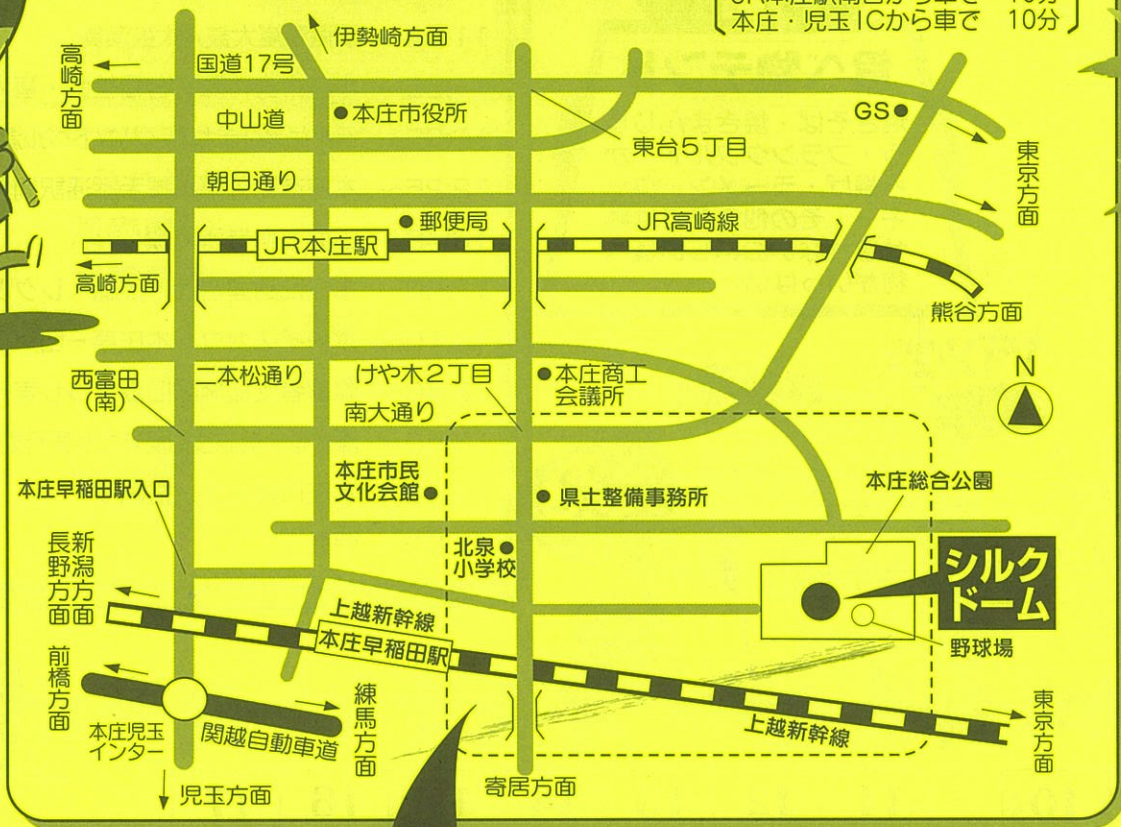

会場案内図

〔JR本庄駅南口から車で 10分〕
〔本庄・児玉ICから車で 10分〕

「ふれ愛祭」実行委員会
事務局：本庄市障害福祉課給付係
〒367-8501 本庄市本庄3-5-3
TEL0495-25-1125 FAX0495-23-1963

本庄総合公園体育館
シルクドーム
〒367-0031
埼玉県本庄市北堀433