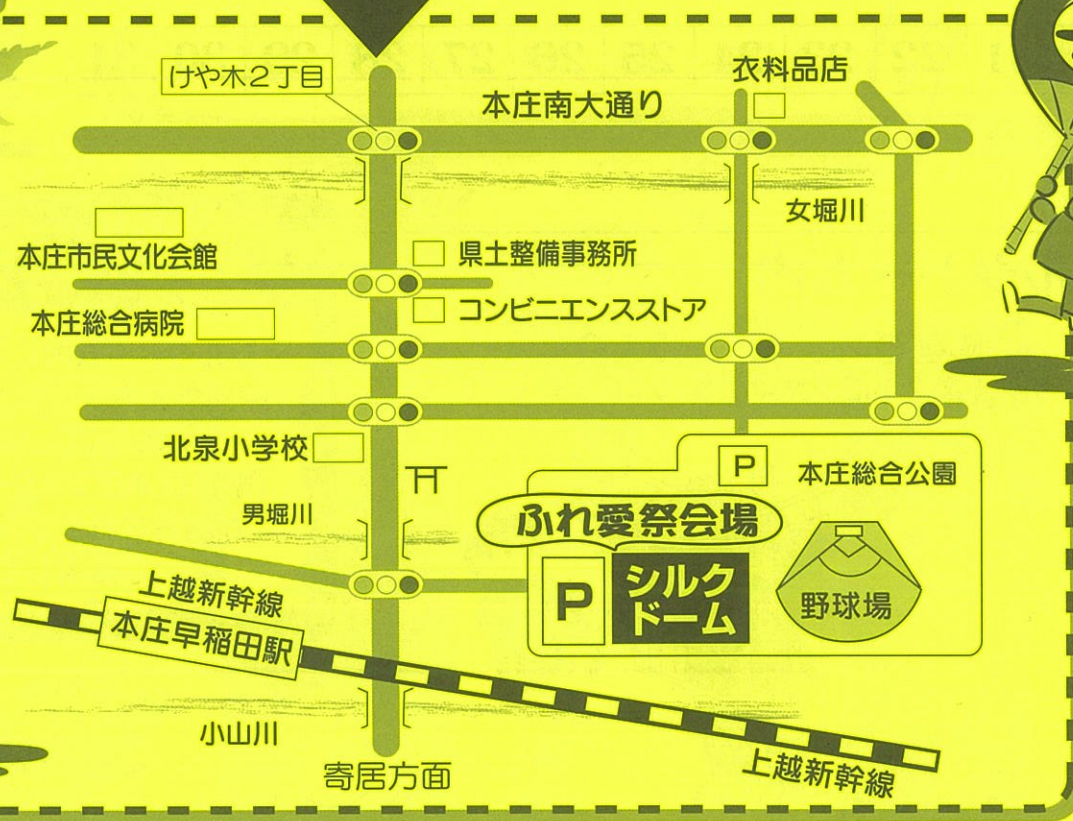

会場案内図

〔JR本庄駅南口から車で 10分〕
〔本庄・児玉ICから車で 10分〕

「ふれ愛祭」実行委員会
事務局：本庄市障害福祉課給付係
〒367-8501 本庄市本庄3-5-3
TEL0495-25-1125 FAX0495-23-1963

本庄総合公園体育館
シルクドーム
〒367-0031
埼玉県本庄市北堀433