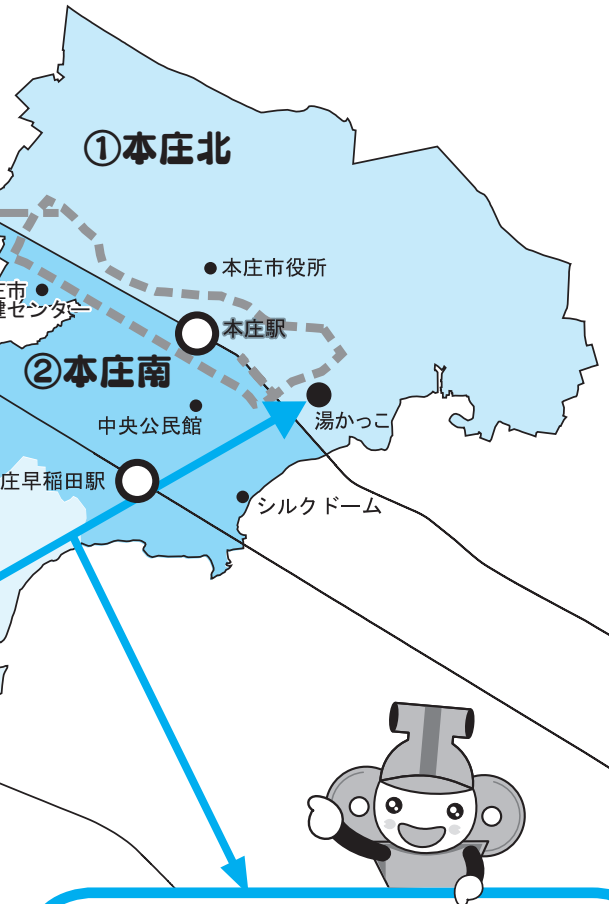

# はにぼん号 本庄北停留所のご案内

※停留所は、あいうえお順です。

## はにぼん号 (※要予約)

湯かっこ ↔ 児玉総合支所間

- 児玉総合支所 → 湯かっこ行き 午前10時30分発
  - 湯かっこ → 児玉総合支所行き 午後3時発
- ※湯かっこ営業日に限り運行します。  
 ※途中での乗車・降車はできません。

新道 飯倉山崎 飯玉 石木沢 入浅見自治会館 入浅見  
 久保南 大道東 金屋市営住宅 金屋小学校 上真下  
 集会所 共栄会館 共栄公園 共和公民館 共和梅花  
 御霊稲荷神社前 塩谷北 塩谷中 塩谷南 下浅見  
 新蔵人神社前 十二天橋南 高関 高関北 高柳の池  
 屋 第二金屋東 長泉寺 長泉寺入口 塚原三叉路 塚  
 西小平公民館 日本神社入口 白楊高校入口 東久美  
 同 普明寺前 ふるさとの森公園 宝蔵寺前 保木野  
 公民館 宮原高原 薬師堂 瑠璃ぼたん園