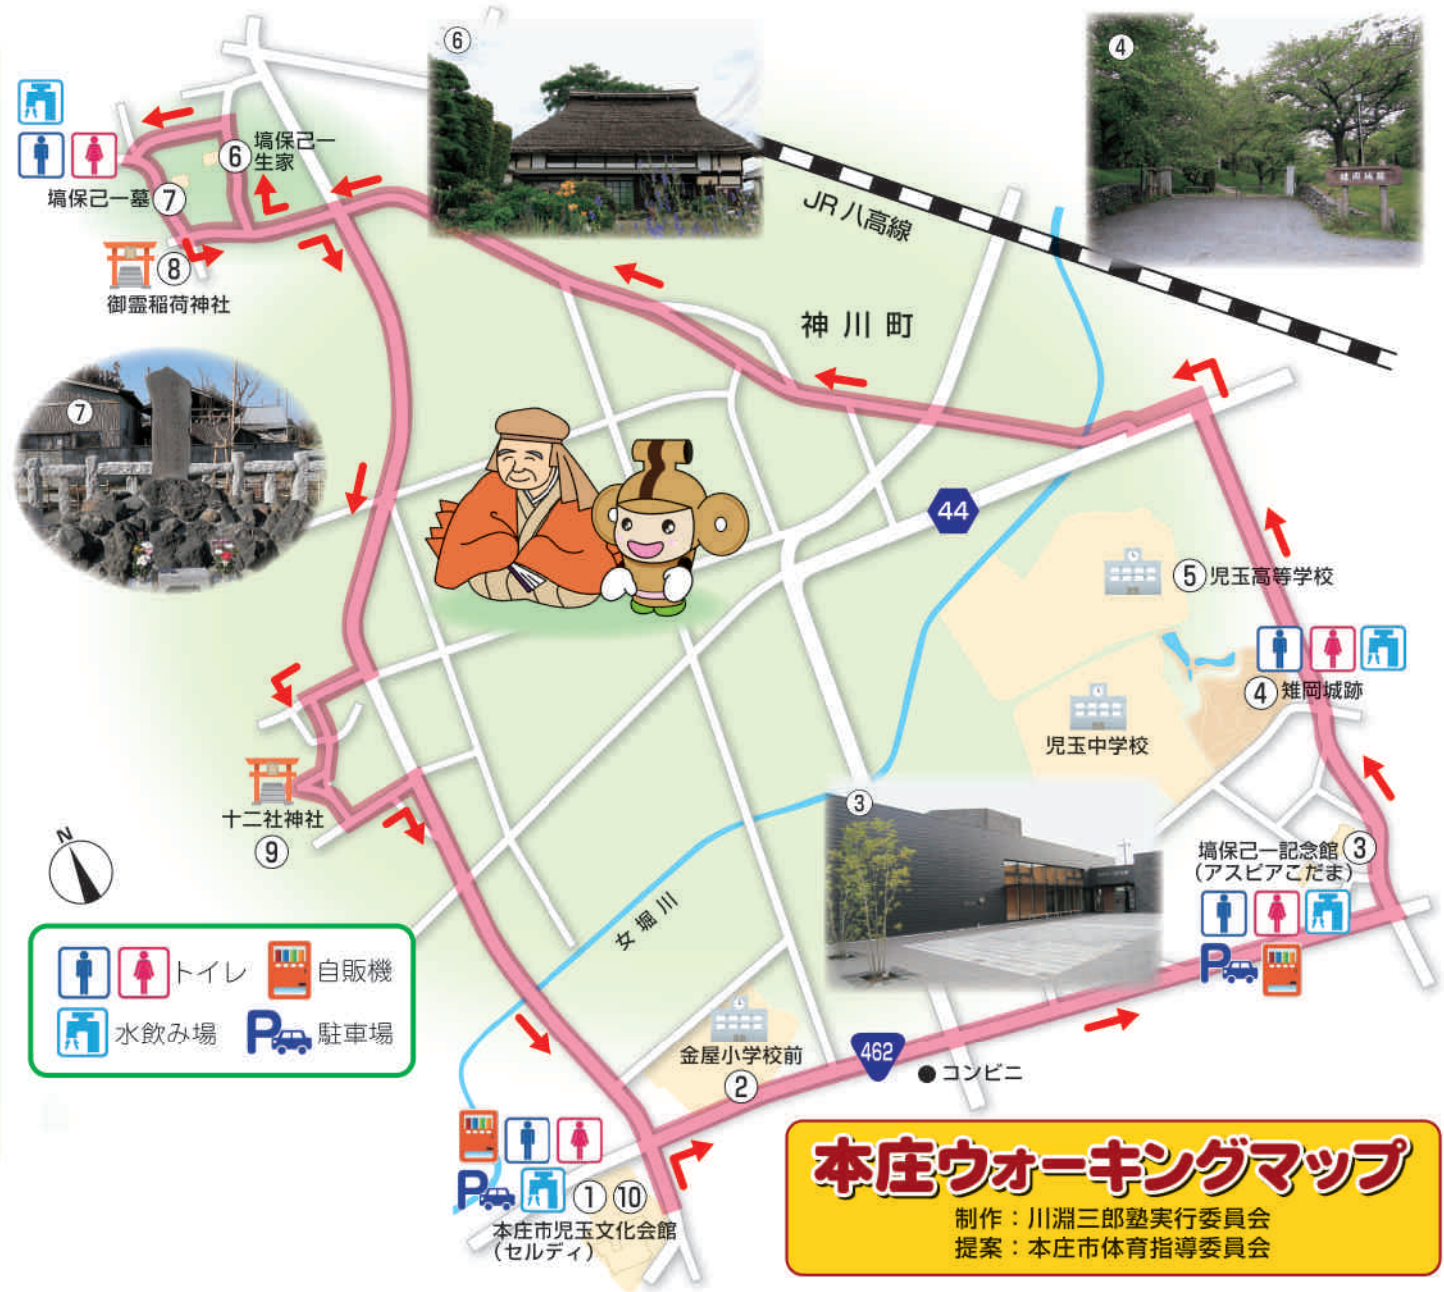

No.3 塙保己一堪能ウォーキングコース 6.1km

コース順路

- ①本庄市児玉文化会館(セルディ)

- ↓
- ②金屋小学校前 …… 0.2 km
- ↓
- ③塙保己一記念館(アスピアこだま)
 …… 1.2 km
- ↓
- ④雉岡城跡 () 1.6 km
- ↓
- ⑤児玉高等学校 …… 2.0 km
- ↓
- ⑥塙保己一生家 …… 3.7 km
- ↓
- ⑦塙保己一墓() 3.8 km
- ↓
- ⑧御霊稻荷神社 …… 4.0 km
- ↓
- ⑨十二社神社 …… 5.1 km
- ↓
- ⑩本庄市児玉文化会館(セルディ)
 …… 6.1 km

本庄ウォーキングマップ
 制作：川淵三郎塾実行委員会
 提案：本庄市体育指導委員会