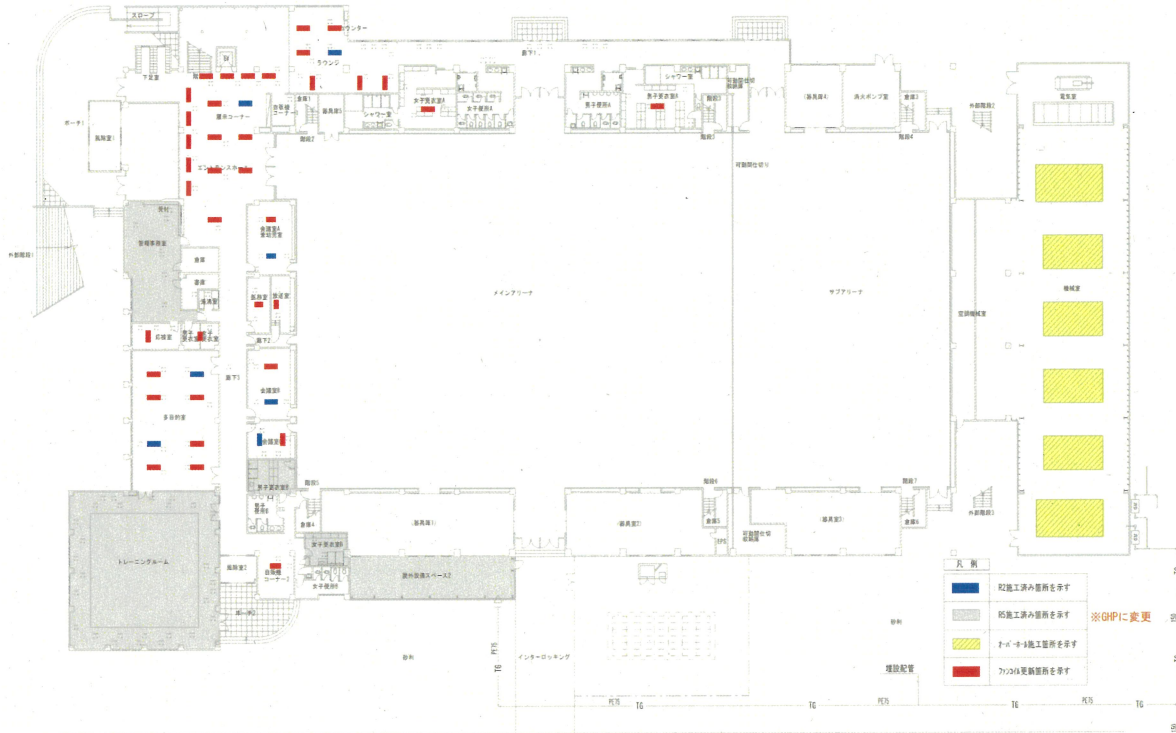

令和6年度実施予定 主な工事一覧

1. 工事

- (1) カミケンシルドーム空調設備更新Ⅱ期工事
- (2) 若泉運動公園武道館屋根・外壁改修工事

(1)

(2)